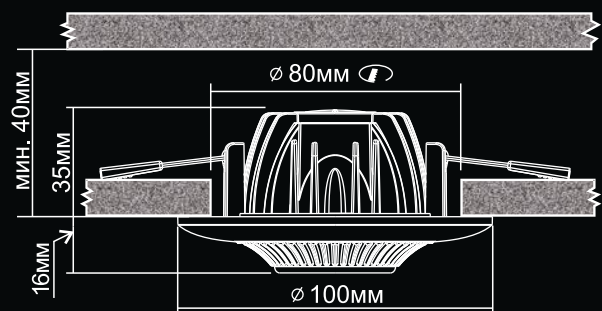

встроен
диммер

374

CITILUX
www.citilux.ru

встроен
диммер

ВСТРОЕННЫЕ 375