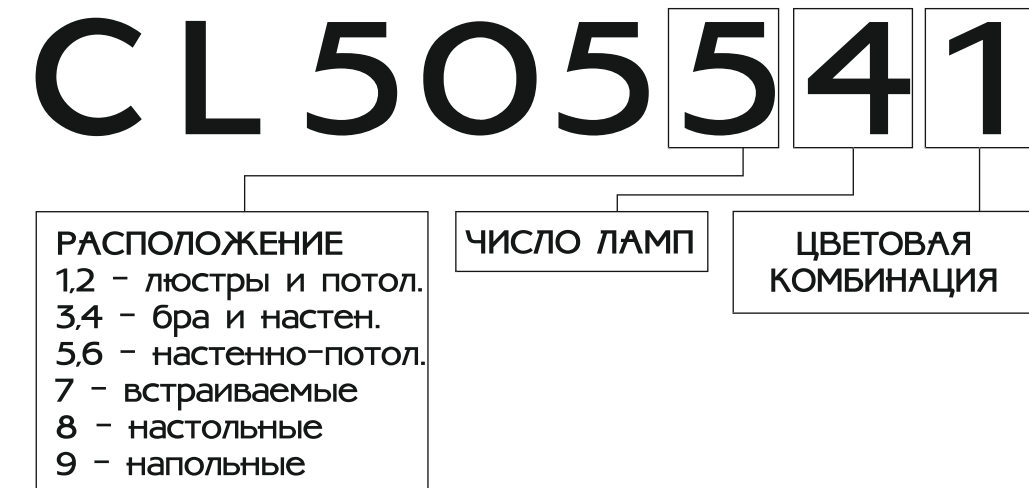

СВЕТИЛЬНИКИ ГРУПП:

- 1 - Интерьерные с лампами E14, E27;
- 2 - Интерьерные с галогеновыми лампами;
- 5 - Споты

Светильники из одной серии выполнены в едином стиле. Модели серии различаются конструкцией и расположением.