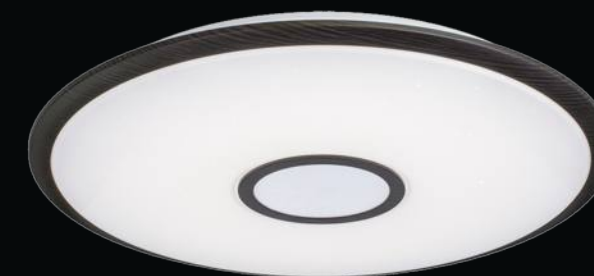

CL703A85G

СтарЛайт Венге Смарт RGB Св-к
EAN:5790080129108

- LED 90W 3000K-5500K
- 7700Lm
- 590mm
- 85mm
- 60,5x60x9,5cm