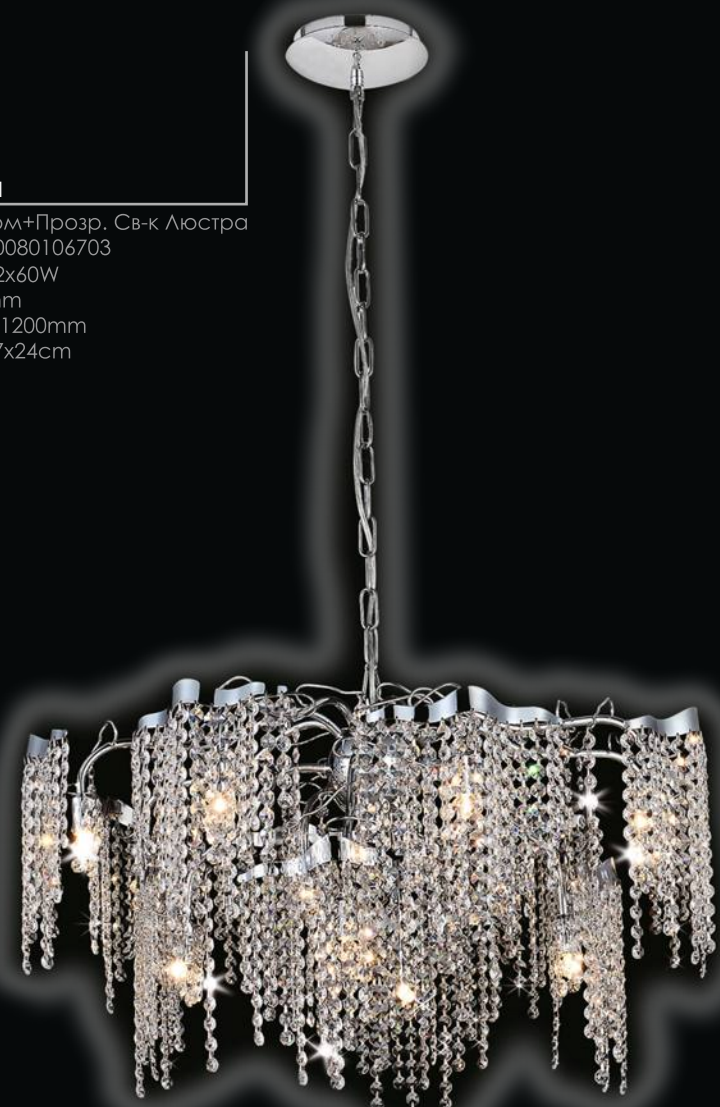

CL325121

Рита Хром+Прозр. Св-к Люстра

EAN:5790080106703

G9 12x60W

720mm

450...1200mm

71x67x24cm