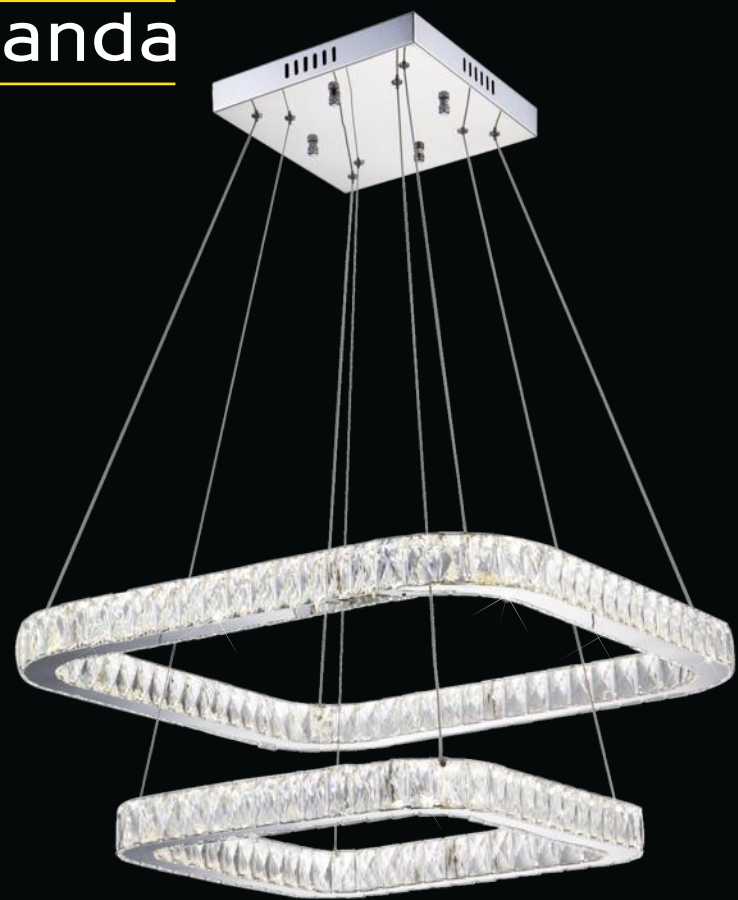

EL336P70

Granda Люстра
EAN:8008642481098
С пультом ДУ
LED 140W 3000K-5500K
10000Lm
700mm
700mm
250...1600mm
79x79x12cm

EL336P100

Granda Люстра
EAN:8008642481104
С пультом ДУ
LED 200W 3000K-5500K
10000Lm
800mm
800mm
250...1900mm
89x89x18cm

EL336W12

Granda Бра
EAN:8008642481111
LED 24W 3000K-5500K
1200Lm
200mm
95mm
27x27x16cm

EL321P08

Aria Люстра
EAN:5790080124073
E14 8x60W
600mm
350...1350mm
69x68,5x27cm

EL321P10

Aria Люстра
EAN:5790080124080
E14 10x60W
800mm
350...1350mm
89x88x27cm

EL321W02

Aria Бра
EAN:5790080124097
E14 2x60W
210mm
180mm
230mm
31x25x22cm