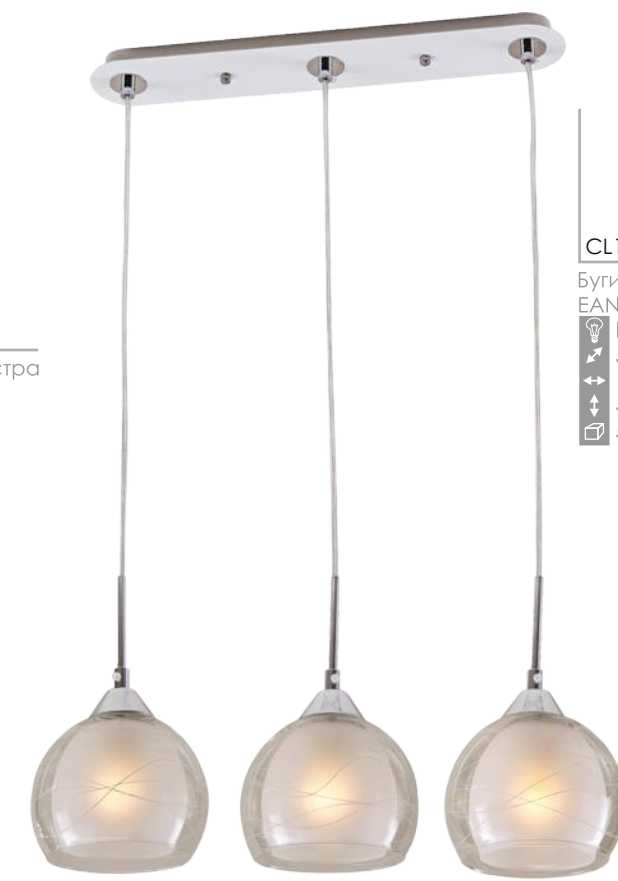

CL157131

Буги Бел+Хром Св-к Подвес
EAN:5790080106338
E27 3x75W
590mm
150mm
450...1050mm
53x24,5x17cm