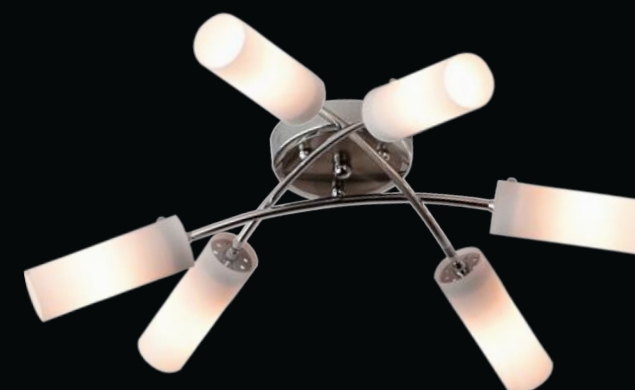

CL122161
Новелла Хром Мат.+Хром Св-к Люстра
EAN:5790080092211
E14 6x60W
Ø 640mm
↓ 160mm
54x23x15cm