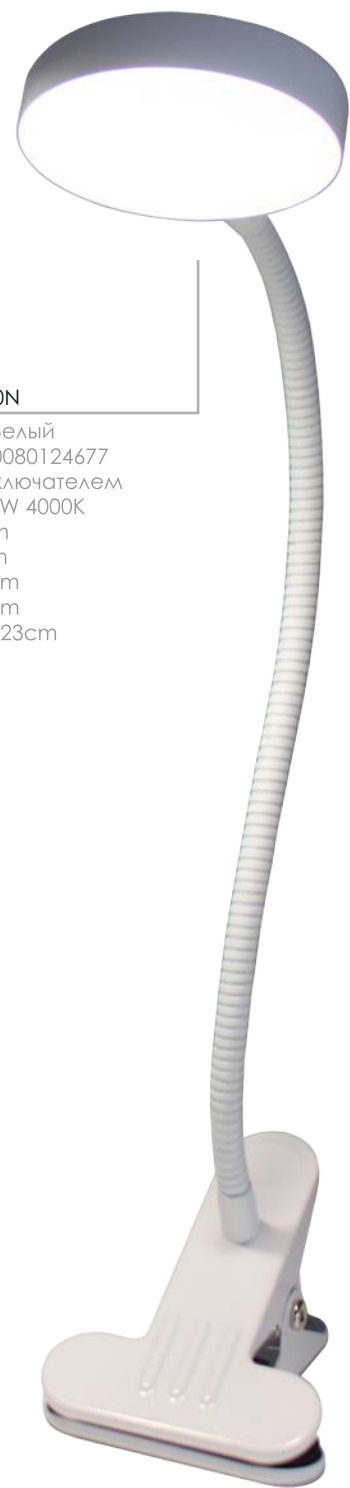

CL803070N

Ньютон Белый
EAN:5790080124677
С выключателем
LED 7W 4000K
550Lm
80mm
270mm
230mm
9x11x23cm

**100-40-10%
встроенный
диммер**