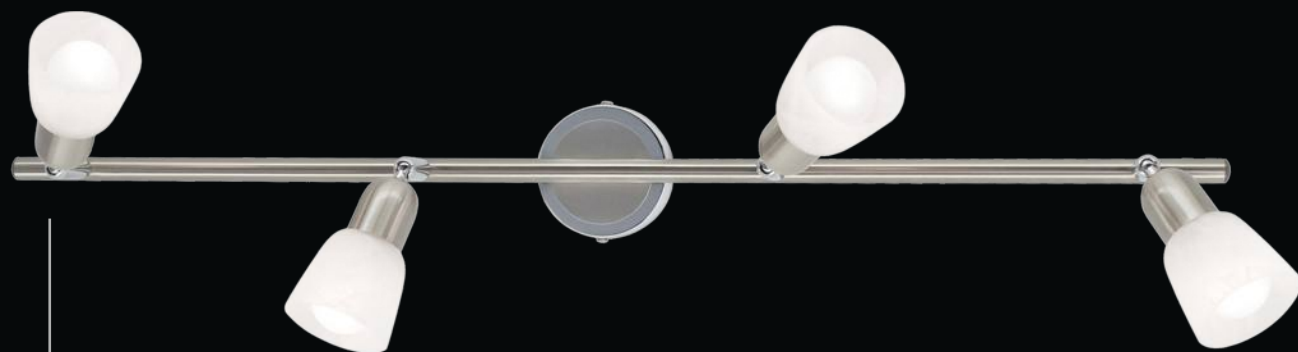

CL506541

Ронда Хром+Хром Мат. Св-к Наст.-Потол.

EAN:5790080087699

E14 4x60W
900mm
150mm
13x11x90cm