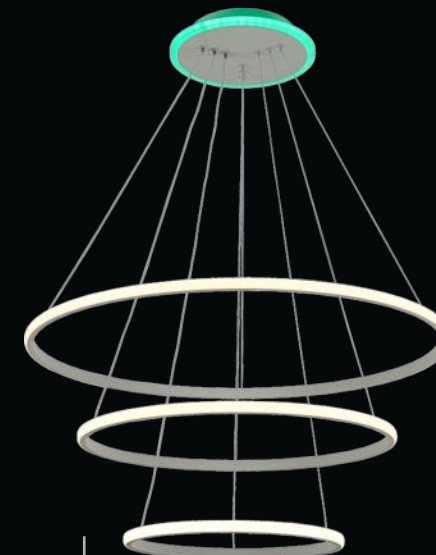

Неон Кофе Смарт RGB Люстра
EAN:5790080132467
LED 110W 3000K-5500K
6800Lm
800mm
400...1100mm
86x86x12cm

CL731A090E

Неон Белый Смарт RGB Люстра
EAN:5790080132450
LED 110W 3000K-5500K
6800Lm
800mm
400...1100mm
86x86x12cm