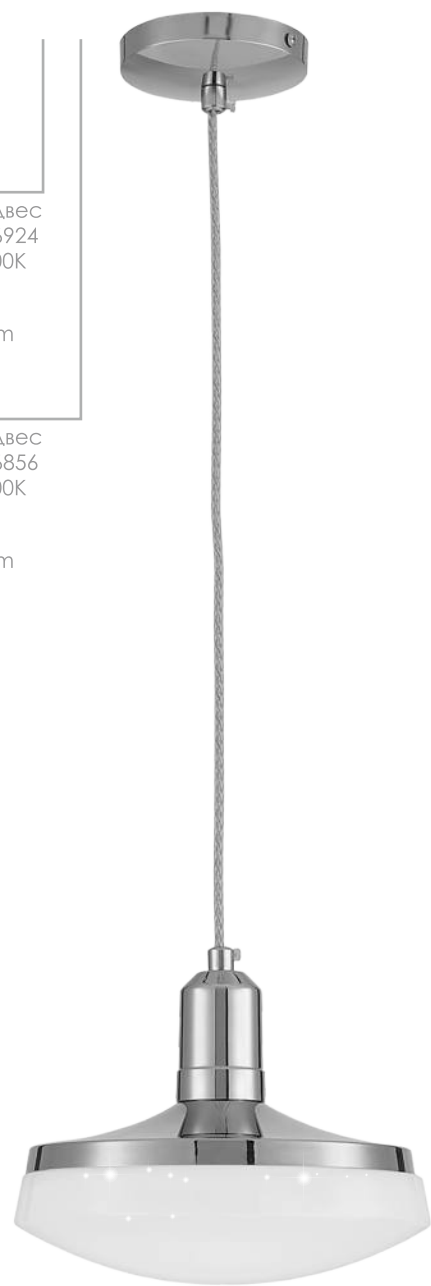

CL716111Nz

Тамбо Св-к Подвес
EAN:5790080116924

LED 12W 4000K
1000Lm
215mm
300...1200mm
22x22x13cm

CL716111Wz

Тамбо Св-к Подвес
EAN:5790080116856

LED 12W 3000K
1000Lm
215mm
300...1200mm
22x22x13cm

CL716141Nz