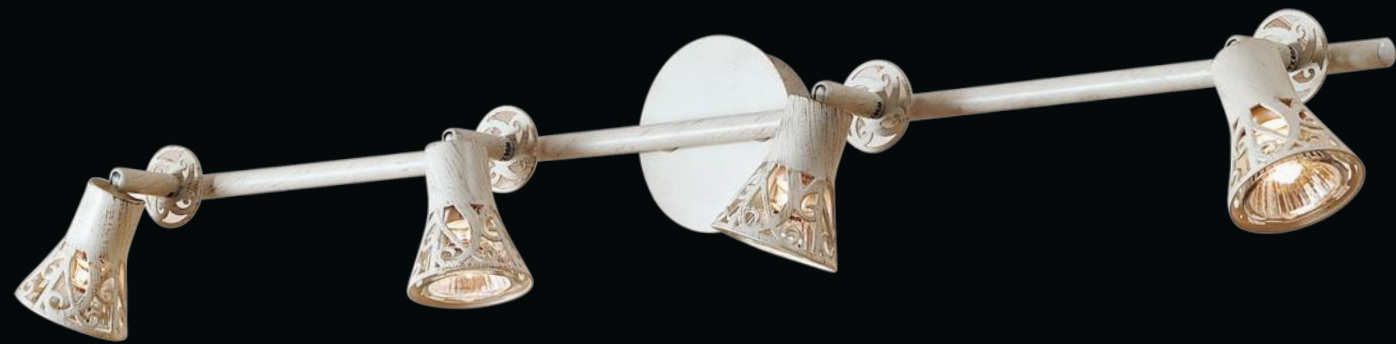

CL519545

Винон Крем+Зол. Св-к Наст.-Потол.
EAN:5790080094611
⚡ GU10 4x50W
↗ 815mm
↗ 150mm
📏 14x11x83cm

CL519525

Винон Крем+Зол. Св-к Наст.-Потол.
EAN:5790080094604
⚡ GU10 2x50W
↗ 400mm
↗ 150mm
📏 14x11x42cm

CL519515

Винон Крем+Зол. Св-к Наст.-Потол.
EAN:5790080094598
⚡ GU10 1x50W
↗ 80mm
↗ 120mm
📏 14x9,5x11cm

CL519514

Винон Антик Св-к Наст.-Потол.
EAN:5790080094567
⚡ GU10 1x50W
↗ 80mm
↗ 120mm
📏 14x9,5x11cm

CL519543

Винон Бронза Св-к Наст.-Потол.
EAN:5790080094550
⚡ GU10 4x50W
↗ 815mm
↗ 150mm
📏 14x11x83cm

CL519544

Винон Антик Св-к Наст.-Потол.
EAN:5790080094581
⚡ GU10 4x50W
↗ 815mm
↗ 150mm
📏 14x11x83cm

CL519523

Винон Бронза Св-к Наст.-Потол.
EAN:5790080094543
⚡ GU10 2x50W
↗ 400mm
↗ 150mm
📏 14x11x42cm

CL519524

Винон Антик Св-к Наст.-Потол.
EAN:5790080094574
⚡ GU10 2x50W
↗ 400mm
↗ 150mm
📏 14x11x42cm

CL519513

Винон Бронза Св-к Наст.-Потол.
EAN:5790080094536
⚡ GU10 1x50W
↗ 80mm
↗ 120mm
📏 14x9,5x11cm