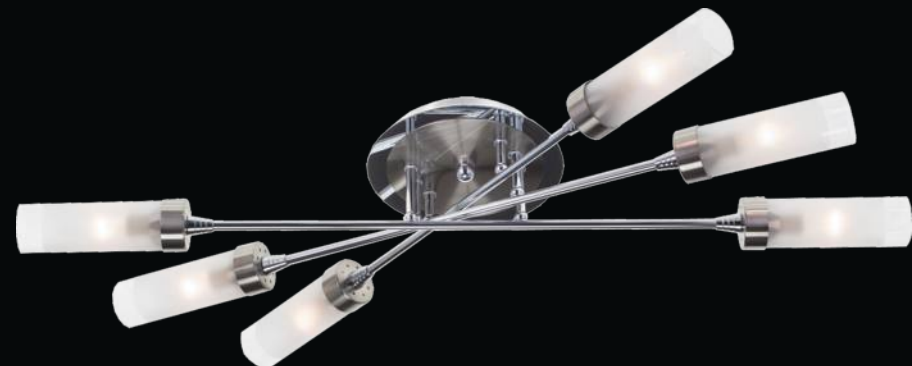

CL109161

Хеликс Хром Мат+Хром Св-к Люстра
EAN:5790080082298

E14 6x60W
880mm
450mm
150mm
64x27x15cm