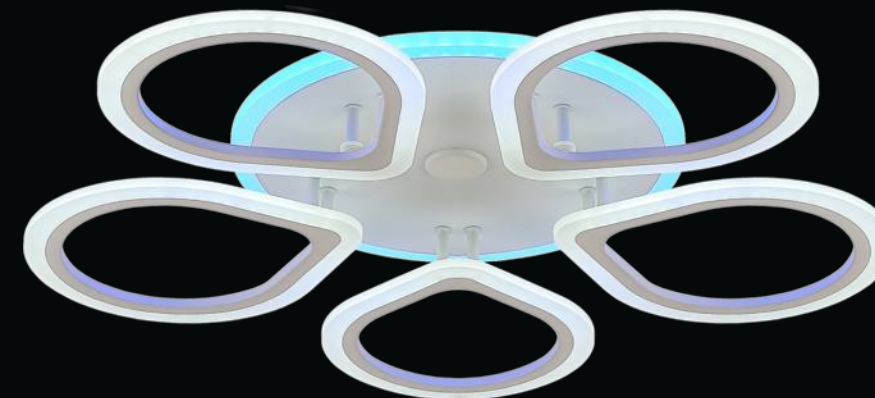

CL235A150E