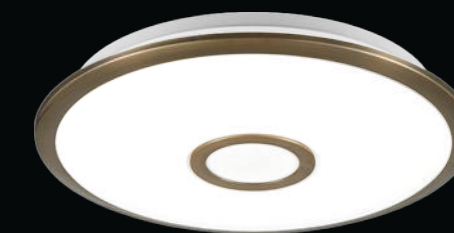

CL703A63G

СтарЛайт Бронза Смарт RGB Св-к
EAN:5790080129078

- LED 65W 3000K-5500K
- 5500Lm
- 515mm
- 75mm
- 54,5x54x8,5cm

CL703A43G

СтарЛайт Бронза Смарт RGB Св-к
EAN:5790080129054

- LED 45W 3000K-5500K
- 3800Lm
- 465mm
- 75mm
- 49,5x49x8,5cm