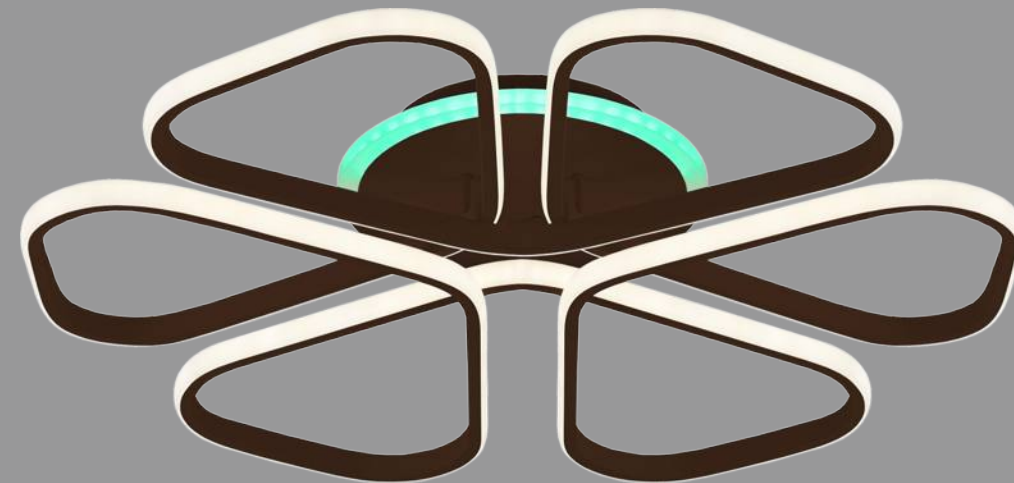

CL233A275E

Сезар Кофе Смарт RGB Люстра
EAN:5790080128385
LED 125W 3000K-5500K
8700Lm
710mm
135mm
75x75x14cm