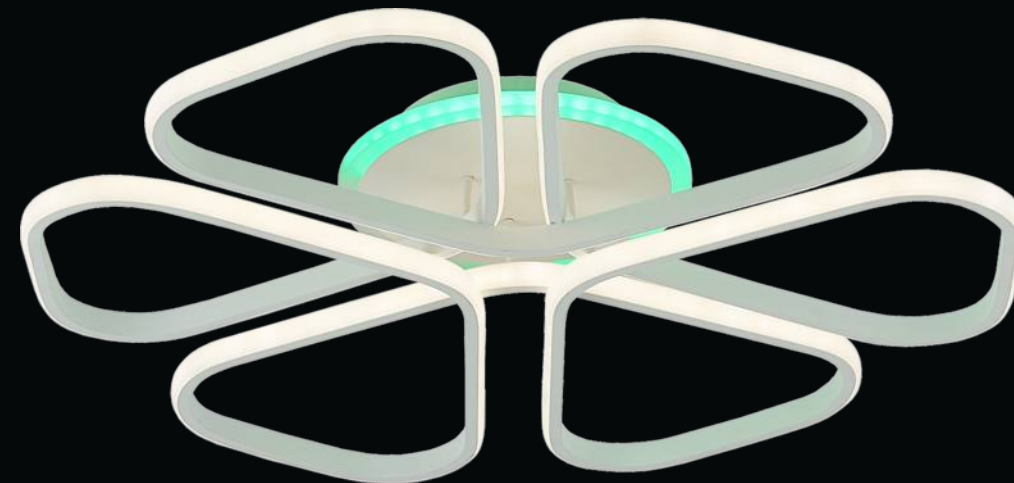

CL233A270E

Сезар Белый Смарт RGB Люстра
EAN:5790080128378
LED 125W 3000K-5500K
8700Lm
710mm
135mm
76,5x15x74,5cm