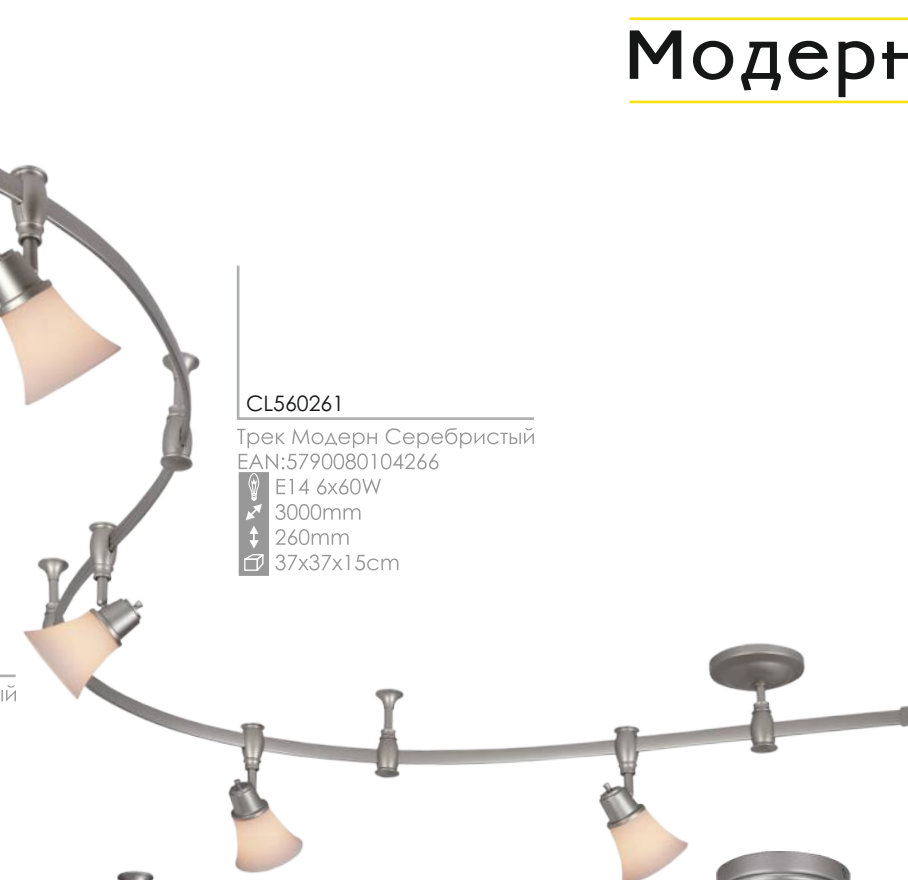

CL560111

Модерн Серебр. Св-к Подвес Потол.
EAN:5790080112544

E27 1x75W
175mm
380...1890mm
23x23x21cm