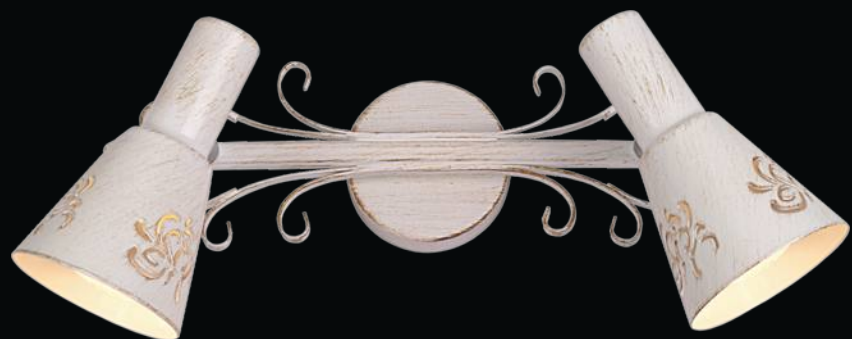

CL529522

Дункан Светлый Св-к Настен.
EAN:5790080098381

💡 E14 2x60W
↔ 310mm
↓ 100mm
↳ 155mm
📦 31,5x9,5x16,5cm