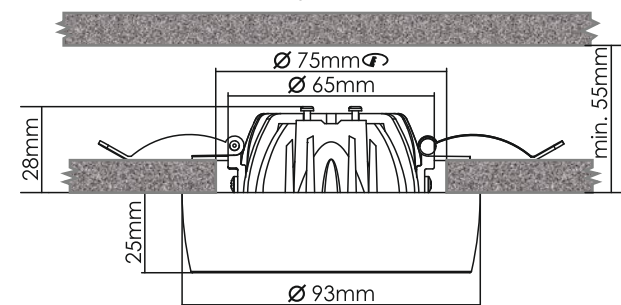

*монтаж с декоративным кольцом

CLD004.0
Кольцо Белое
EAN:5790080115644
Ø 93mm
25mm
9,5x9,5x3cm