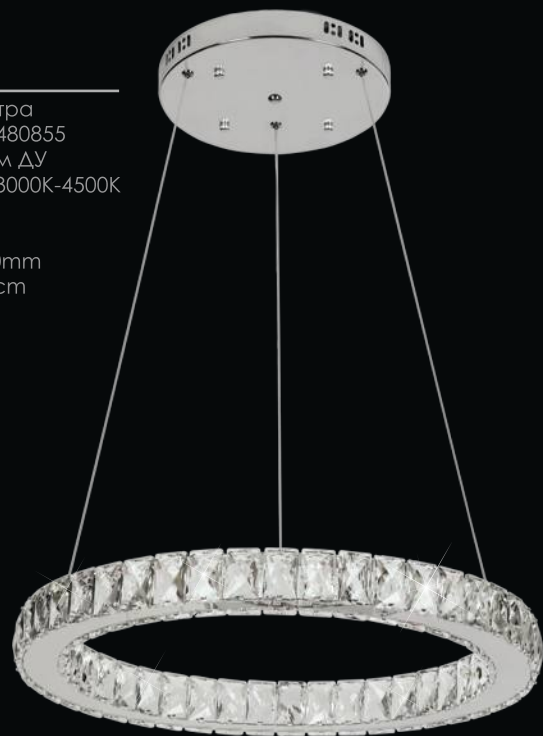

Olimpia Люстра
EAN:8008642480831
С пультом ДУ
LED 180W 3000K-4500K
5400Lm
800mm
500...1300mm
85x85x15cm

EL330P40.1

Olimpia Люстра
EAN:8008642480855
С пультом ДУ
LED 80W 3000K-4500K
4800Lm
600mm
400...1200mm
67x67x11cm