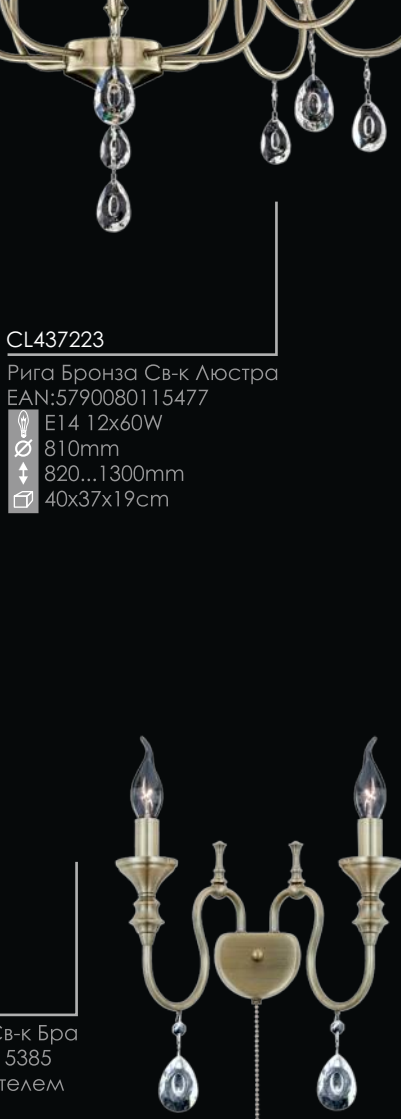

Ровена Белая Св-к Настольный
EAN:5790080110779

⚡ E27 1x75W
⌀ 180mm
↕ 600mm
📦 32x32x50cm

CL427150

Ровена Белая Св-к Люстра
EAN:5790080110694

⚡ E14 5x60W
⌀ 650mm
↕ 650...980mm
📦 49x26x17cm

CL437183

Рига Бронза Св-к Люстра
EAN:5790080115446