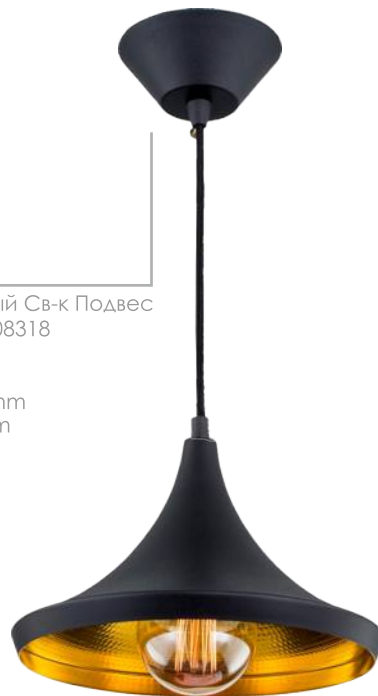

CL450209

Эдисон Черный Св-к Подвес
EAN:5790080108318
E27 1x75W
245mm
400...1200mm
26x26x19cm