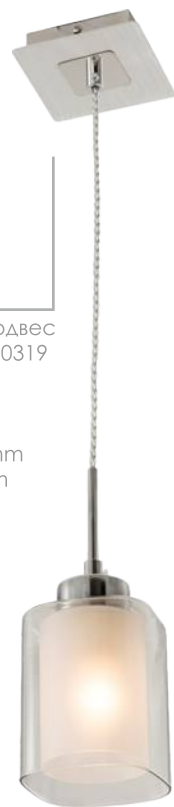

CL111311

Диез Черный Св-к Бра
EAN:5790080132177
С выключателем
E27 1x75W
100mm
210mm
155mm
22x17x14cm

CL104120
Риволи Св-к Потолоч.
EAN:5790080129870
E27 2x75W
330mm
130mm
165...240mm
35x26x14,5cm

CL104160
Риволи Св-к Потолоч.
EAN:5790080129900
E27 6x75W
560mm
360mm
170...250mm
68x49x15cm