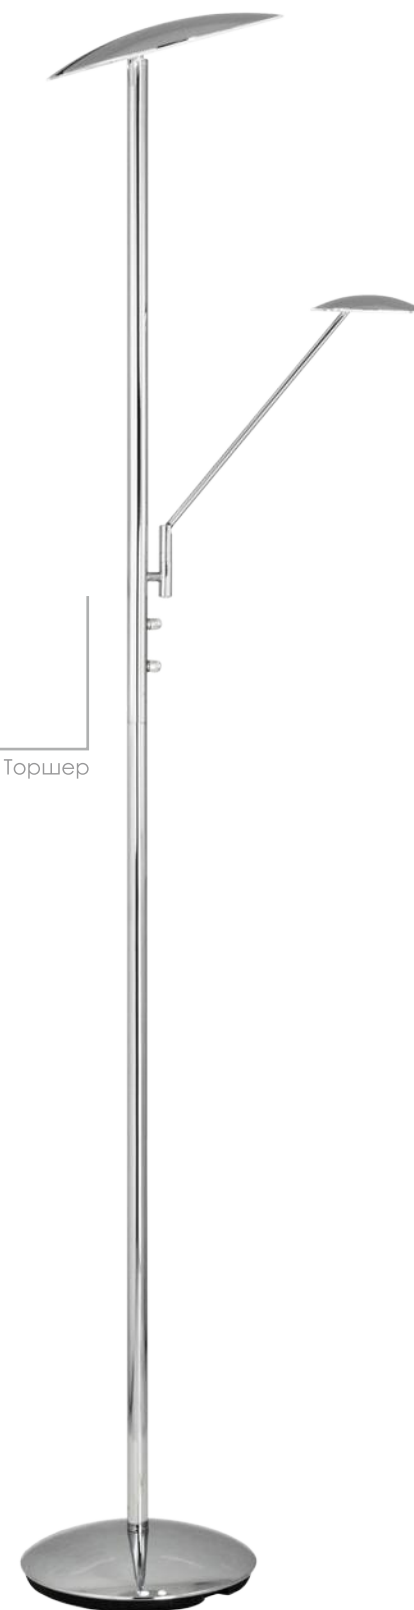

Дискус

CL802001

Дискус Хром Св-к LED Торшер
EAN:5790080111837
LED 5W+18W 3000K
1725Lm
280mm
1800mm
103x31x15cm