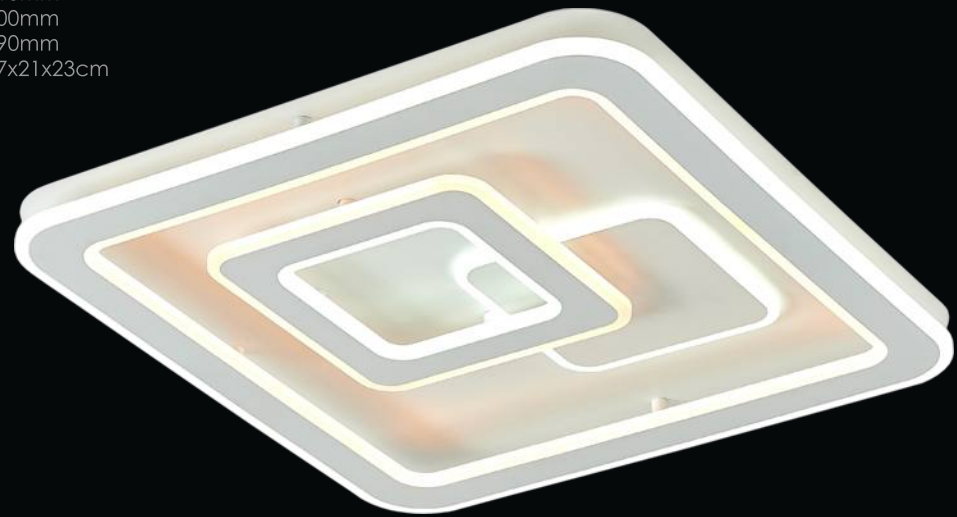

CL230B150

Бакстер Св-к Люстра
EAN:5790080127647
LED 92W 3000K-5500K
6000Lm
610mm
600mm
190mm
37x21x23cm