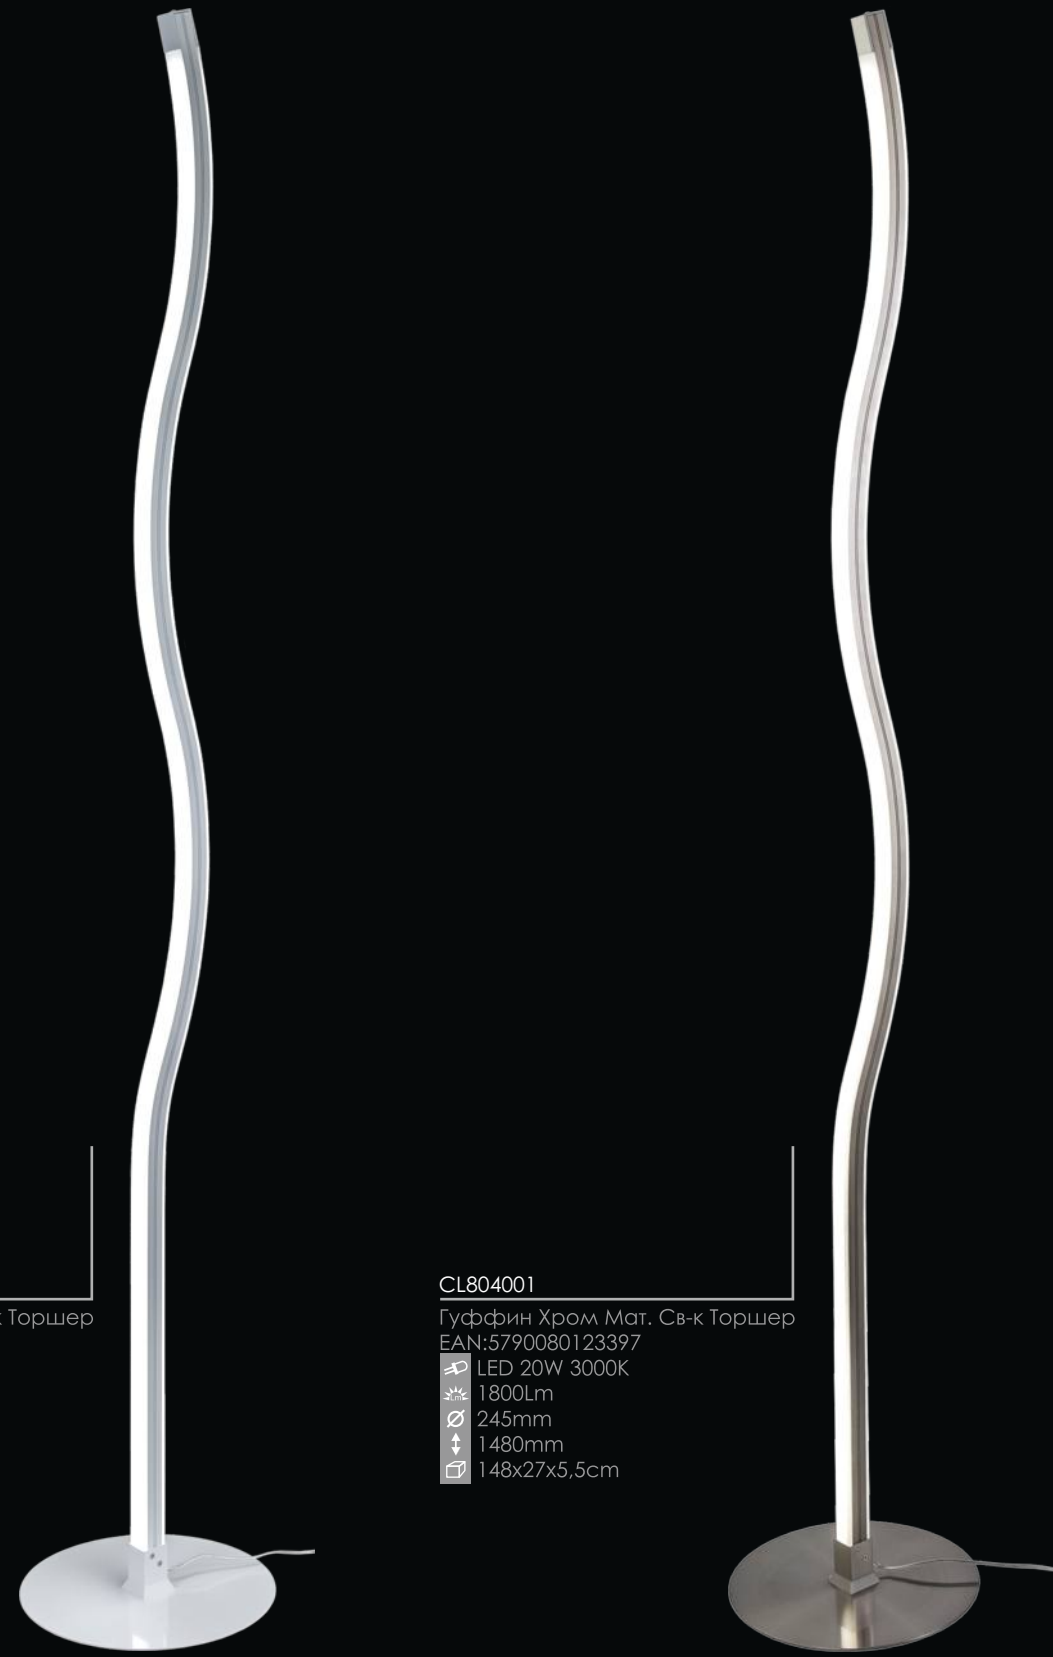

С лампой для чтения

10-100%

встроен диммер

354

CITILUX
www.citilux.ru

10-100%

встроен диммер

ТОРШЕРЫ 355