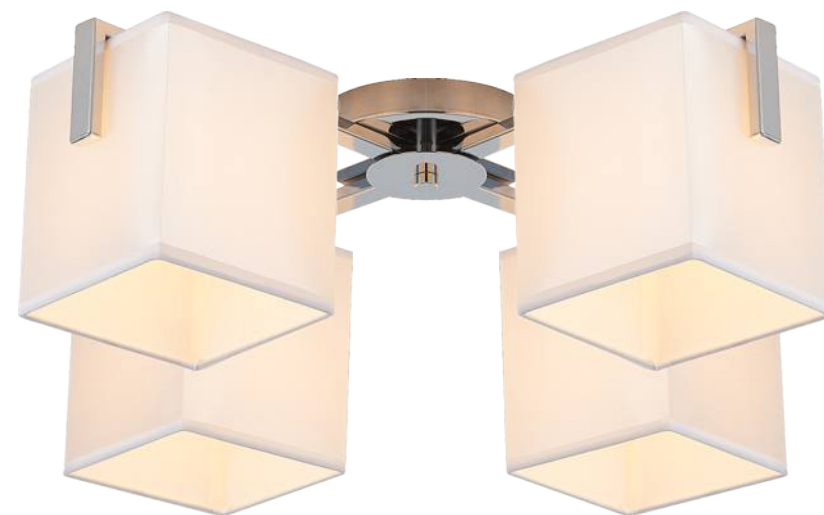

CL465141

Стенли Хром+Белый Св-к Люстра
EAN:5790080122116
E27 4x75W
590mm
195mm
59x31x16,5cm