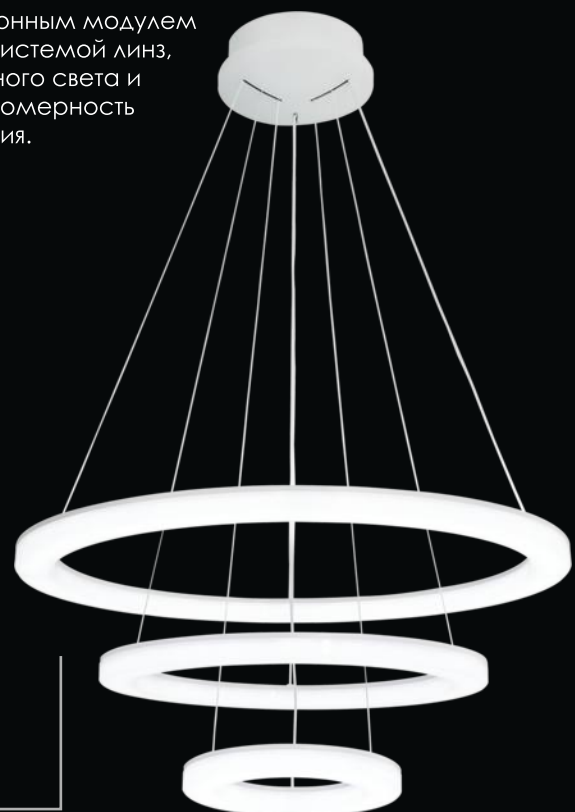

CL731AK110E

Неон Белый Смарт RGB Люстра
EAN:5790080132474
LED 130W 3000K-5500K
8400Lm
800mm
800mm
400...1100mm
86x86x12cm

Работает с Алисой

Светильники серии оснащены инновационным модулем потолочного света мощностью 24W с системой линз, который создает эффект закарнизного света и обеспечивает исключительную равномерность освещения всего помещения.

CL710A105S

Электрон Кофе Смарт Люстра
EAN:5790080126879
LED 104W 3000K-5500K
9500Lm
650mm
350...1200mm
72,5x73x10cm

CL710A104S

Электрон Смарт Люстра
EAN:5790080126862
LED 104W 3000K-5500K
9500Lm
650mm
350...1200mm
72,5x73,5x10cm