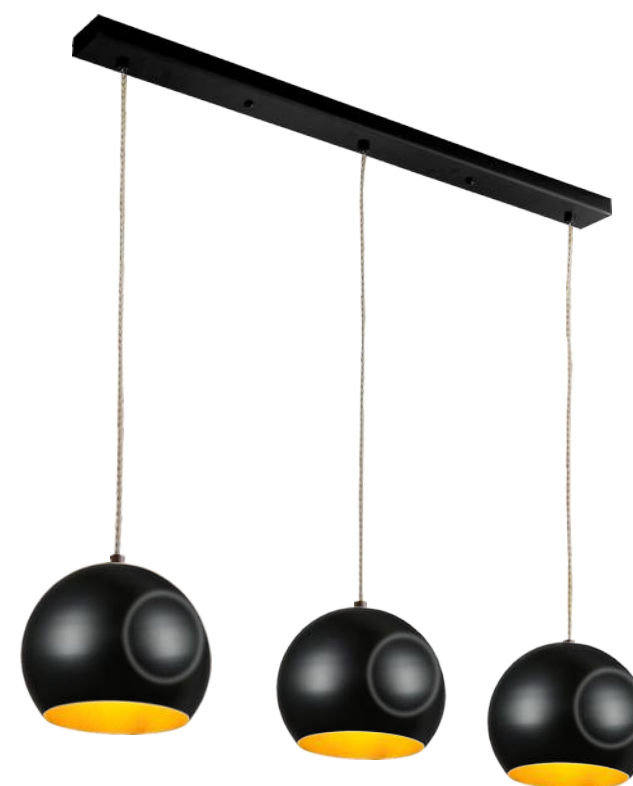

CL945135

Оми Черный Св-к Подвес
EAN:5790080121973
E27 3x75W
↗ 780mm
↔ 180mm
↓ 300...1200mm
79x20.5x19cm