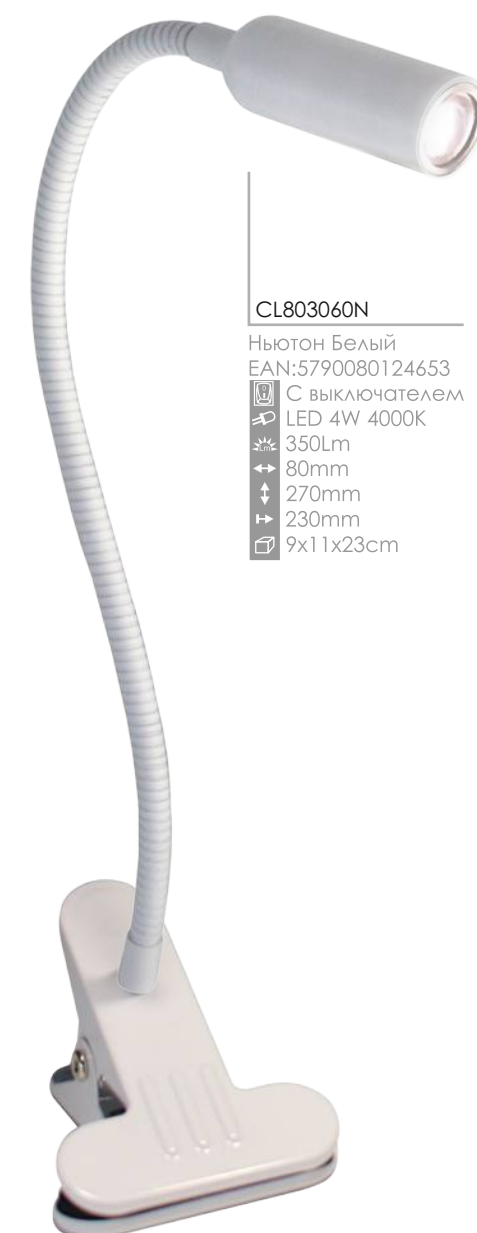

CL803060N

Ньютон Белый
EAN:5790080124653
С выключателем
LED 4W 4000K
350Lm
80mm
270mm
230mm
9x11x23cm