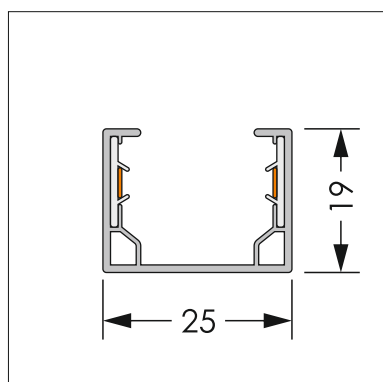

CL01AT201
Шинопровод Черный
EAN:5790080121621
2000mm
202x3x2cm