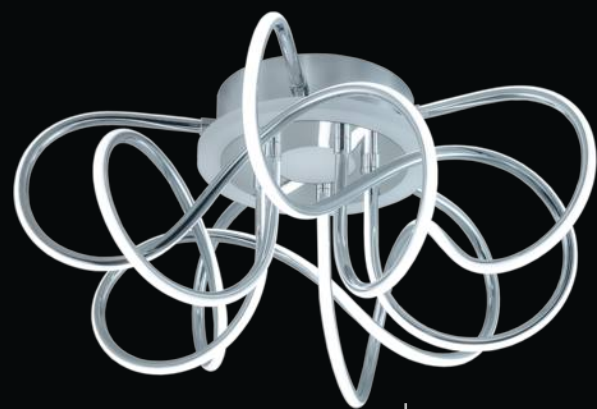

Джемини Хром Смарт RGB Св-к Люстра

EAN:5790080132900

- С пультом ДУ
- LED 130W 3000K-5500K
- 7200Lm
- 610mm
- 245mm
- 62x62x28cm

Джемини Кофе Смарт RGB Св-к Люстра

EAN:5790080132917

- С пультом ДУ
- LED 130W 3000K-5500K
- 7200Lm
- 610mm
- 245mm
- 62x62x28cm

RGB

CL229A151E

Джемини Хром Смарт RGB Св-к Люстра

EAN:5790080132887

- С пультом ДУ
- LED 95W 3000K-5500K
- 5100Lm
- 500mm
- 230mm
- 50x50x28cm

Джемини Кофе Смарт RGB Св-к Люстра

EAN:5790080132894

- С пультом ДУ
- LED 95W 3000K-5500K
- 5100Lm
- 500mm
- 230mm
- 50x50x28cm