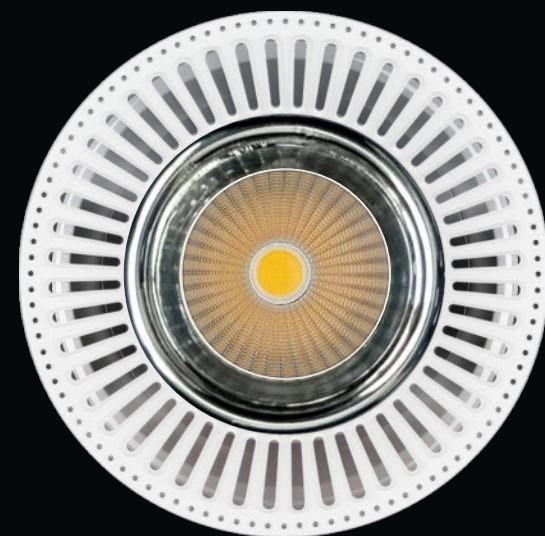

CLD042NW1

Дзета Белый+Хром
EAN:5790080133242
LED 7W 3500K
550Lm
100mm
50mm
10,5x10,5x6cm