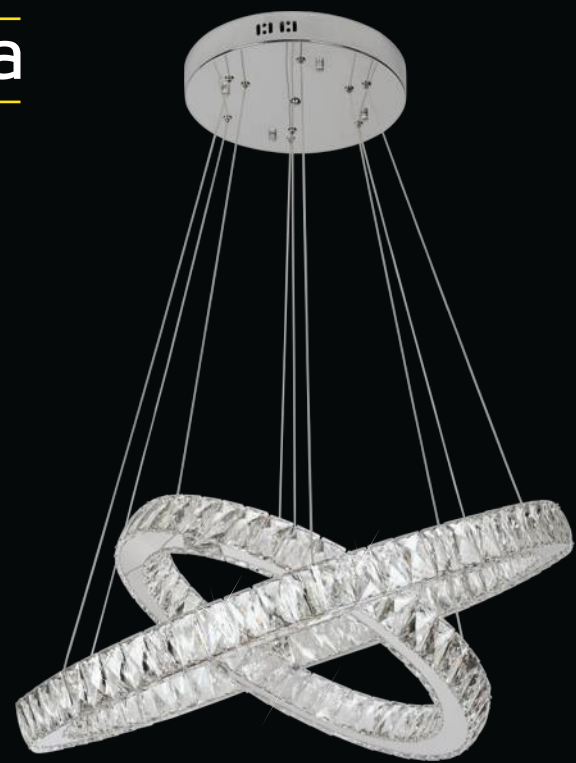

EL330P60.1

Olimpia Люстра
EAN:8008642480848
С пультом ДУ
LED 120W 3000K-4500K
7200Lm
700mm
500...1300mm
77x77x11cm