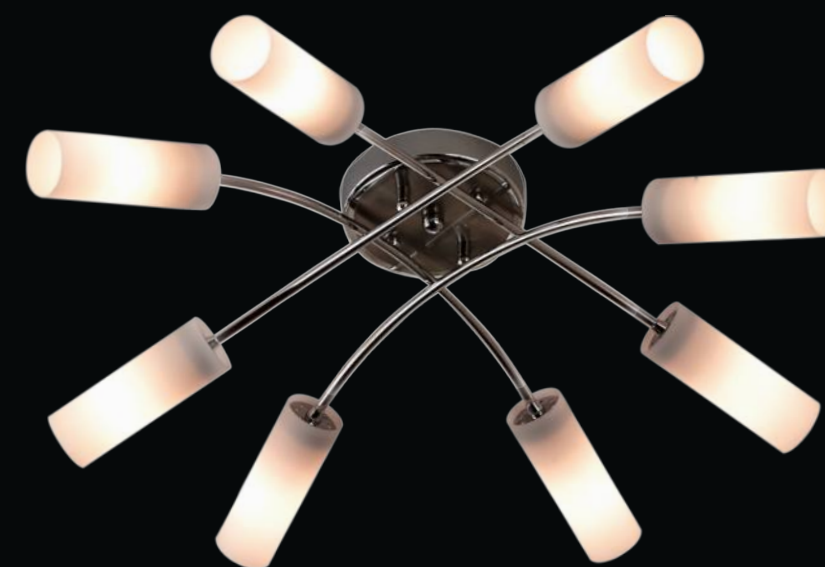

CL101181
 Компакто Хром Мат.+Хром Св-к Люстра
 EAN:5790008880029
 E14 8x60W
 Ø 650mm
 ↓ 150mm
 30,5x30,5x30,5cm

CL122181
 Новелла Хром Мат.+Хром Св-к Люстра
 EAN:5790080092235
 E14 8x60W
 Ø 760mm
 ↓ 160mm
 63x35x15,5cm