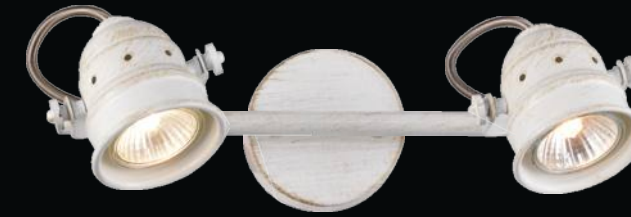

CL537522

Веймар Бел.+Зол. Св-к Наст.-Потол.
EAN:5790080108257
GU10 2x50W
↔ 300mm
↓ 90mm
↳ 170mm
📏 32x18,5x9,5cm