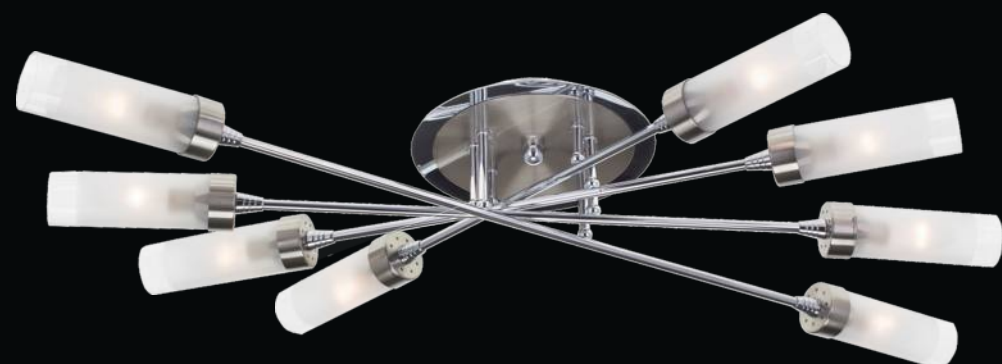

CL109101

Хеликс Хром Мат+Хром Св-к Люстра
EAN:5790080082311

 E14 10x60W
 1080mm
 850mm
 150mm
 79x46x19cm

CL109321

Хеликс Хром Мат+Хром Св-к Бра
EAN:5790080082328

 E14 2x60W
 250mm
 350mm
 90mm
 26x18x18cm