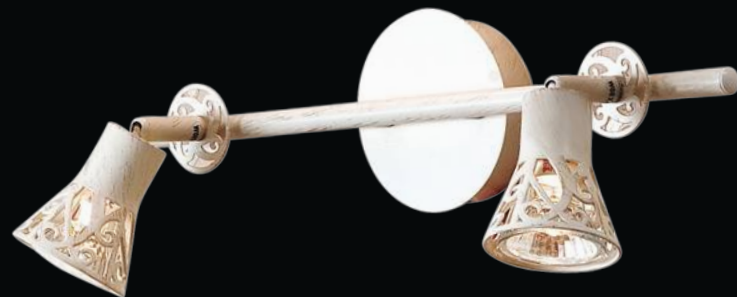

CL511534

Прованс Патина Св-к Наст.-Потол.
EAN:5790080131293

💡 E14 3x60W
↔ 660mm
↑ 130mm
↑ 160mm
📏 57x16x12cm

CL519545

Винон Крем+Зол. Св-к Наст.-Потол.
EAN:5790080094611
 ⚡ GU10 4x50W
 ↗ 815mm
 ↗ 150mm
 📏 14x11x83cm