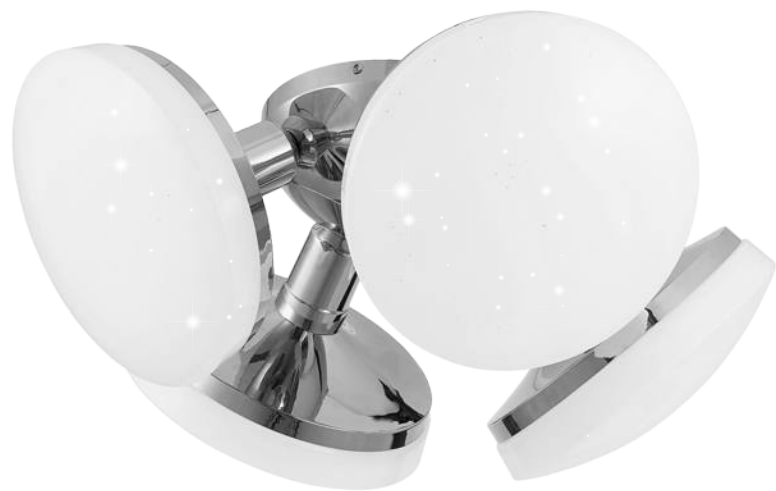

CL716131Nz

Тамбо Св-к Люстра
EAN:5790080116931

LED 36W 4000K
3000Lm
440mm
200mm
36,5x22,5x22,5cm