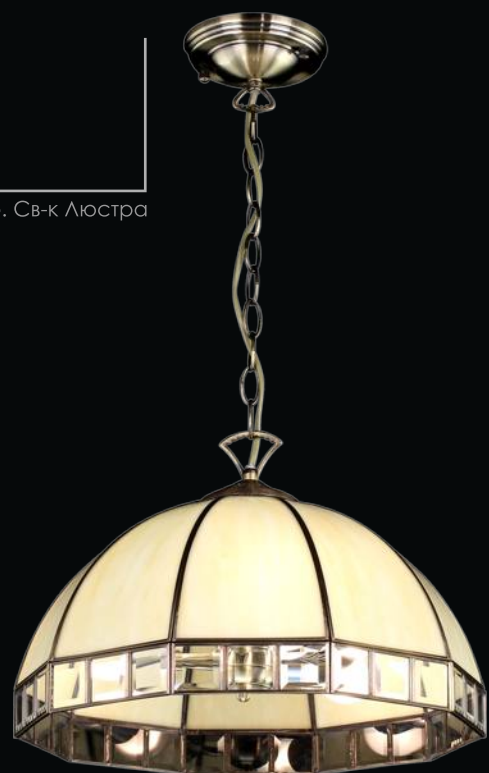

CL440131

Шербург-1 Беж.+Прозр. Св-к Люстра
EAN:5790080110199

💡 E27 3x75W
⌀ 405mm
↑ 365...1100mm
📦 45,5x44x37cm