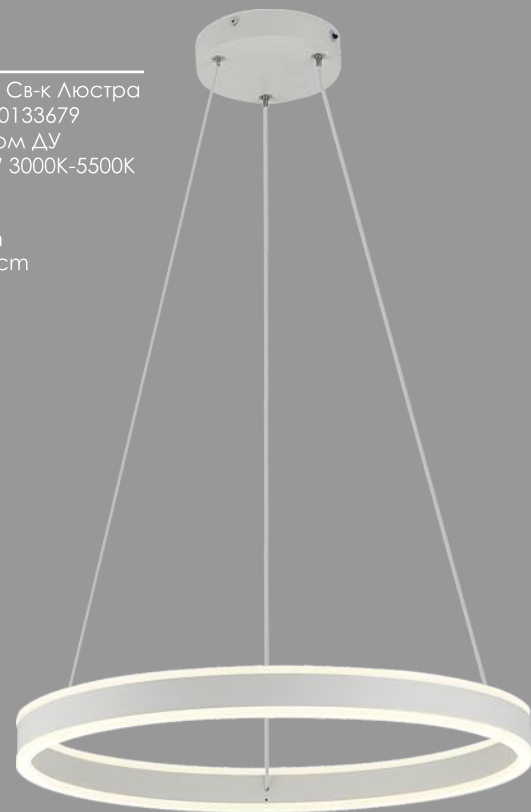

CL719500

Дуэт Белый Св-к Люстра
EAN:5790080133679
С пультом ДУ
LED 50W 3000K-5500K
3500Lm
500mm
1200mm
52x52x6cm