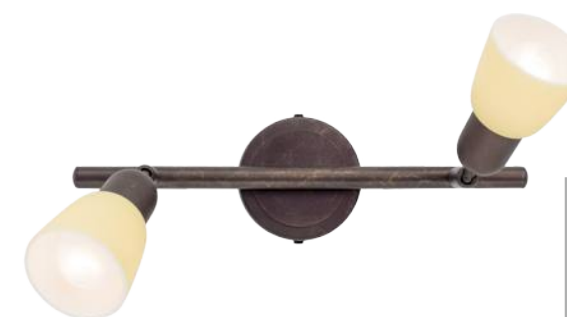

CL506524

Ронда Антик Св-к Наст.-Потол.

EAN:5790080087729

E14 2x60W
370mm
150mm
14x11x42cm