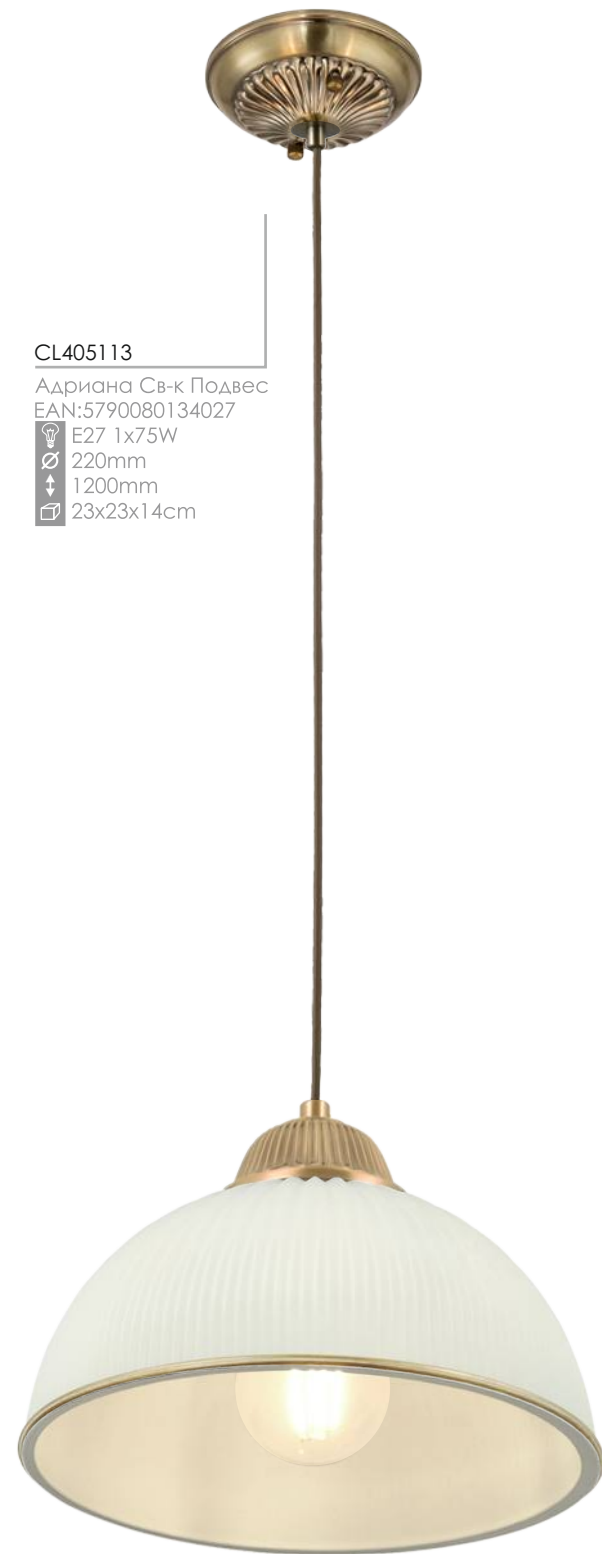

CL405113
Адриана Св-к Подвес
EAN:5790080134027
E27 1x75W
220mm
1200mm
23x23x14cm