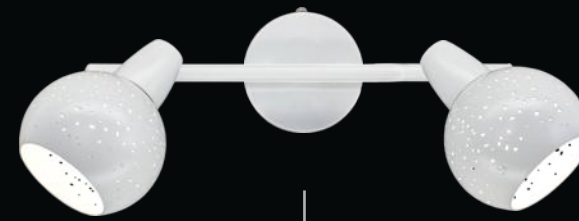

CL504530

Дeko Белый Св-к Наст.-Потол.
EAN:5790080119253

- ☑ С выключателем
- 💡 E14 3x60W
- ↔ 570mm
- ↑↓ 150mm
- → 160mm
- 📏 58x17x11cm

CL504100

Дeko Белый Св-к Подвес
EAN:5790080119215

- 💡 LED 5W 3000K
- ☀ 325Lm
- ∅ 150mm
- ↑↓ 160...1630mm
- 📏 15x15x15cm

CL504520

Дeko Белый Св-к Наст.-Потол.
EAN:5790080119246

- ☑ С выключателем
- 💡 E14 2x60W
- ↔ 330mm
- ↑↓ 150mm
- → 160mm
- 📏 34x18x11cm

CL504510

Дeko Белый Св-к Наст.-Потол.
EAN:5790080119239

- ☑ С выключателем
- 💡 E14 1x60W
- ↔ 100mm
- ↑↓ 130mm
- → 180mm
- 📏 15x14x11cm