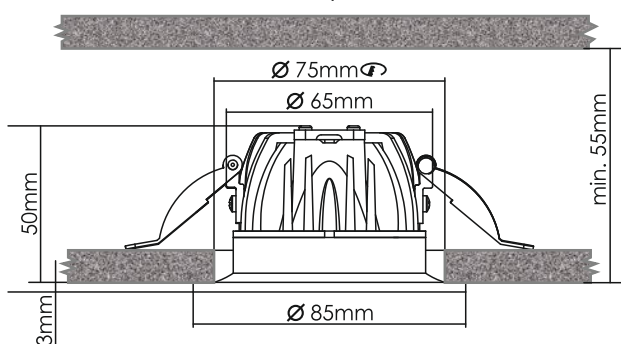

Гамма

*монтаж без декоративного кольца

CLD004.4
Кольцо Черное
EAN:5790080115651
Ø 93mm
25mm
9,5x9,5x3cm