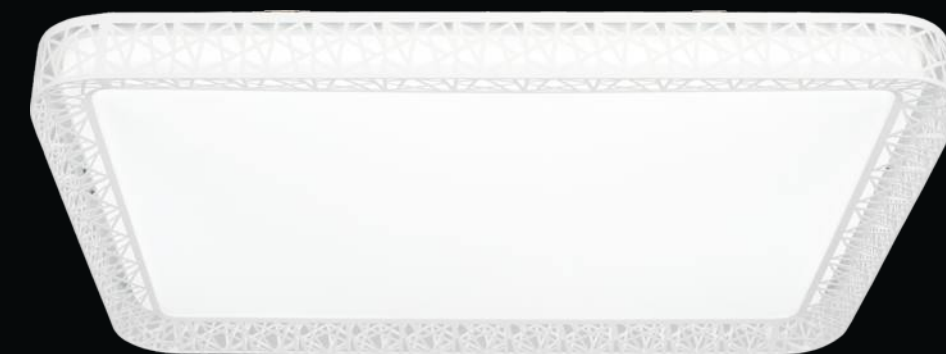

CL72080RC

Дюна LED Св-к с пультом
EAN:5790080119048

- С пультом ДУ
- LED 80W 3000K-4500K
- 5200Lm
- 615mm
- 85mm
- 64x62x9,5cm