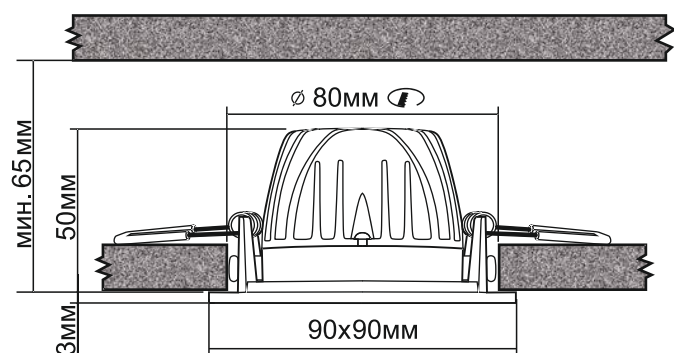

CLD001NW1

Альфа Белый+Хром Св-к Встраив.
EAN:5790080124400

- LED 7W 3500K
- 550Lm
- 90mm
- 90mm
- 60mm
- 11x11x7cm