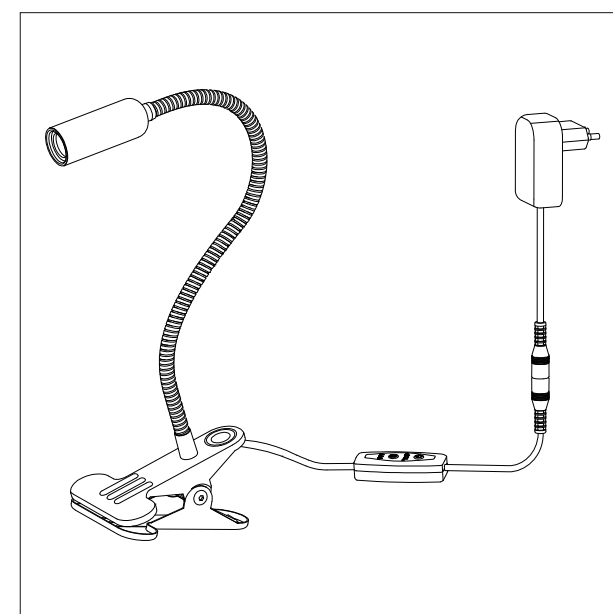

**15-30-60мин.
встроенный
таймер**

CL803061N

Ньютон Черный
EAN:5790080124660
С выключателем
LED 4W 4000K
350Lm
80mm
270mm
230mm
9x11x23cm