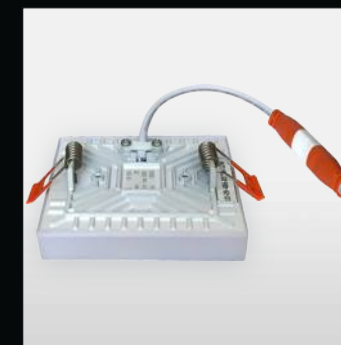

УЛИЧНЫЕ

CLU0004D

Св-к Уличный Настенный
 EAN:5790080115729
 LED 12W 4000K
 800Lm
 135mm
 140mm
 125mm
 20,5x15,5x14,5cm

CLU0005D

Св-к Уличный Настенный
 EAN:5790080115743
 LED 12W 4000K
 800Lm
 110mm
 165mm
 90mm
 21x11,5x10cm