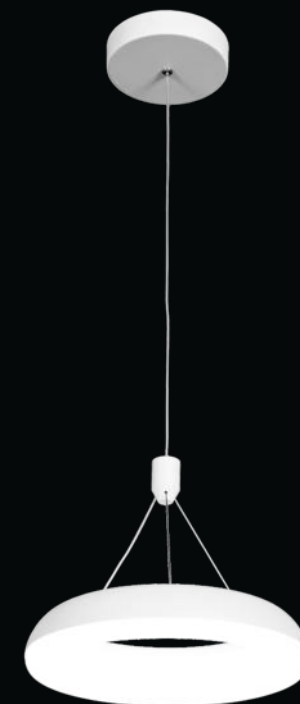

CL225B110
Паркер Белый Св-к Подвес
EAN:5790080127692
LED 12W 3000K-5500K
960Lm
250mm
250...1200mm
25,5x25,5x6cm

CL225B310
Паркер Св-к LED Бра
EAN:5790080127852
LED 12W 3000K-5500K
960Lm
250mm
310mm
115mm
25,5x25,5x6cm