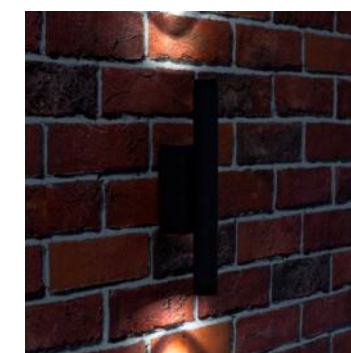

CLU0002

Светильник Уличный Настенный
EAN:5790080113176
LED 6W 4000K
450Lm
80mm
135mm
115mm
17x11x13cm