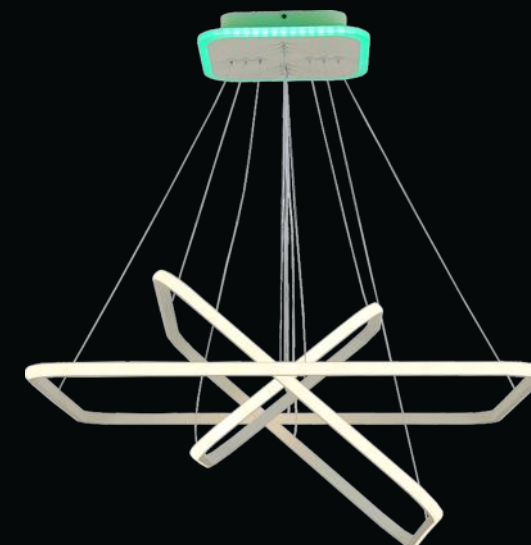

CL731AK110E

Неон Белый Смарт RGB Люстра
EAN:5790080132474
LED 130W 3000K-5500K
8400Lm
800mm
800mm
400...1100mm
86x86x12cm