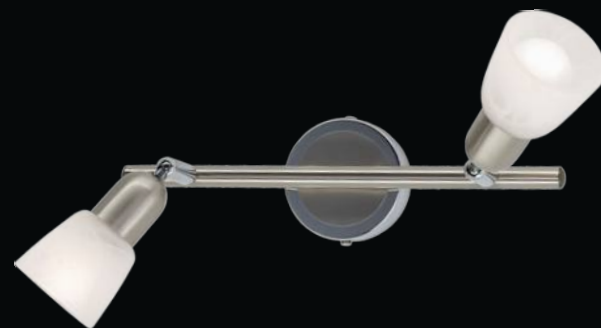

CL506521

Ронда Хром+Хром Мат. Св-к Наст.-Потол.

EAN:5790080087682

E14 2x60W
370mm
150mm
14x11x42cm