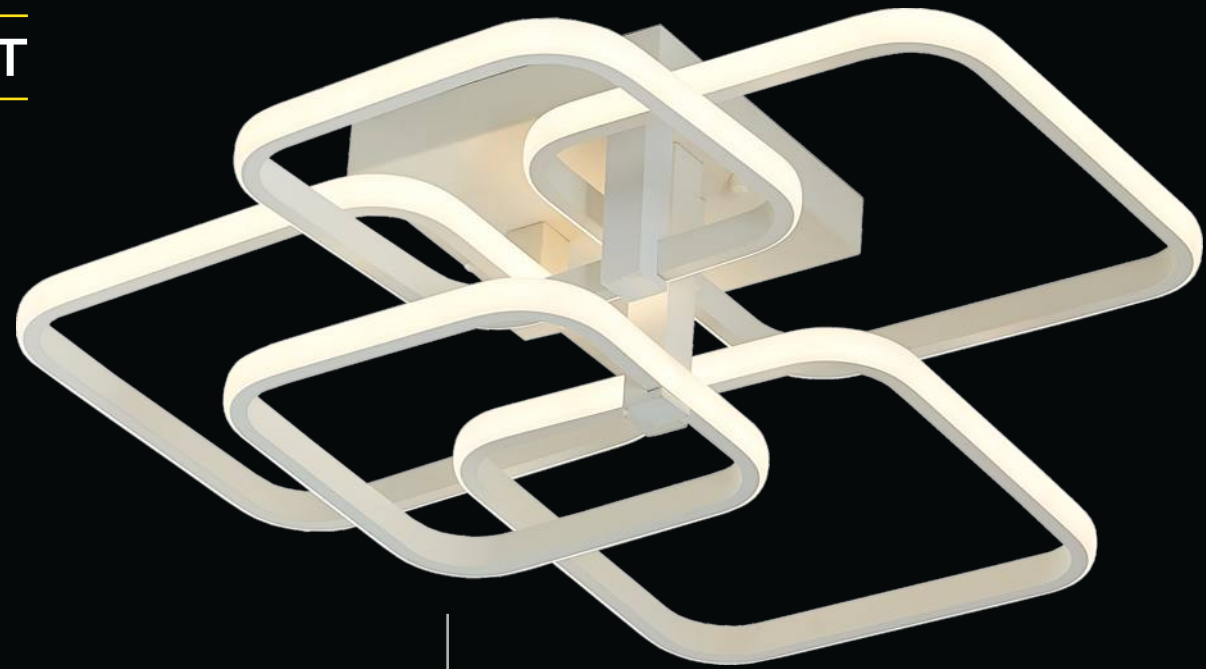

CL237B310

Сента белая Св-к Бра
EAN:5790080129757

- LED 16W 3000-5500K
- 1300Lm
- 180mm
- 195mm
- 60mm
- 18,5x18,5x4,5cm

Бакстер, Квест

Светильник совместим со смарт-модулем WiFi арт. CLR1M (см стр. 14) (приобретается отдельно)