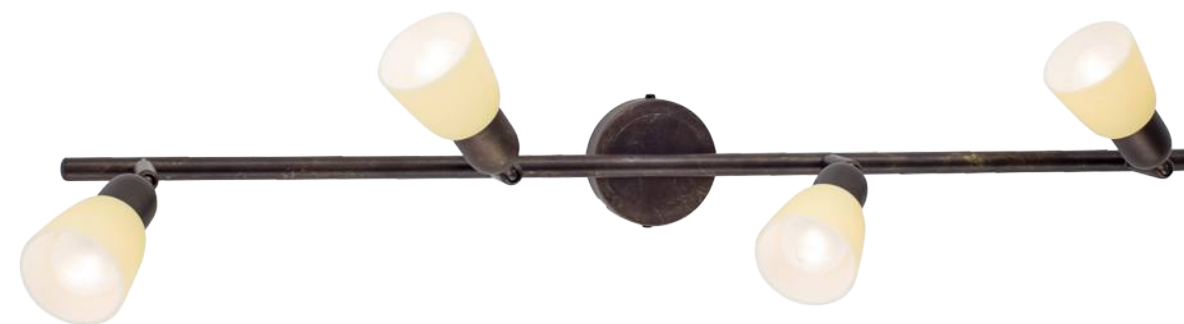

Ронда Хром+Хром Мат. Св-к Наст.

EAN:5790080087675

С выключателем
 E14 1x60W
 85mm
 200mm
 10x11x24cm

CL506511

Ронда Хром+Хром Мат. Св-к Наст.-Потол.

EAN:5790080087668

E14 1x60W
 85mm
 130mm
 12x11x18cm

CL506544