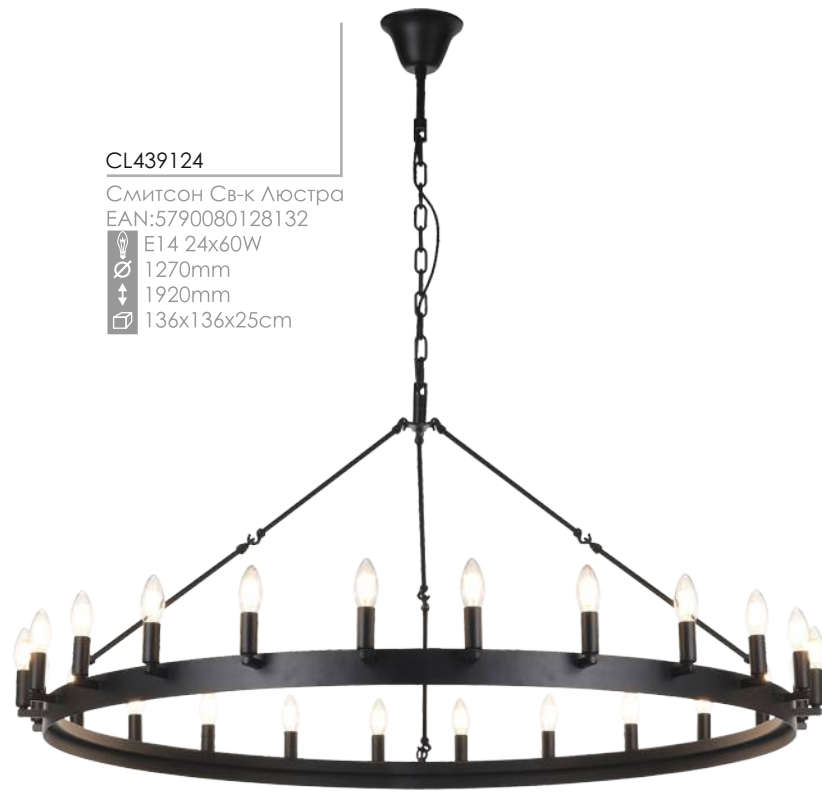

CL439124

Смитсон Св-к Люстра
EAN:5790080128132
E14 24x60W
∅ 1270mm
↑ 1920mm
☞ 136x136x25cm