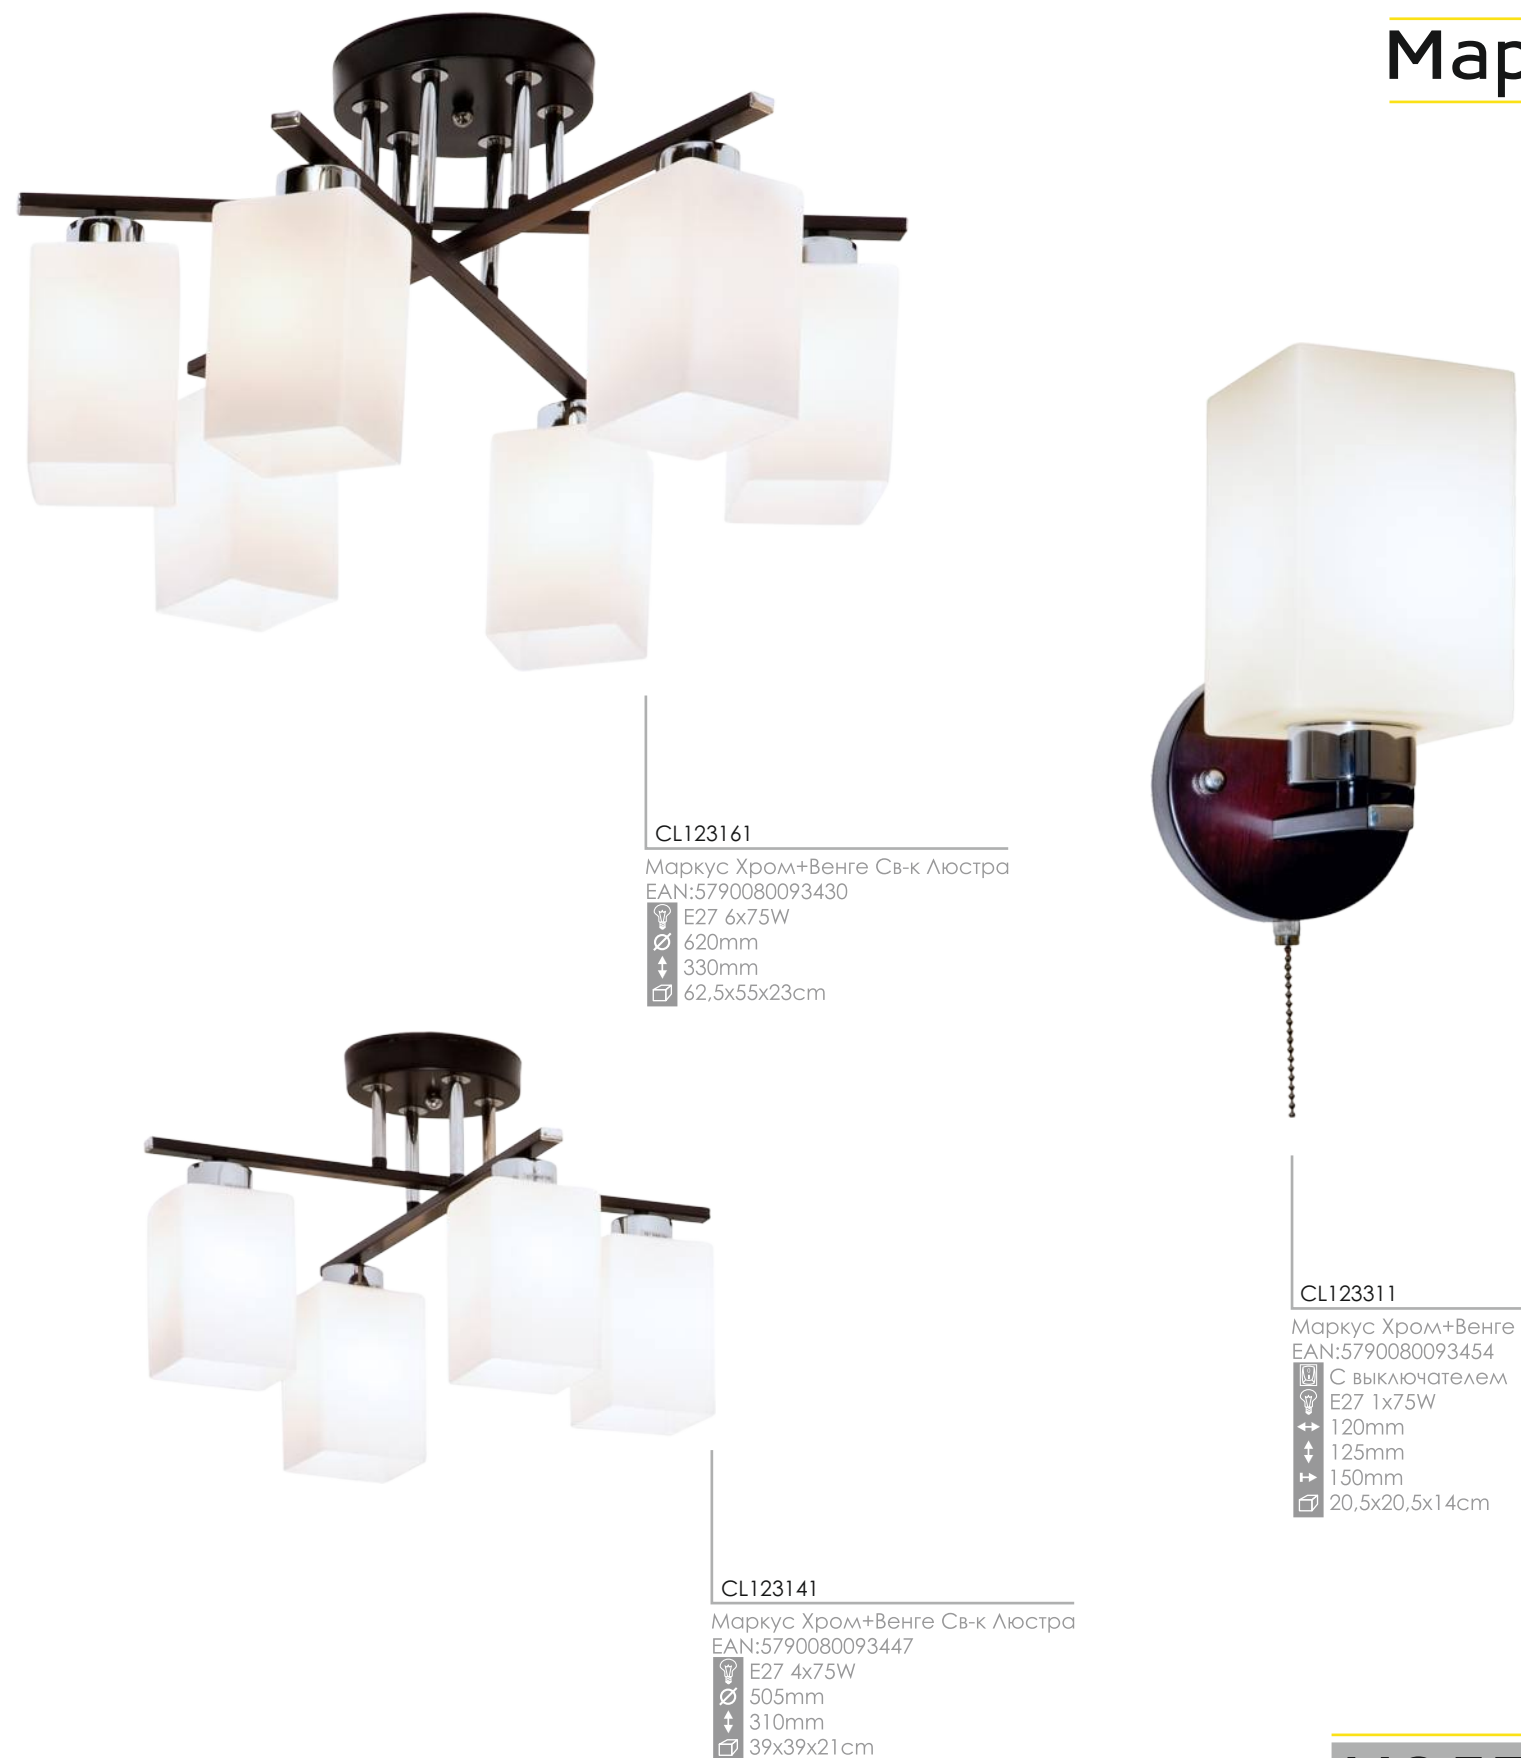

CL156112

Фортуна Венге+Хром Св-к Подвес
EAN:5790080124981
E27 1x75W
120mm
450...1050mm
18,5x21,5x14cm

CL156312

Фортуна Венге+Хром Св-к Бра
EAN:5790080125049
С выключателем
E27 1x75W
210mm
250mm
125mm
20x20x16cm

CL123111

Маркус Хром+Венге Св-к Подвес
EAN:5790080099838
E27 1x75W
120mm
450...1050mm
15,5x20x14cm

CL123231

Маркус Хром+Венге Св-к Подвес
EAN:5790080099845
E27 3x75W
520mm
110mm
450...1050mm
53x22x13cm

CL123811

Маркус Хром+Венге Св-к Настольный
EAN:5790080099852
E27 1x75W
140mm
160mm
380mm
19,5x15,5x38cm

CL123921

Маркус Хром+Венге Св-к Торшер
EAN:5790080099869
С выключателем
E27 2x75W
220mm
280mm
1560mm
116,5x30,5x14cm