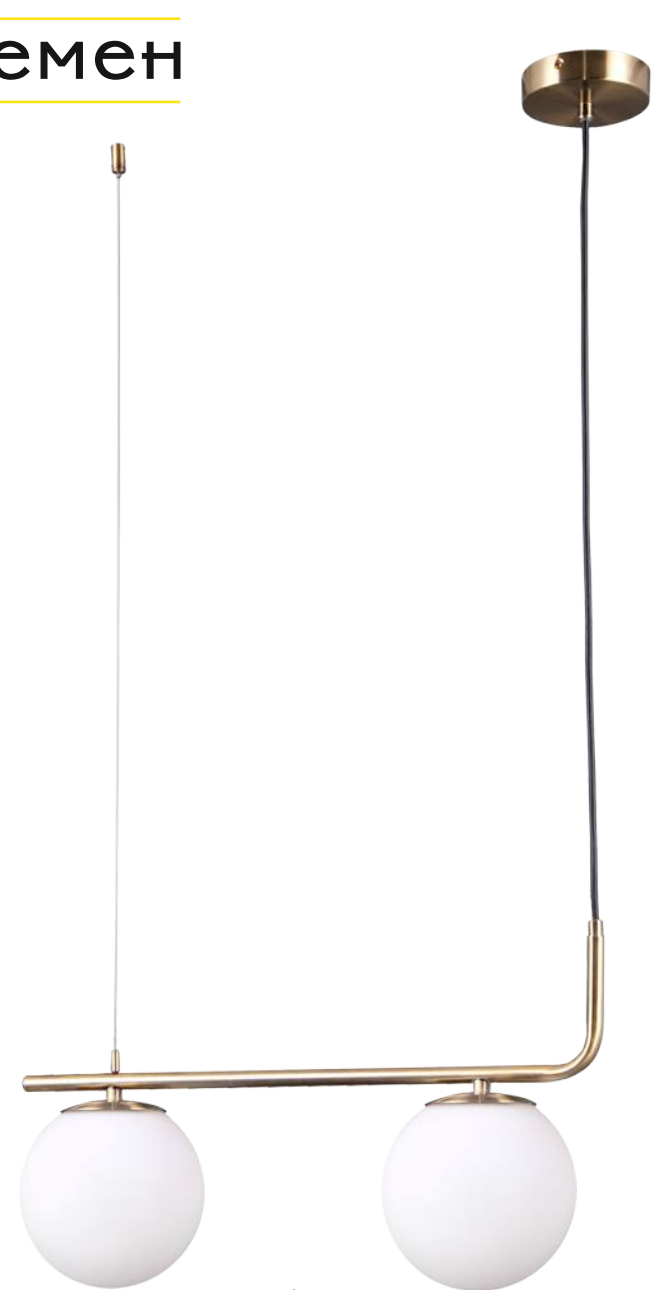

CL112133
Бремен Бронза Св-к Подвес
EAN:5790080127029
E27 3x20W
600mm
150mm
300...900mm
61,5x30,5x22,5cm

CL112123
Бремен Бронза Св-к Подвес
EAN:5790080127012
E27 2x20W
500mm
150mm
300...900mm
51x30,5x21,5cm