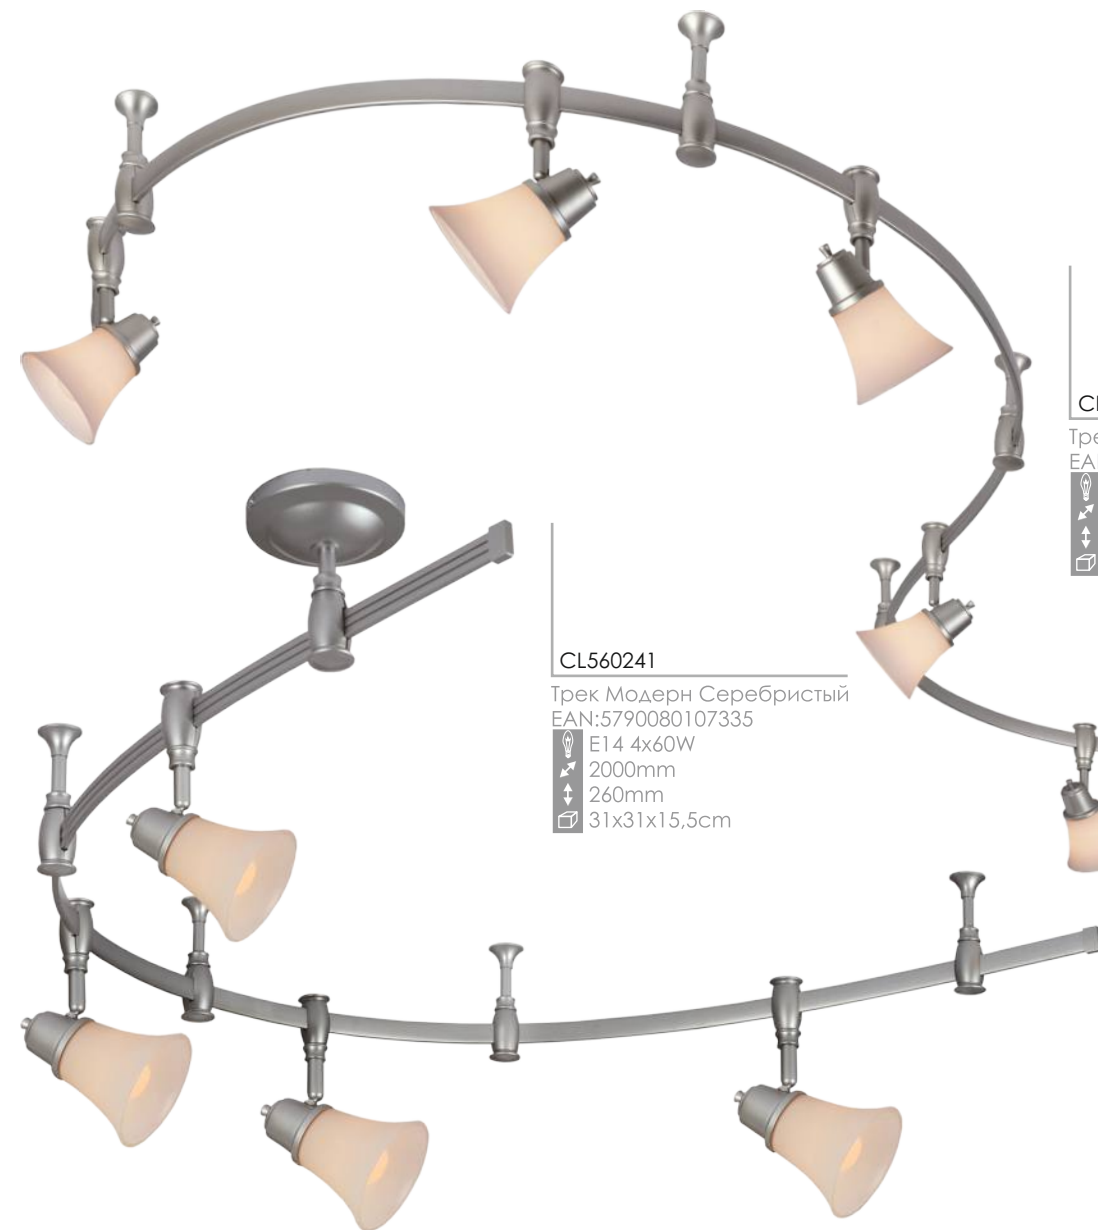

CL560241

Трек Модерн Серебристый
EAN:5790080107335

E14 4x60W
2000mm
260mm
31x31x15,5cm

CL560261

Трек Модерн Серебристый
EAN:5790080104266

E14 6x60W
3000mm
260mm
37x37x15cm