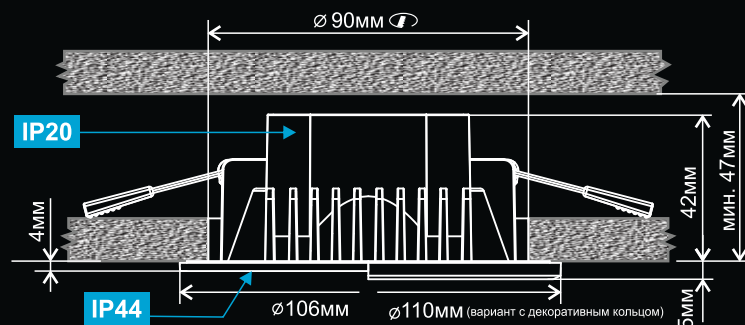

Акви Белый Св-к Встраив.
EAN:5790080127951

- LED 5W 3500K
- 400Lm
- Ø 85mm
- 30mm
- 70mm
- 35mm
- 9x9,5x4cm

Акви Мат. Хром Св-к Встраив.
EAN:5790080127968

- LED 5W 3500K
- 400Lm
- Ø 85mm
- 30mm
- 70mm
- 35mm
- 9x9,5x4cm

Акви Бронза Св-к Встраив.
EAN:5790080127975

- LED 5W 3500K
- 400Lm
- Ø 85mm
- 30mm
- 70mm
- 35mm
- 9x9,5x4cm

Акви Белый Св-к Встраив.
EAN:5790080133167

- LED 7W 3000-4000-5500K
- 600Lm
- Ø 110mm
- 42mm
- 90mm
- 47mm
- 6,5x11,5x11,5cm

**Перекл.
цвет.
тем-ры**
встроен
тумблер

Акви Хром Св-к Встраив.
EAN:5790080133174

- LED 7W 3000-4000-5500K
- 600Lm
- Ø 110mm
- 42mm
- 90mm
- 47mm
- 6,5x11,5x11,5cm

**Перекл.
цвет.
тем-ры**
встроен
тумблер

Акви Бронза Св-к Встраив.
EAN:5790080133181

- LED 7W 3000-4000-5500K
- 600Lm
- Ø 110mm
- 42mm
- 90mm
- 47mm
- 6,5x11,5x11,5cm

**Перекл.
цвет.
тем-ры**
встроен
тумблер

встроен
диммер