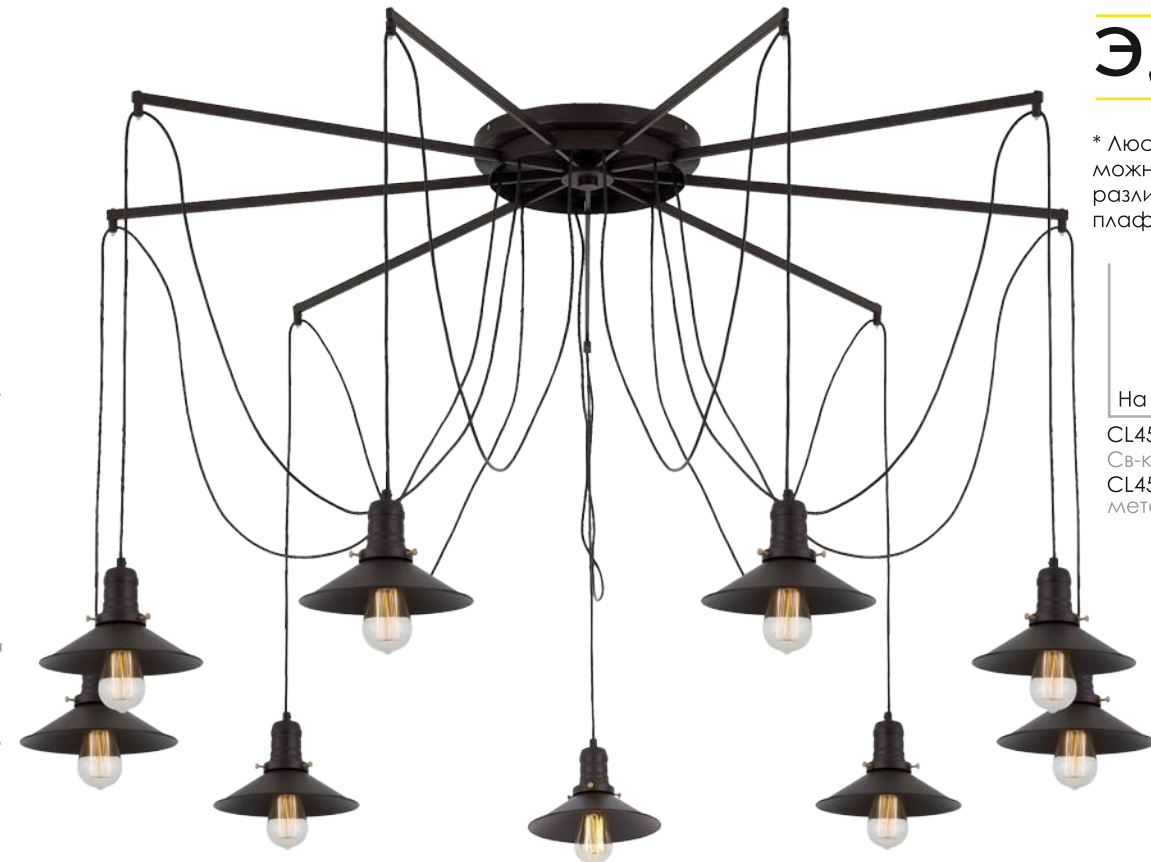

Эдисон

* Люстры данной серии можно доукомплектовать различными вариантами плафонов и лампочек

На фото комплект:
CL451292 Эдисон Св-к Люстра
CL450.11 Плафон металлический

Варианты плафонов

Варианты плафонов