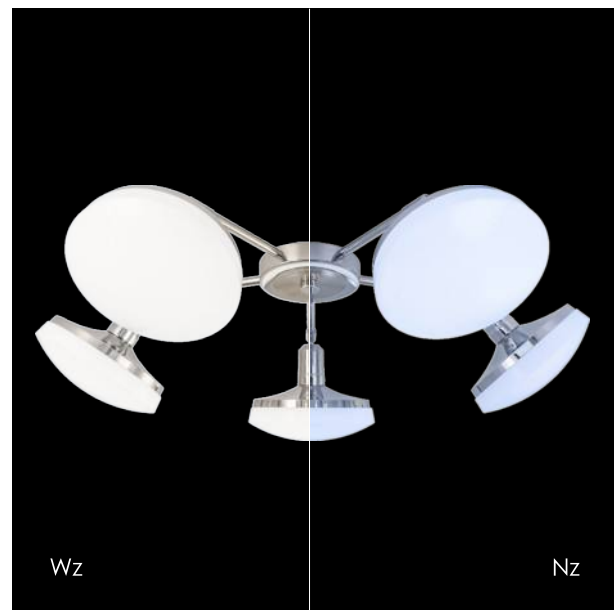

CL716311Nz

Тамбо Св-к Бра
EAN:5790080120617
С выключателем
LED 12W 4000K
1000Lm
220mm
320mm
240mm
22x22x16,5cm

CL716311Wz

Тамбо Св-к Бра
EAN:5790080120624
С выключателем
LED 12W 3000K
1000Lm
220mm
320mm
240mm
22x22x16,5cm

встроен
диммер

встроен
диммер

Светильники серии предлагаются в двух вариантах цветовой температуры:
артикулы CL716xxxWz - теплый свет 3000K
артикулы CL716xxxNz - нейтральный свет 4000K