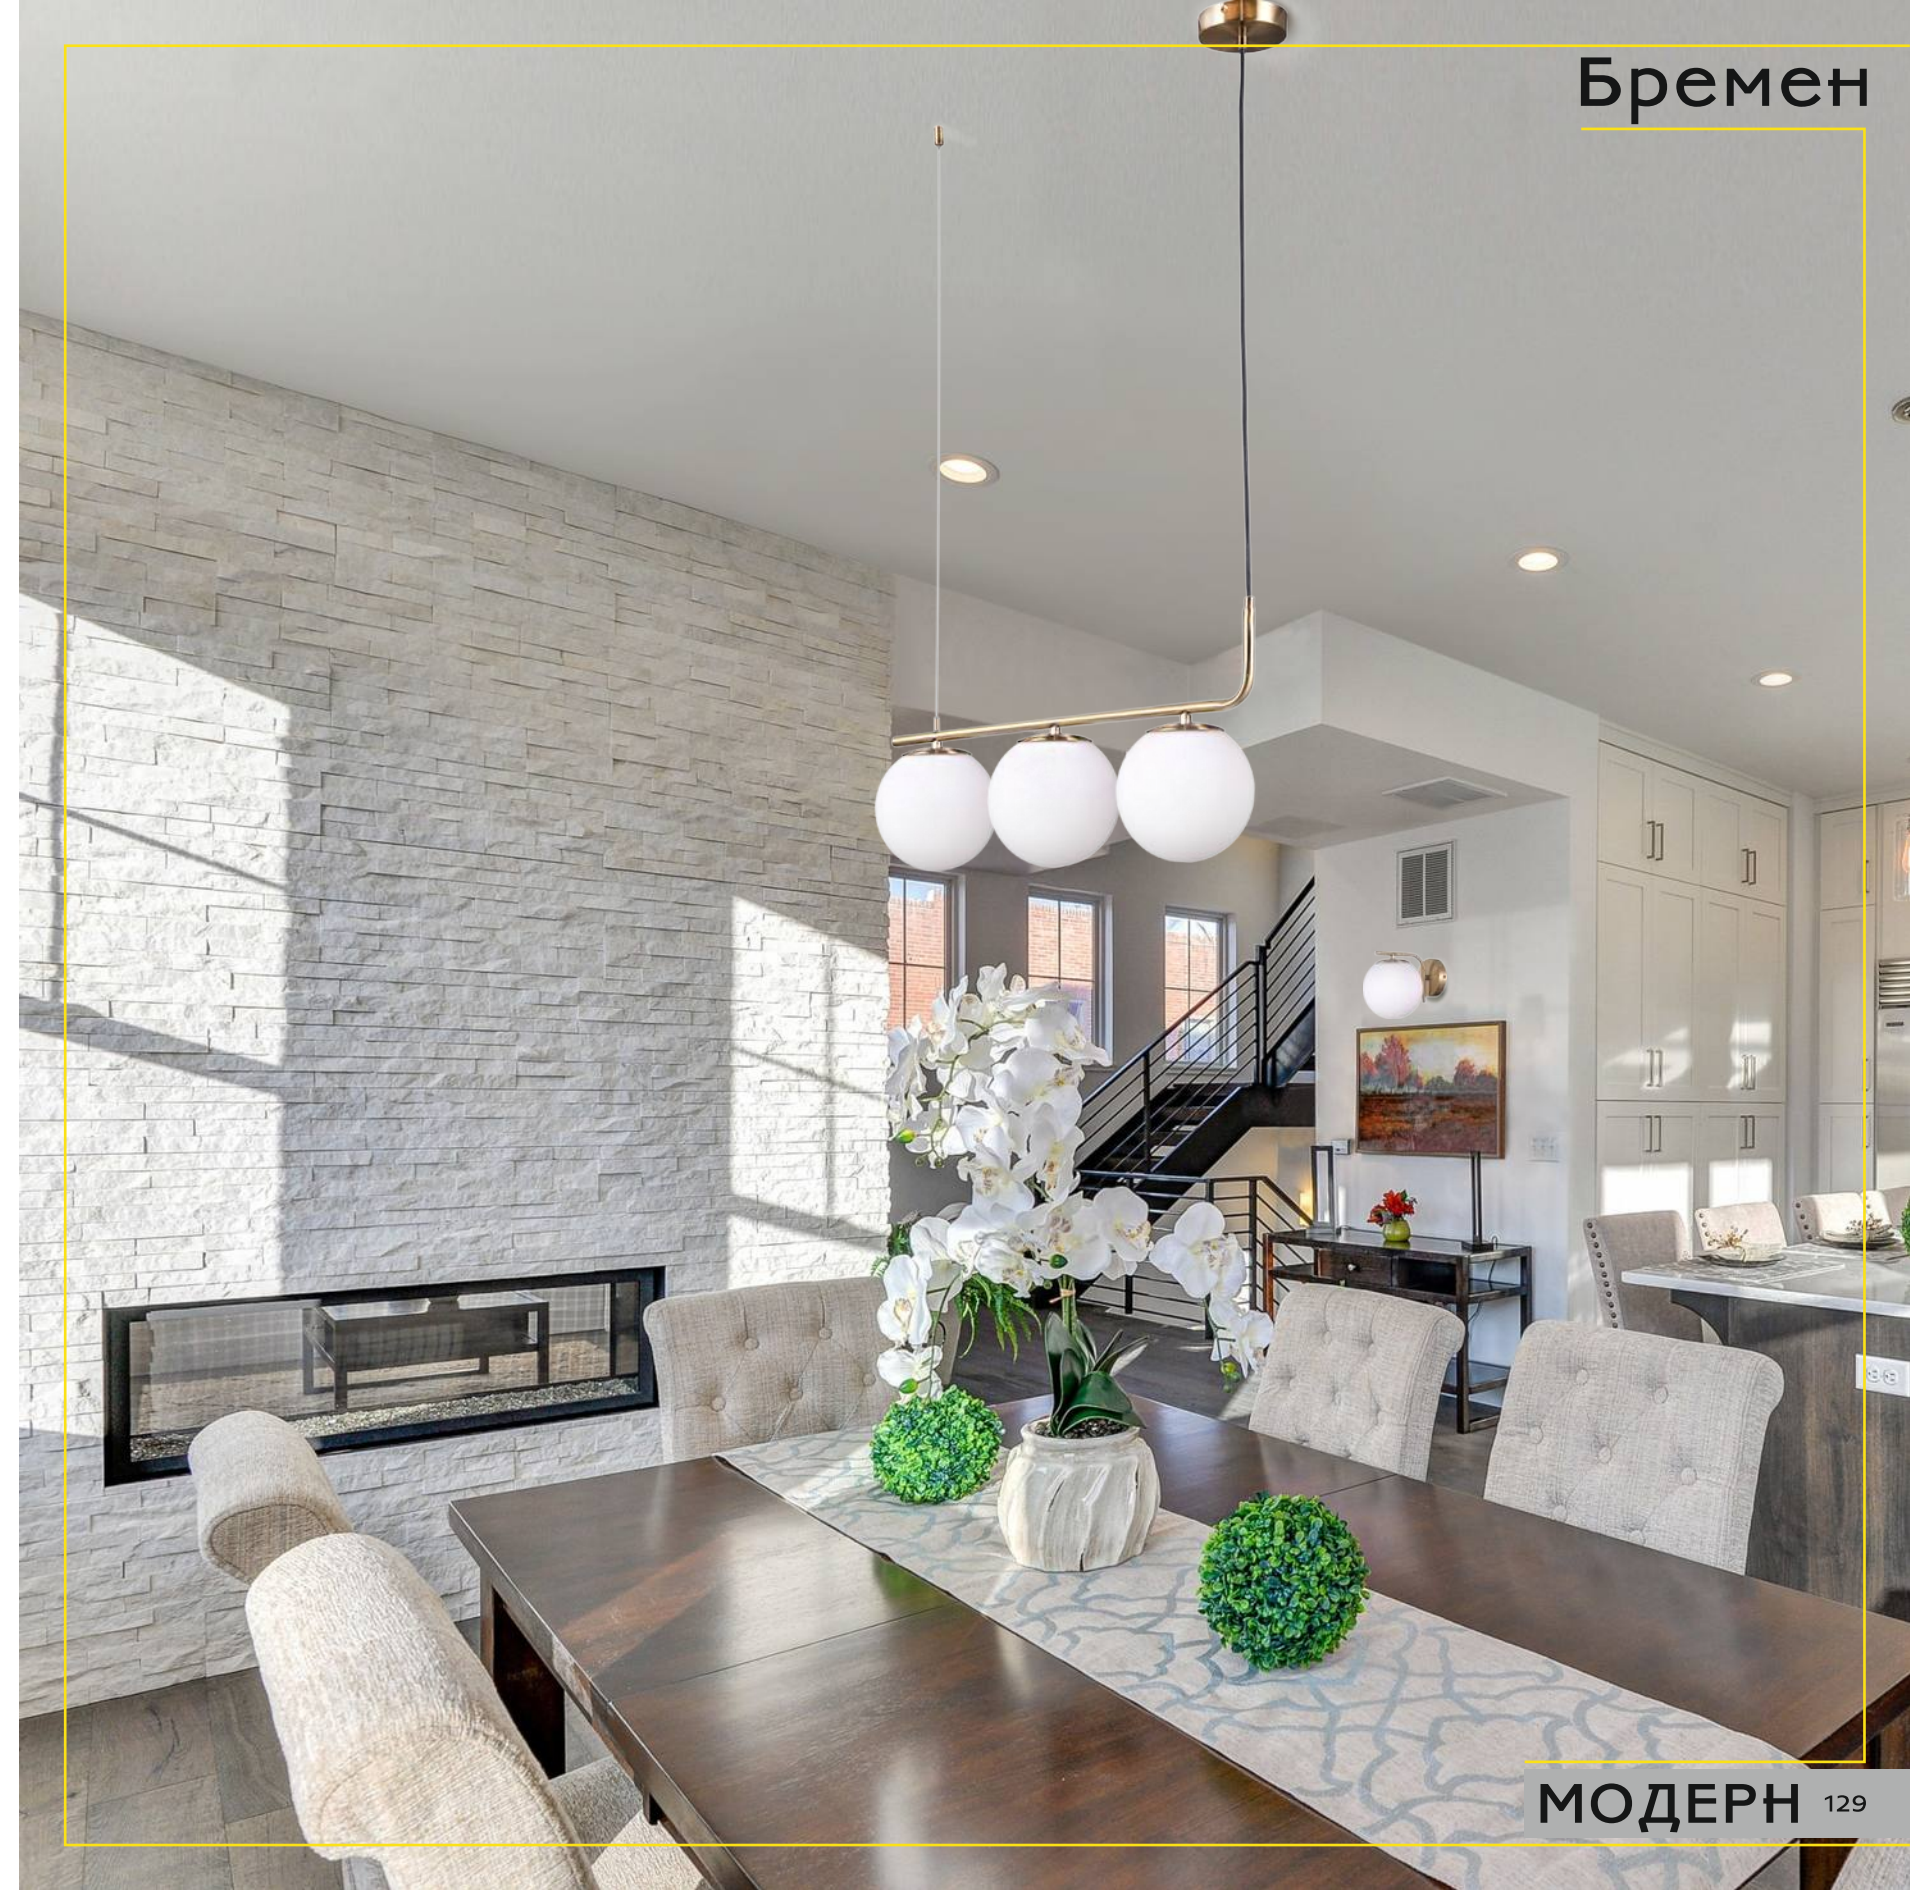

CL112123
Бремен Бронза Св-к Подвес
EAN:5790080127012
E27 2x20W
500mm
150mm
300...900mm
51x30,5x21,5cm