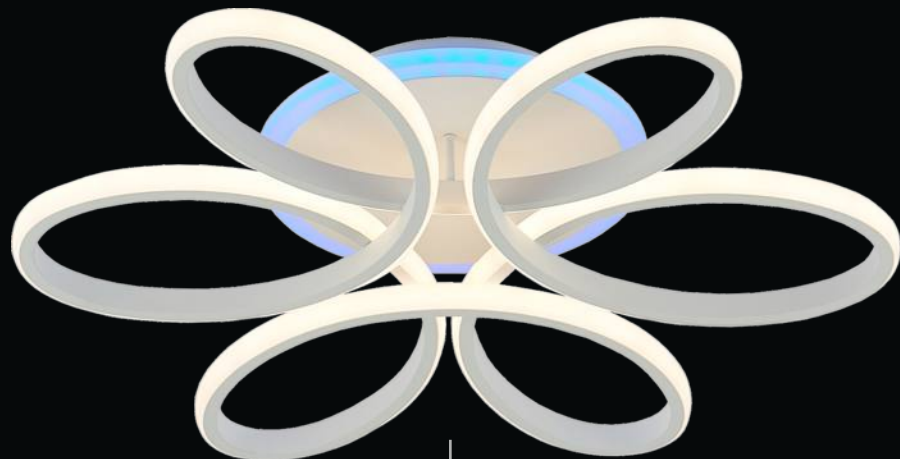

CL233A150E

Сезар Белый Смарт RGB Люстра
EAN:55790080128392
LED 80W 3000K-5500K
5600Lm
590mm
135mm
64,5x15x58cm