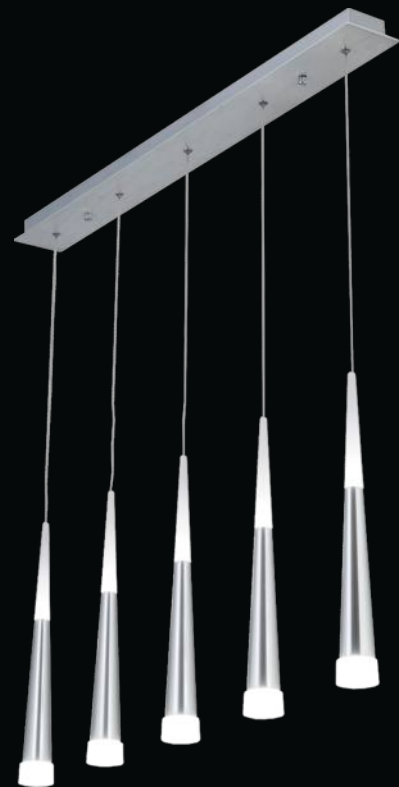

- E14 4x40W
- 540mm
- 310...1190mm
- 47x43x18,5cm

CL227140

Вегас Алюминий Св-к Люстра
EAN:5790080120136
LED 98W 3000K
6370Lm
450mm
500...3000mm
59x57,5x18,5cm

CL227050

Вегас Алюминий Св-к Подвес
EAN:5790080120051
LED 35W 3000K
2275Lm
930mm
100mm
500...1600mm
99x19x16,5cm