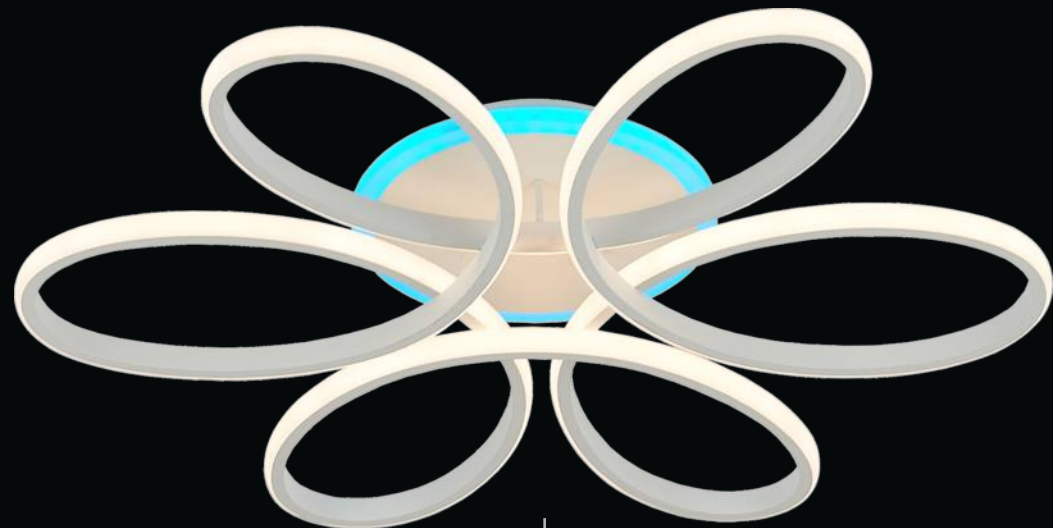

Светильник совместим со smart-модулем WiFi арт. CLR1M (см стр. 14) (приобретается отдельно)

CL233B310

Сезар Белый Св-к Бра
EAN:5790080128439
LED 12W 3000K-5500K
900Lm
225mm
155mm
60mm
23x16x6,5cm

CL233A170E