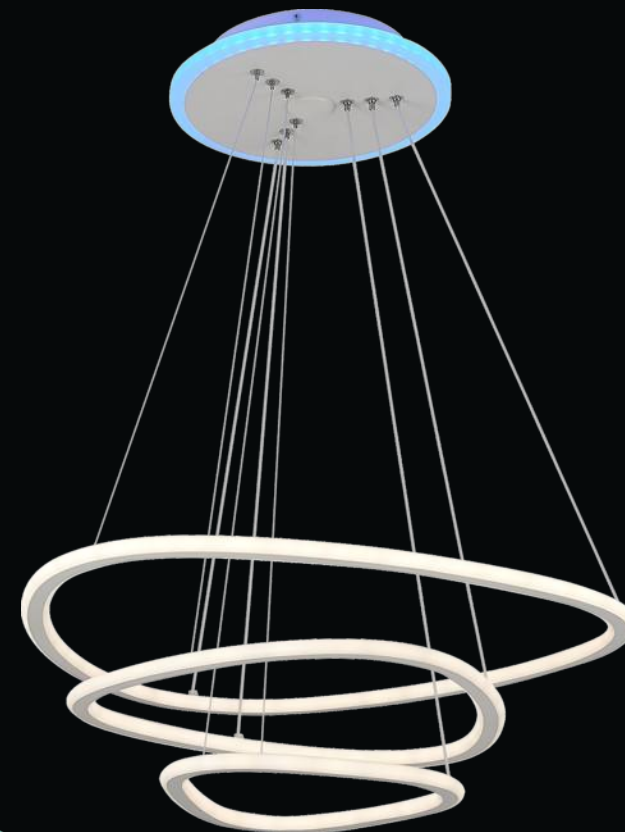

Неон Кофе Смарт RGB Люстра
EAN:5790080132467
LED 110W 3000K-5500K
6800Lm
800mm
400...1100mm
86x86x12cm

CL731A090E

Неон Белый Смарт RGB Люстра
EAN:5790080132450
LED 110W 3000K-5500K
6800Lm
800mm
400...1100mm
86x86x12cm