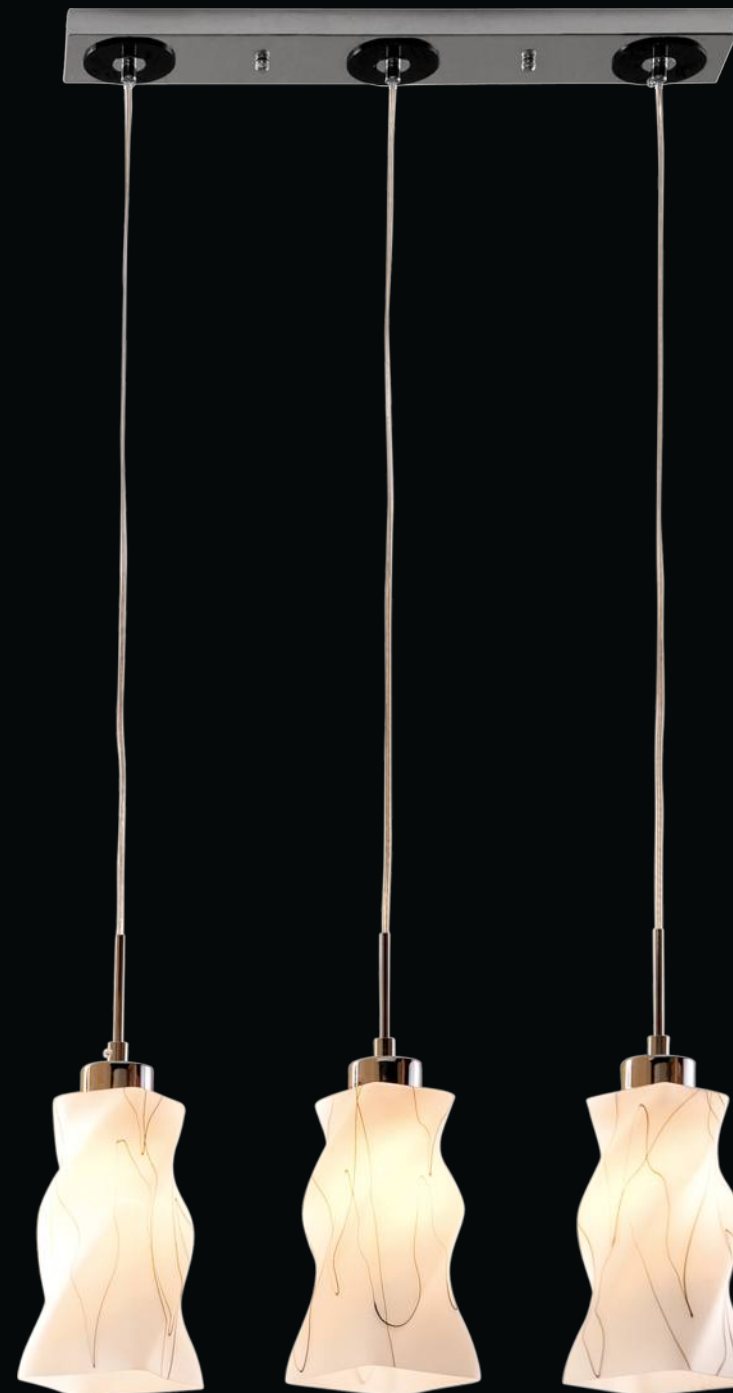

CL943131
Спин Хром Подвес
EAN:5790080093591
E27 3x75W
Ø 520mm
↓ 110mm
↓ 650...1080mm
49,5x29x25,5cm