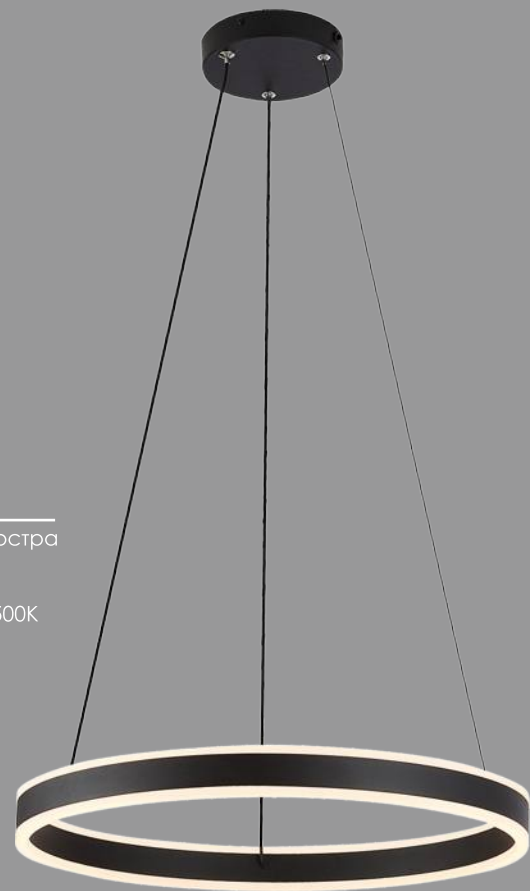

CL719640

Дуэт Белый Св-к Люстра
EAN:5790080133693
С пультом ДУ
LED 105W 3000K-5500K
6100Lm
600mm
1200mm
62x62x6cm

CL719501

Дуэт Черный Св-к Люстра
EAN:5790080133686
С пультом ДУ
LED 50W 3000K-5500K
3500Lm
500mm
1200mm
52x52x6cm