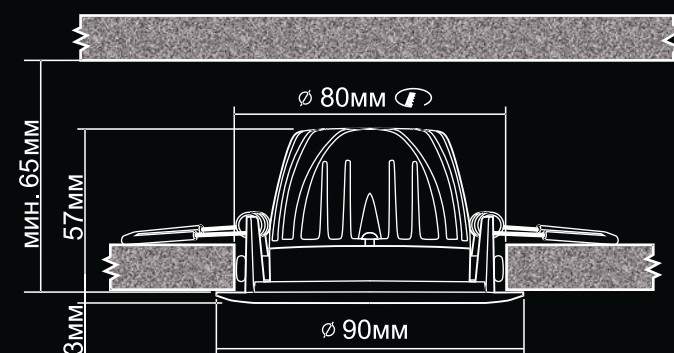

CLD001NW6

Альфа Бронза+Золото Св-к Встраив.
EAN:5790080124547

- LED 7W 3500K
- 550Lm
- 90mm
- 90mm
- 60mm
- 11x11x7cm