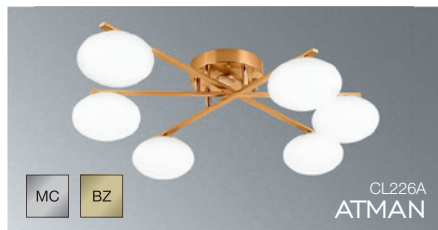

CITILUX

Алиса,
включи свет

- «Алиса, включи Светильник теплый свет»
- «Алиса, включи Светильник яркость 60%»
- «Алиса, сделай цвет Ленты зеленым»
- «Алиса, включи/выключи Точечный свет»

ГОТОВО

Видеообзор.
Возможности экосистемы.

Видеообзор.
Управление смартфоном
и колонка Алиса.

Видеообзор.
Управление 4-х канальным
пультом и настенным выключателем.