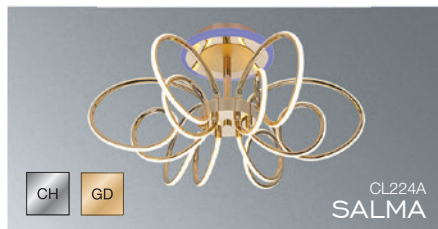

CITILUX

Алиса,
включи свет

- «Алиса, включи Светильник теплый свет»
- «Алиса, включи Светильник яркость 60%»
- «Алиса, сделай цвет Ленты зеленым»
- «Алиса, включи/выключи Точечный свет»

ГОТОВО

Видеообзор.
Возможности экосистемы.

Видеообзор.
Управление смартфоном
и колонка Алиса.

Видеообзор.
Управление 4-х канальным
пультом и настенным выключателем.