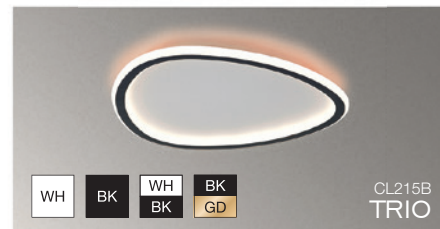

# CITILUX

Алиса,  
включи свет

- «Алиса, включи Светильник теплый свет»
- «Алиса, включи Светильник яркость 60%»
- «Алиса, сделай цвет Ленты зеленым»
- «Алиса, включи/выключи Точечный свет»

ГОТОВО

Видеообзор.  
Возможности экосистемы.

Видеообзор.  
Управление смартфоном  
и колонка Алиса.

Видеообзор.  
Управление 4-х канальным  
пультом и настенным выключателем.