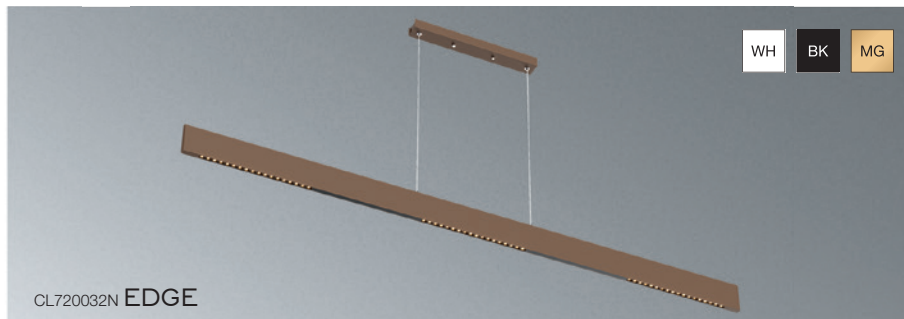

## EDGE

Продуманная функциональность  
в каждой детали.

Мягкая потолочная подсветка  
и акцентированный основной свет  
с углом распределения луча 45°.

3D-модели

4000K

100 –  
1500 мм