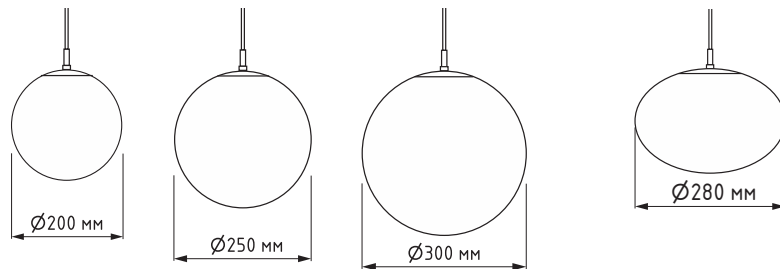

RON

Чистая форма и универсальность.

Вариативность размеров, цветов и вариантов крепления позволяют создать единое световое пространство в любом интерьере.

Варианты крепления