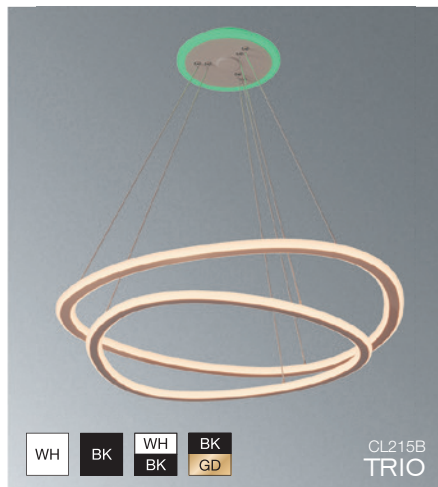

4 любимых режима всегда под рукой с пульта или выключателя