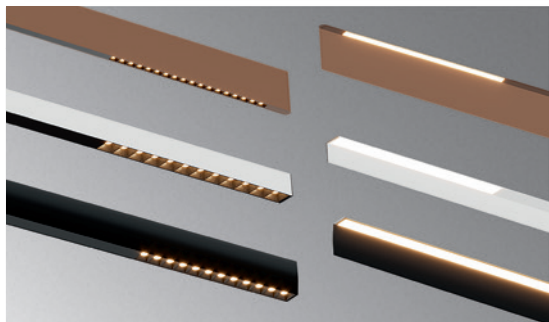

## EDGE

Продуманная функциональность  
в каждой детали.

Мягкая потолочная подсветка  
и акцентированный основной свет  
с углом распределения луча 45°.

3D-модели

4000K

100 –  
1500 мм