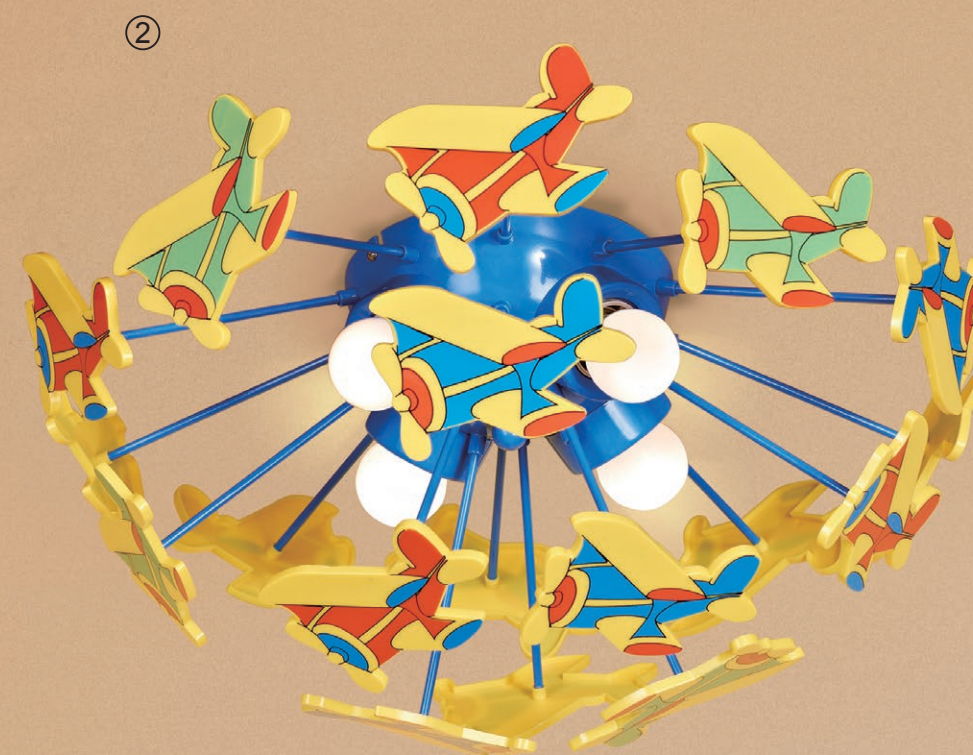

② CL603141
Самолетки Св-к
Потолочный
EAN:5790080099784

E27 4x75W
Ø 500mm
↓ 240mm
☞ 18x18x15cm