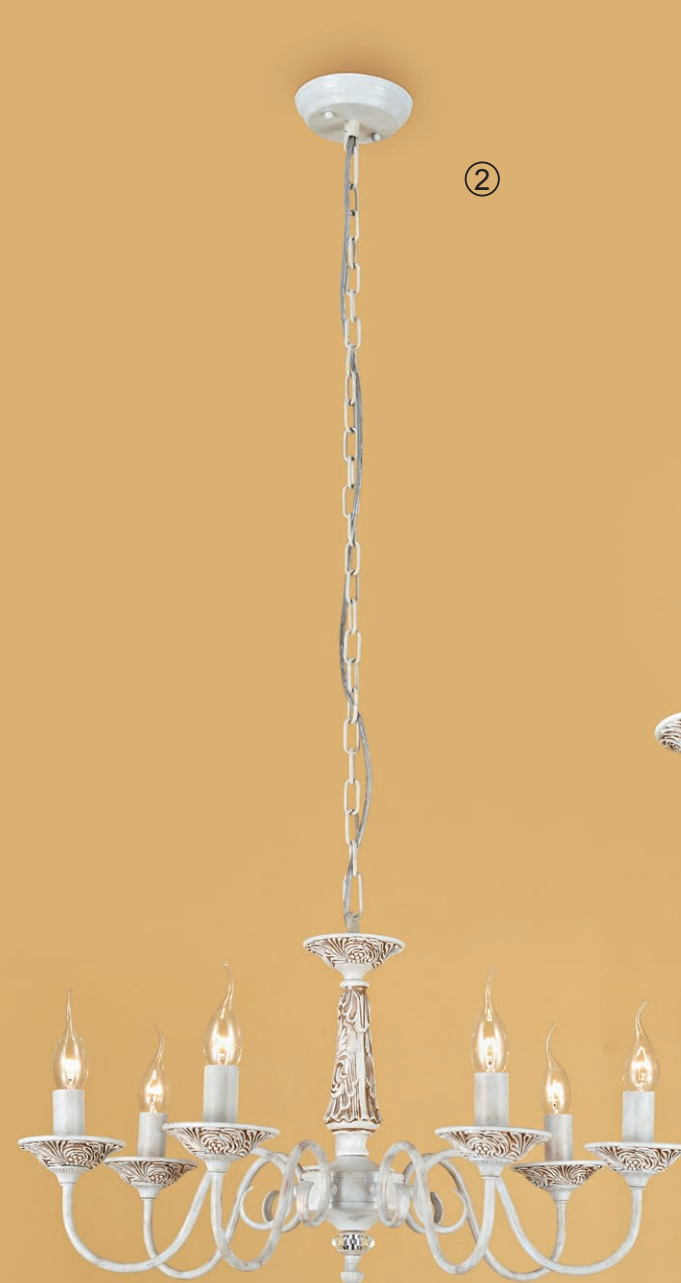

④ CL414311

Родос Кофейный Св-к
Бра
EAN:5790080100213

С выключателем
E14 1x60W
↔ 110mm
↓ 220mm
↳ 180mm
▣ 22x19x13cm

①

②

②

①

④