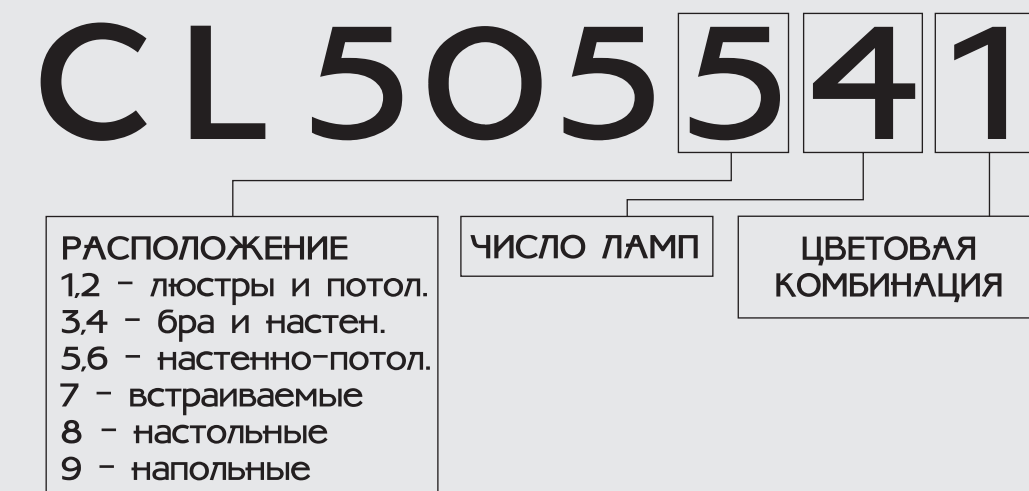

СВЕТИЛЬНИКИ ГРУПП:

- 1 - Интерьерные с лампами E14, E27;
- 2 - Интерьерные с галогеновыми лампами;
- 5 - Споты

Светильники из одной серии выполнены в едином стиле. Модели серии различаются конструкцией и расположением.