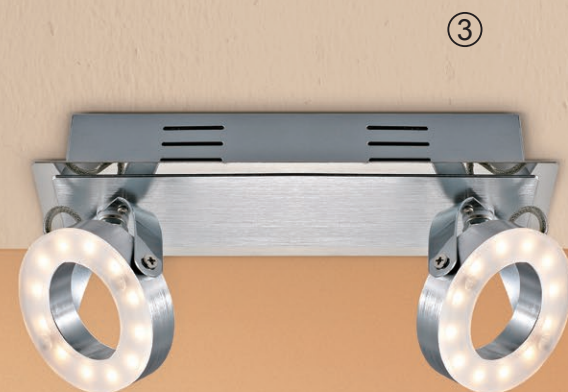

① CL553541

Бильбо Св-к Наст.-
Потол
EAN:5790080105089

LED 4x6Wx3000K
↔ 220mm
↓ 220mm
→ 130mm
☞ 24x24x12cm

② CL553531

Бильбо Св-к Наст.-
Потол
EAN:5790080105072

☑ С выключателем
LED 3x6Wx3000K
↔ 400mm
↓ 80mm
→ 130mm
☞ 42x11.5x9cm

③ CL553521

Бильбо Св-к Наст.-
Потол
EAN:5790080105065

☑ С выключателем
LED 2x6Wx3000K
↔ 250mm
↓ 80mm
→ 130mm
☞ 27x11.5x9cm

④ CL553511

Бильбо Св-к Наст.-
Потол
EAN:5790080105058

☑ С выключателем
LED 1x6Wx3000K
↔ 120mm
↓ 80mm
→ 125mm
☞ 15x11x9cm

① CL554541

Квадро Св-к Наст.-
Потол
EAN:5790080105003

☑ С выключателем
LED 4x6,4WX3000K
↔ 190mm
↓ 80mm
→ 670mm
☞ 69x11.5x10cm

② CL554531

Квадро Св-к Наст.-
Потол
EAN:5790080104990

☑ С выключателем
LED 3x6,4WX3000K
↔ 190mm
↓ 80mm
→ 600mm
☞ 62x11.5x10cm

③ CL554521

Квадро Св-к Наст.-
Потол
EAN:5790080104983

☑ С выключателем
LED 2x6,4WX3000K
↔ 190mm
↓ 80mm
→ 440mm
☞ 46x11.5x10cm

④ CL554511

Квадро Св-к Наст.-
Потол
EAN:5790080104976

☑ С выключателем
LED 1x6,4WX3000K
↔ 150mm
↓ 80mm
→ 155mm
☞ 16x9x8cm