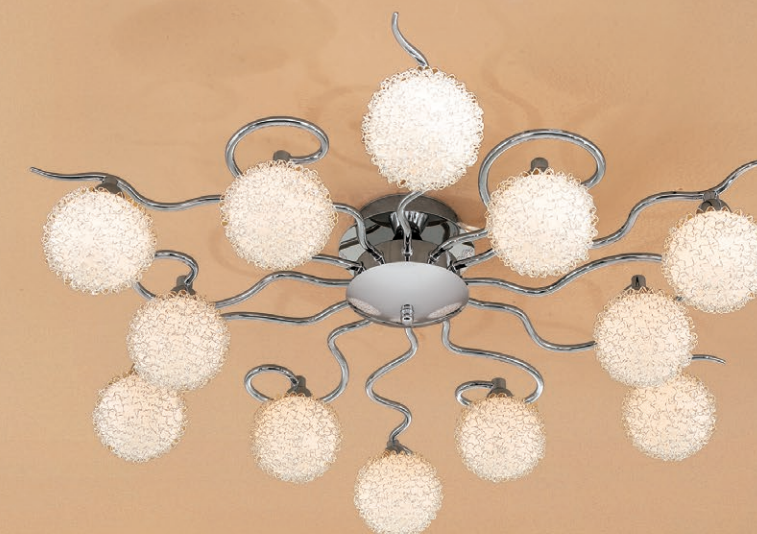

③ CL218181

Юнона Хром Св-к Люстра
EAN :5790080096035

G9 8x40W
↔ 520x520mm
↓ 170mm
↔ 53x53x14cm