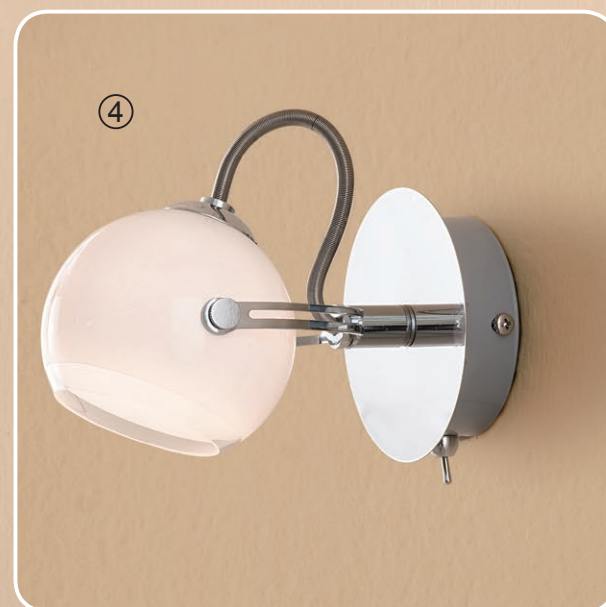

③ CL531521

Бланка Бел.+Хром Св-к
Наст.-Потол
EAN:5790080099258

☑ С выключателем
G9 2x40W
↔ 320x120mm
↳ 185mm
☞ 36x12x21cm

④ CL531511

Бланка Бел.+Хром Св-к
Наст.-Потол
EAN:5790080099241

☑ С выключателем
G9 1x40W
↔ 100x100mm
↓ 100mm
↳ 160mm
☞ 11.5x13x18cm