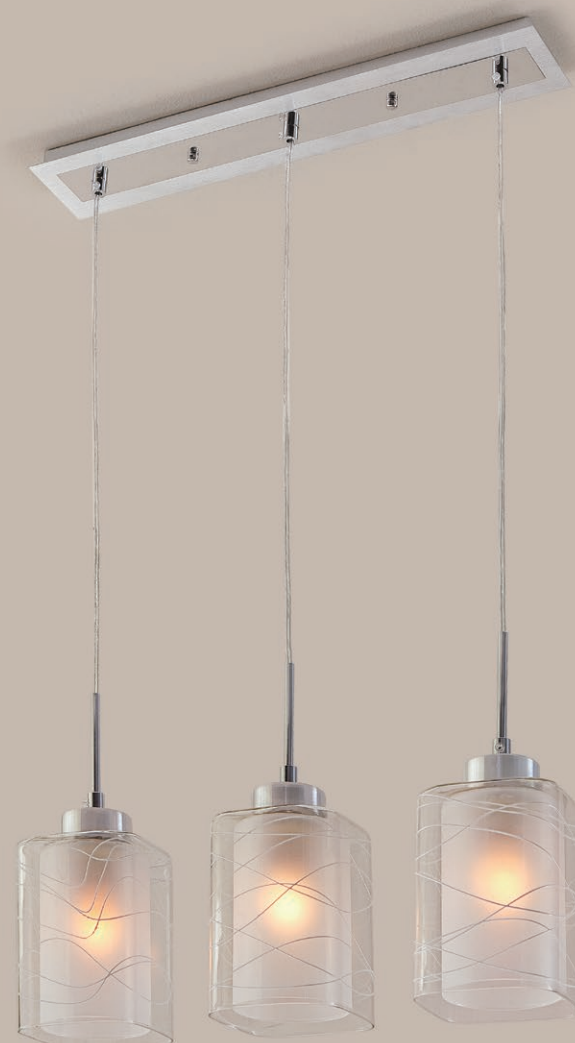

① CL159162

Румба Алюм.+Хром Св-к
Люстра
EAN:5790080106093

E27 6x75W
↔ 620x365mm
↓ 280mm
☞ 75x32x18cm

② CL159122

Румба Алюм.+Хром Св-к
Люстра
EAN:5790080106079

E27 2x75W
↔ 380x110mm
↓ 280mm
☞ 37.5x21x18cm

③ CL159142

Румба Алюм.+Хром Св-к
Люстра
EAN:5790080106086

E27 4x75W
↔ 405x365mm
↓ 280mm
☞ 50x32x18cm

④ CL159322

Румба Алюм.+Хром Св-к
Бра
EAN:5790080106116

☑ С выключателем
E27 2x75W
↔ 330mm
↓ 200mm
↔ 160mm
☞ 35x21x16cm

⑤ CL159312

Румба Алюм.+Хром Св-к
Бра
EAN:5790080106109

☑ С выключателем
E27 1x75W
↔ 120mm
↓ 200mm
↔ 160mm
☞ 24x18x13.5cm

③

②

④

① CL159922

Румба Алюм.+Хром
Св-к Торшер
EAN:5790080106475

E27 2x75W
↔ 220x280mm
↓ 1560mm
☞ 117x30.5x14cm

② CL159132

Румба Алюм.+Хром
Св-к Подвес
EAN:5790080106420

E27 3x75W
↔ 530x110mm
↓ 450..1000mm
☞ 53x22x13.5cm

③ CL159112

Румба Алюм.+Хром
Св-к Подвес
EAN:5790080106390

E27 1x75W
↔ 110x110mm
↓ 450..1000mm
☞ 23x18x13.5cm

④ CL159812

Румба Алюм.+Хром
Св-к Настольный
EAN:5790080106451

E27 1x75W
↔ 140x160mm
↓ 380mm
☞ 19x15.5x38.5cm