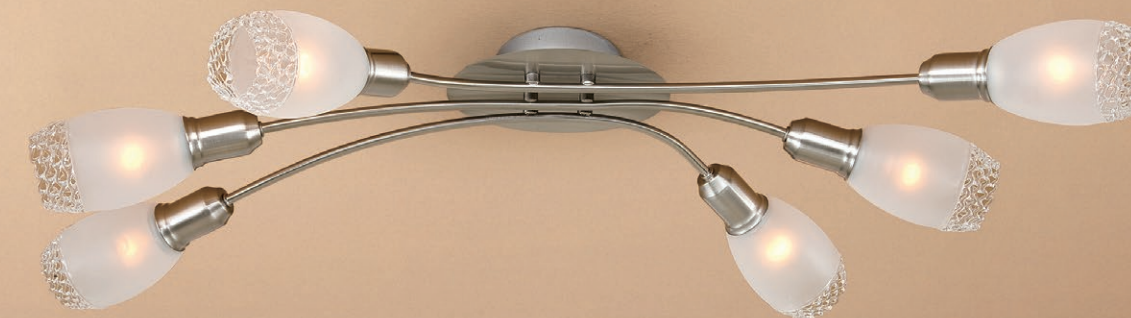

① CL531541

Бланка Бел.+Хром Св-к
Наст.-Потол
EAN:5790080099272

G9 4x40W
↔ 800x120mm
↳ 185mm
☞ 85x12x21cm

② CL531531

Бланка Бел.+Хром Св-к
Наст.-Потол
EAN:5790080099265

G9 3x40W
↔ 560x120mm
↳ 185mm
☞ 60x12x21cm

③ CL531521

Бланка Бел.+Хром Св-к
Наст.-Потол
EAN:5790080099258

☑ С выключателем
G9 2x40W
↔ 320x120mm
↳ 185mm
☞ 36x12x21cm

④ CL531511

Бланка Бел.+Хром Св-к
Наст.-Потол
EAN:5790080099241

☑ С выключателем
G9 1x40W
↔ 100x100mm
↓ 100mm
↳ 160mm
☞ 11.5x13x18cm

①

②

③

④

⑤

① CL524181

Мери Хром Мат. св-к
Потол.
EAN:5790080097094

E14 8X60W
↔ 780x380mm
↓ 130mm
☞ 64x28x12cm

② CL524161

Мери Хром Мат. св-к
Потол.
EAN:5790080097087

E14 6X60W
↔ 780x380mm
↓ 130mm
☞ 64x28x10cm

③ CL524511

Мери Хром Мат. св-к
Наст.-Потол.
EAN:5790080097056

E14 1X60W
↔ 110x70mm
↳ 150mm
☞ 12.5x12.5x11cm

④ CL524521

Мери Хром Мат. св-к
Наст.-Потол.
EAN:5790080097063

E14 2X60W
↔ 360x80mm
↳ 150mm
☞ 38x13x12cm

⑤ CL524541

Мери Хром Мат. св-к
Наст.-Потол.
EAN:5790080097070

E14 4X60W
↔ 720x80mm
↳ 150mm
☞ 72x13x12.5cm