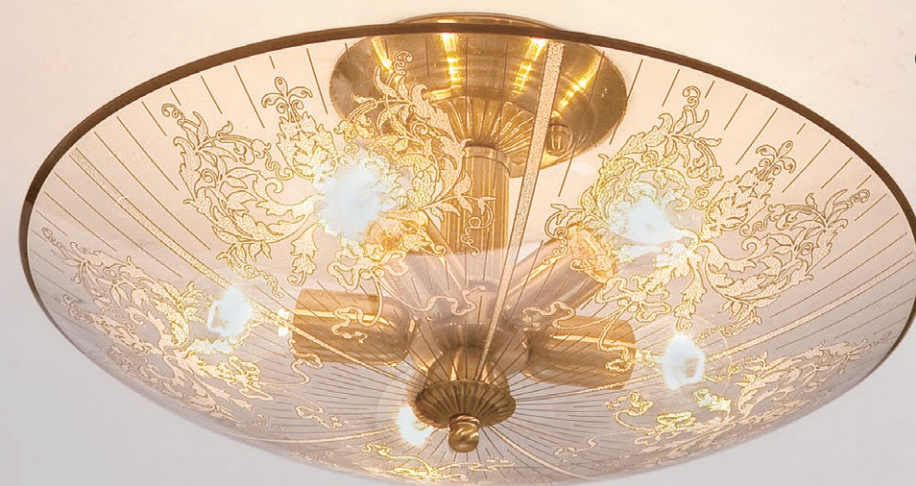

① CL915251
Регент Св-к Потол.
EAN:5790080095342

E14 5X60W
Ø 510mm
↓ 220mm
☞ 56x56x25cm

②