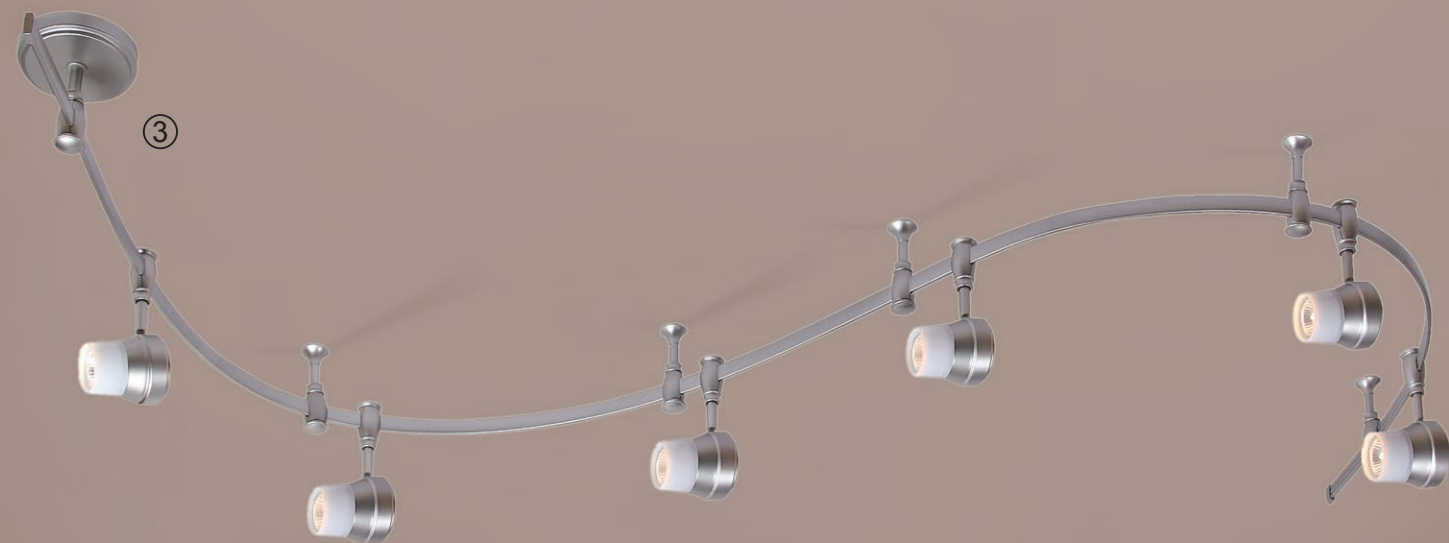

③ CL561161
Трек 300см Акцент
Серебристый
EAN:5790080107274

GU10 6x50W
↔ 3000mm
↓ 265mm
☞ 39x37x14.5cm