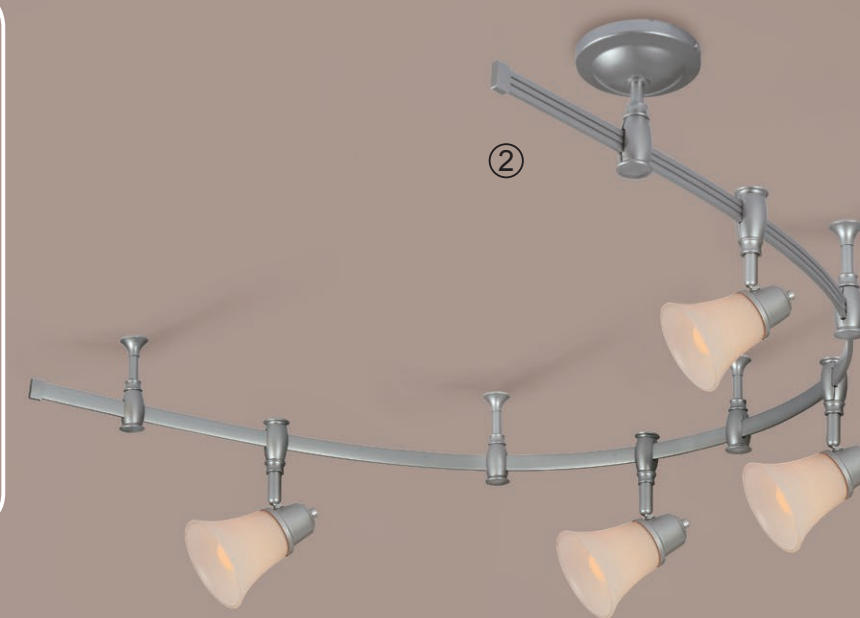

② CL560241
Трек 200см Модерн
Серебристый
EAN:5790080107335

E14 4x60W
↔ 2000mm
↓ 260mm
☞ 31x31x15.2cm