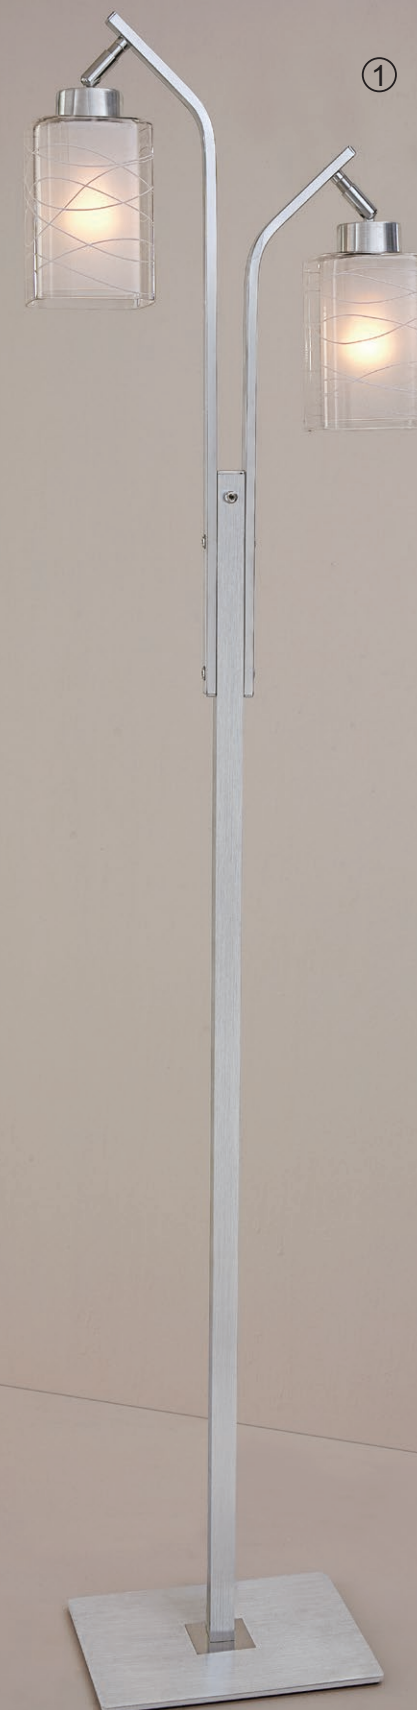

③

②

④

① CL159922

Румба Алюм.+Хром
Св-к Торшер
EAN:5790080106475

E27 2x75W
↔ 220x280mm
↓ 1560mm
☞ 117x30.5x14cm

② CL159132

Румба Алюм.+Хром
Св-к Подвес
EAN:5790080106420