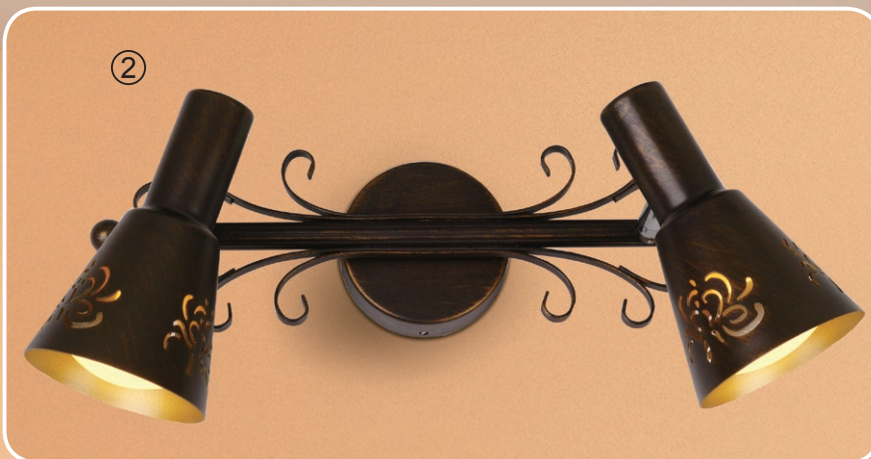

① CL529161

Дункан Кофейный
Св-к Потолоч.
EAN:5790080098404

E14 6x60W
∅ 600mm
↓ 350mm
☐ 35x35x11cm

② CL529521

Дункан Кофейный Св-к
Настен.
EAN:5790080098350

E14 2x60W
↔ 310x100mm
↳ 155mm
☐ 31.5x9.5x16.5cm

③ CL529511

Дункан Кофейный
Св-к Настен.
EAN:5790080098343

E14 1x60W
↔ 250x100mm
↳ 155mm
☐ 25x9.5x16.5cm

④ CL529531

Дункан Кофейный Св-к
Настен.
EAN:5790080098367

E14 3x60W
↔ 520x100mm
↳ 155mm
☐ 52.5x9.5x16.5cm

① CL529162

Дункан Светлый Св-к
Потолоч.
EAN:5790080098411

E14 6x60W
↓ 350cm
∅ 600mm
☐ 35x35x11cm

② CL529532

Дункан Светлый Св-к
Настен.
EAN:5790080098398

E14 3x60W
↔ 520x100mm
↳ 155mm
☐ 52.5x9.5x16.5cm

③ CL529512

Дункан Светлый Св-к
Настен.
EAN:5790080098374

E14 1x60W
↔ 250x100mm
↳ 155mm
☐ 25x9.5x16.5cm

④ CL529522

Дункан Светлый Св-к
Настен.
EAN:5790080098381

E14 2x60W
↔ 310x100mm
↳ 155mm
☐ 31.5x9.5x16.5cm