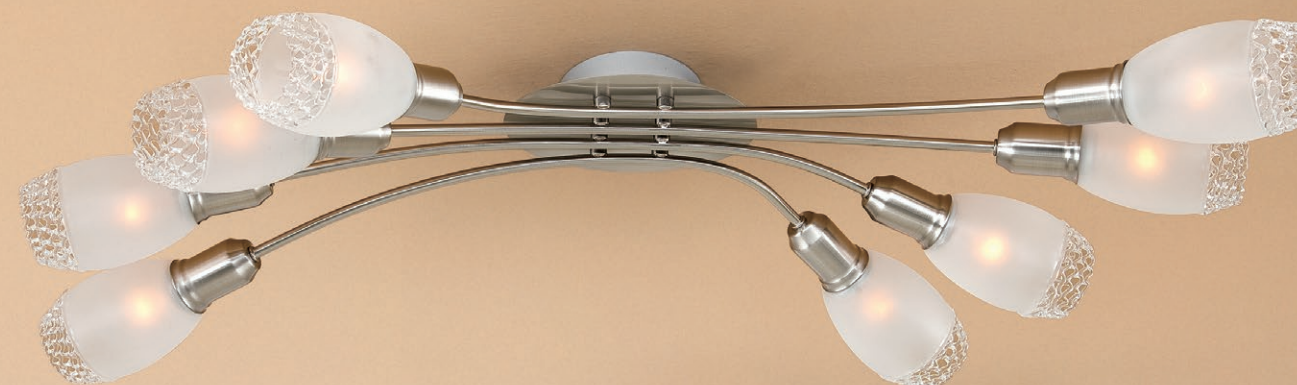

① CL531541

Бланка Бел.+Хром Св-к
Наст.-Потол
EAN:5790080099272

G9 4x40W
↔ 800x120mm
↳ 185mm
☞ 85x12x21cm

② CL531531

Бланка Бел.+Хром Св-к
Наст.-Потол
EAN:5790080099265

G9 3x40W
↔ 560x120mm
↳ 185mm
☞ 60x12x21cm

③ CL531521

Бланка Бел.+Хром Св-к
Наст.-Потол
EAN:5790080099258

☑ С выключателем
G9 2x40W
↔ 320x120mm
↳ 185mm
☞ 36x12x21cm

④ CL531511

Бланка Бел.+Хром Св-к
Наст.-Потол
EAN:5790080099241

☑ С выключателем
G9 1x40W
↔ 100x100mm
↓ 100mm
↳ 160mm
☞ 11.5x13x18cm

①

②

③

④

⑤

① CL524181

Мери Хром Мат. св-к
Потол.
EAN:5790080097094

E14 8X60W
↔ 780x380mm
↓ 130mm
☞ 64x28x12cm

② CL524161

Мери Хром Мат. св-к
Потол.
EAN:5790080097087

E14 6X60W
↔ 780x380mm
↓ 130mm
☞ 64x28x10cm

③ CL524511

Мери Хром Мат. св-к
Наст.-Потол.
EAN:5790080097056

E14 1X60W
↔ 110x70mm
↳ 150mm
☞ 12.5x12.5x11cm

④ CL524521

Мери Хром Мат. св-к
Наст.-Потол.
EAN:5790080097063

E14 2X60W
↔ 360x80mm
↳ 150mm
☞ 38x13x12cm

⑤ CL524541

Мери Хром Мат. св-к
Наст.-Потол.
EAN:5790080097070

E14 4X60W
↔ 720x80mm
↳ 150mm
☞ 72x13x12.5cm