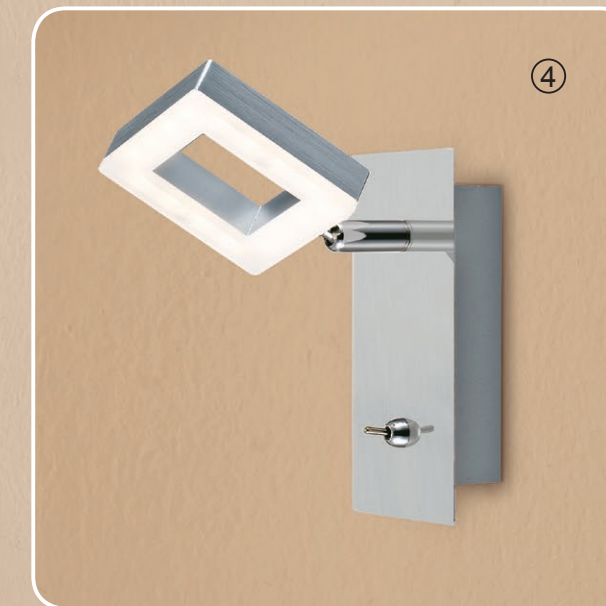

① CL553541

Бильбо Св-к Наст.-
Потол
EAN:5790080105089

LED 4x6Wx3000K
↔ 220mm
↓ 220mm
→ 130mm
☞ 24x24x12cm

② CL553531

Бильбо Св-к Наст.-
Потол
EAN:5790080105072

☑ С выключателем
LED 3x6Wx3000K
↔ 400mm
↓ 80mm
→ 130mm
☞ 42x11.5x9cm

③ CL553521

Бильбо Св-к Наст.-
Потол
EAN:5790080105065

☑ С выключателем
LED 2x6Wx3000K
↔ 250mm
↓ 80mm
→ 130mm
☞ 27x11.5x9cm

④ CL553511

Бильбо Св-к Наст.-
Потол
EAN:5790080105058

☑ С выключателем
LED 1x6Wx3000K
↔ 120mm
↓ 80mm
→ 125mm
☞ 15x11x9cm

① CL554541

Квадро Св-к Наст.-
Потол
EAN:5790080105003

☑ С выключателем
LED 4x6,4WX3000K
↔ 190mm
↓ 80mm
→ 670mm
☞ 69x11.5x10cm

② CL554531

Квадро Св-к Наст.-
Потол
EAN:5790080104990

☑ С выключателем
LED 3x6,4WX3000K
↔ 190mm
↓ 80mm
→ 600mm
☞ 62x11.5x10cm

③ CL554521

Квадро Св-к Наст.-
Потол
EAN:5790080104983

☑ С выключателем
LED 2x6,4WX3000K
↔ 190mm
↓ 80mm
→ 440mm
☞ 46x11.5x10cm

④ CL554511

Квадро Св-к Наст.-
Потол
EAN:5790080104976

☑ С выключателем
LED 1x6,4WX3000K
↔ 150mm
↓ 80mm
→ 155mm
☞ 16x9x8cm