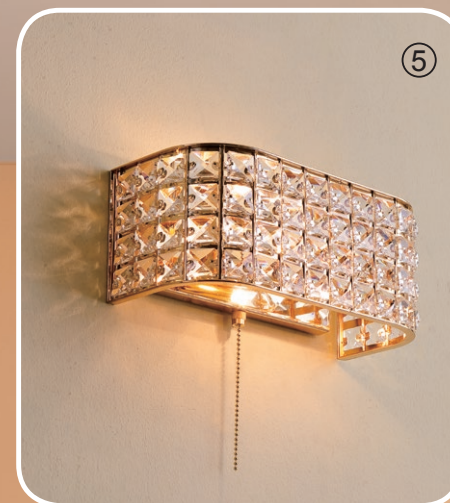

⑤ CL324402

Портал Золото Св-к Бра
EAN:5790080109285

☑ С выключателем
E14 2x60W
↔ 26.5mm
↓ 10.7mm
→ 11.8mm
☞ 28x13.5x12.5cm