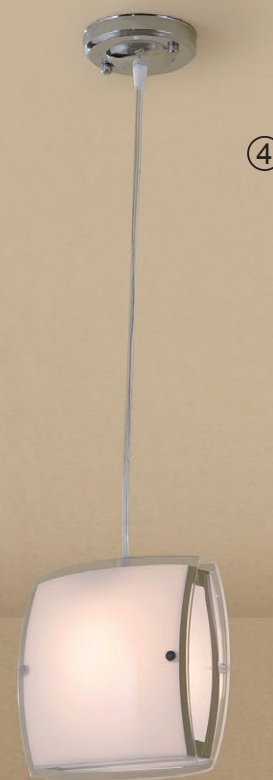

Берген Хром Св-к
Люстра
EAN:5790080107007

⚡ E27 4x75W
↔ 600x530mm
↓ 220mm
📏 63x58x15cm

④ CL161311

Берген Хром Св-к Бра
EAN:5790080106901

🔌 С выключателем
⚡ E27 1x75W
↔ 170mm
↓ 230mm
→ 180mm
📏 25x23.5x13cm

① CL161151

Берген Хром Св-к
Люстра
EAN:5790080106987

⚡ E27 5x75W
∅ 690mm
↓ 220mm
📏 67.5x67.5x13.5cm

② CL161131

Берген Хром Св-к
Люстра
EAN:5790080106963

⚡ E27 3x75W
∅ 550mm
↓ 220mm
📏 56.5x49x13.5cm

③ CL161231

Берген Хром Св-к
Люстра
EAN:5790080106949

⚡ E27 3x75W
↔ 720x180mm
↓ 320mm
📏 71x27x14cm

④ CL161111

Берген Хром Св-к
Подвес
EAN:5790080107045

⚡ E27 1x75W
↔ 180mm
↓ 450..1050mm
📏 22.5x19.5x12cm

① CL161163

Берген Бронза Стар.
Св-к Люстра
EAN:5790080107014