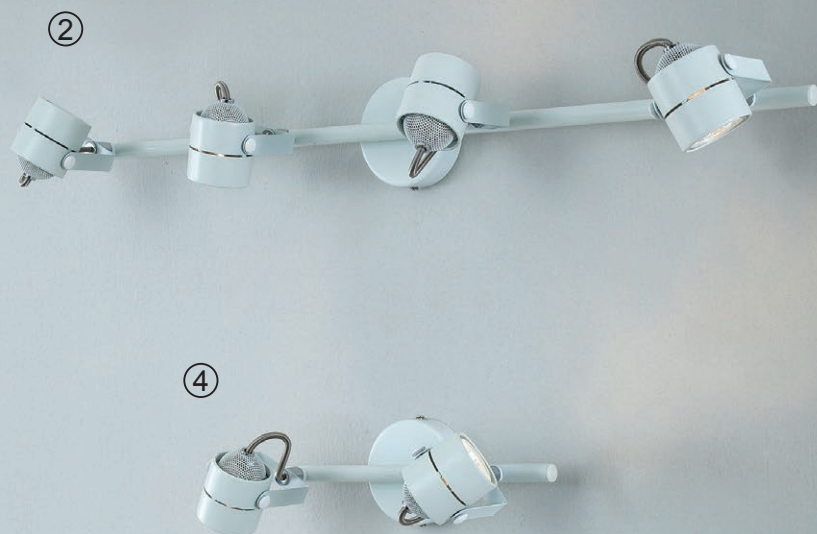

① CL525541
Ринг Серебр. Св-к Нас.-
Потол.
EAN:5790080097452
GU10 4X50W
↔ 560mm
→ 160mm
☞ 15x9x57.5cm

② CL525540
Ринг Белый Св-к Нас.-
Потол.
EAN:5790080097421
GU10 4X50W
↔ 560mm
→ 160mm
☞ 15x9x57.5cm

③ CL525521
Ринг Серебр. Св-к Нас.-
Потол.
EAN:5790080097445
GU10 2X50W
↔ 320mm
→ 160mm
☞ 15x9x33cm

④ CL525520
Ринг Белый Св-к Нас.-
Потол.
EAN:5790080097414
GU10 2X50W
↔ 320mm
→ 160mm
☞ 15x9x33cm

⑤ CL525511
Ринг Серебр. Св-к Нас.-
Потол.
EAN:5790080097438
GU10 1X50W
∅ 80mm
→ 160mm
☞ 9.5x9.5x15.5cm

⑥ CL525510
Ринг Белый Св-к Нас.-
Потол.
EAN:5790080097407
GU10 1X50W
∅ 80mm
→ 160mm
☞ 9.5x9.5x15.5cm