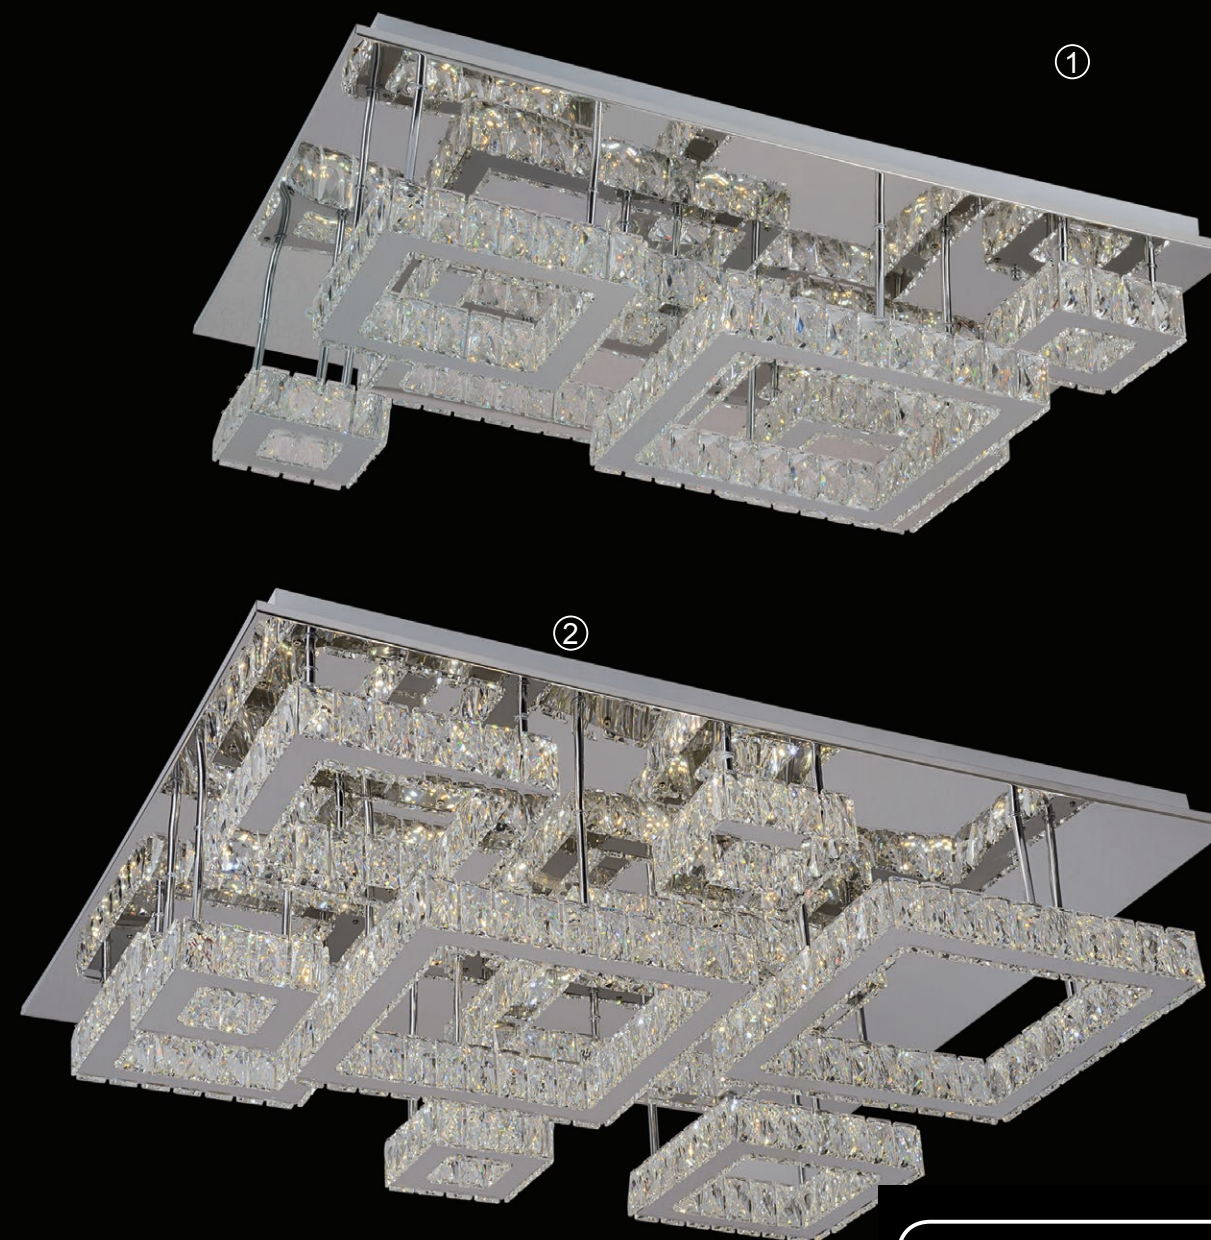

③ EL332W12.1

Cubista Бра
EAN:8008642480824

- С пультом ДУ*
- LED 12W
  (3000...6500K)
- ↔ 180mm
- ↓ 220mm
- → 100mm
- ☞ 34.5x28x13cm

* Светильник пультом не комплектуется. Возможно использование пульта для люстр этой серии.