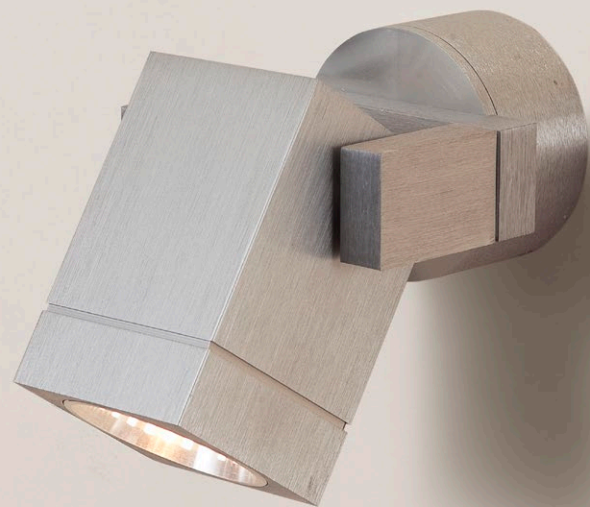

① CL538110
Дюрен Алюминий Св-к
Накладной
EAN:5790080108752

GU10 1x50W
Ø 80mm
↓ 90mm
☞ 9x9x10cm

② CL538210
Дюрен Алюминий Св-к
Накладной
EAN:5790080108783

GU10 1x50W
↔ 80x80mm
↓ 90mm
☞ 9x9x10cm

③ CL538510
Дюрен Алюминий Св-к
Наст.-Потолочный
EAN:5790080108431

GU10 1x50W
↔ 93x93mm
↳ 120...160mm
☞ 12x10x13cm

④ CL538610
Дюрен Алюминий Св-к
Наст.-Потолочный
EAN:5790080108462

GU10 1x50W
↔ 93x93mm
↳ 120...160mm
☞ 12x10x13cm

①

②

②

①

① CL538111
Дюрен Белый Св-к
Накладной
EAN:5790080108769

GU10 1x50W
Ø 80mm
↓ 90mm
☞ 9x9x10cm

② CL538211
Дюрен Белый Св-к
Накладной
EAN:5790080108790

GU10 1x50W
↔ 80x80mm
↓ 90mm
☞ 9x9x10cm

③ CL538511
Дюрен Белый Св-к
Наст.-Потолочный
EAN:5790080108448

GU10 1x50W
↔ 93x93mm
↳ 120...160mm
☞ 12x10x13cm

④ CL538611
Дюрен Белый Св-к
Наст.-Потолочный
EAN:5790080108479

GU10 1x50W
↔ 93x93mm
↳ 120...160mm
☞ 12x10x13cm

④

③

③

④