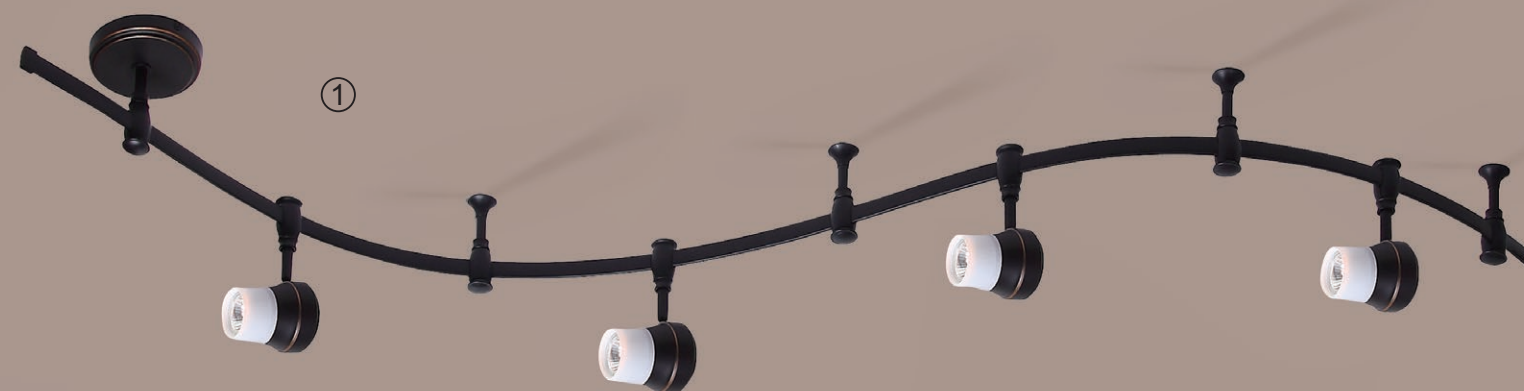

① CL561145
Трек 200см Акцент
Коричневый
EAN:5790080107267

GU10 4x50W
↔ 3000mm
↓ 265mm
☞ 33x33x14.5cm

② CL561165
Трек 300см Акцент
Коричневый
EAN:5790080107250

GU10 6x50W
↔ 2000mm
↓ 265mm
☞ 39x37x14.5cm