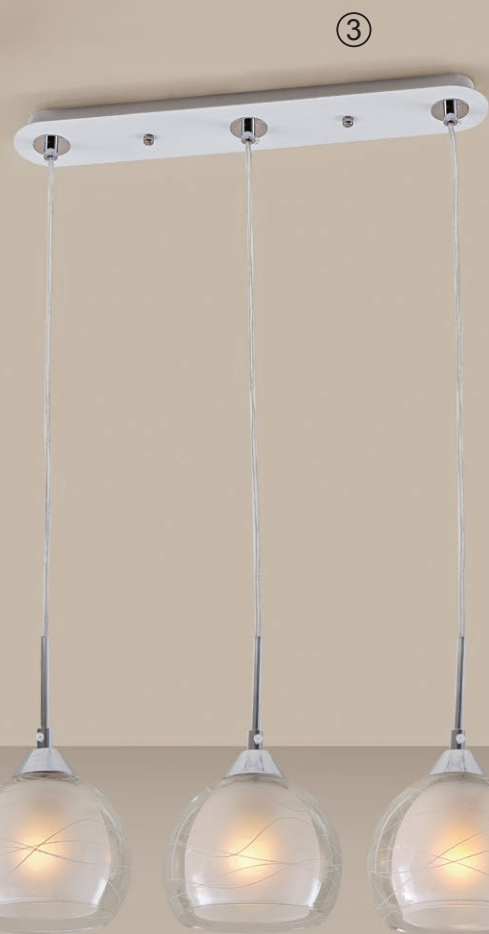

③ CL157132

Буги Алюм+Хром Св-к
Подвес
EAN:5790080106352

⚡ E27 3x75W
↔ 590x150mm
↓ 450..1000mm
📏 53x23x16cm