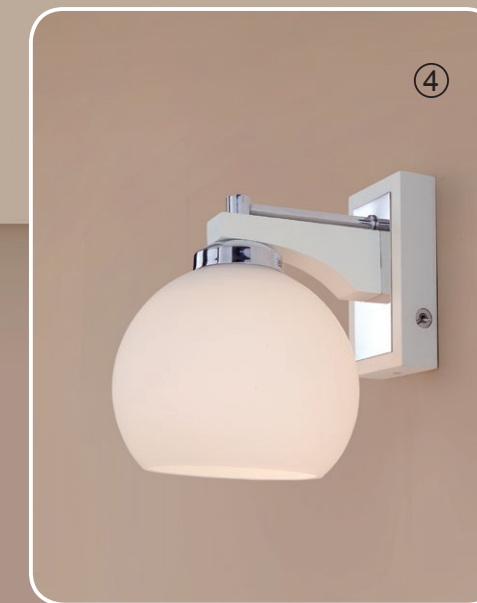

④ CL164312

Ариста Светлая Св-к
Бра
EAN:5790080103993

☑ С выключателем
☞ E27 1x75W
↔ 150mm
↓ 190mm
☞ 24.5x17.5x16cm