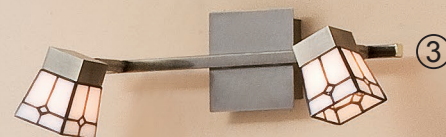

① CL511163

Готика Наст.-Потол.
EAN: 5790080085831

G9 6x40W
↔ 3x600mm
↳ 160mm
☐ 23x20x63cm

② CL512543

Готика Наст.-Потол.
EAN: 5790080085824

G9 4x40W
↔ 850mm
↳ 150mm
☐ 16x11x92cm

③ CL512523

Готика Наст.-Потол.
EAN: 5790080085817

G9 2x40W
↔ 360mm
↳ 150mm
☐ 16x11x38cm

④ CL512513

Готика Наст.-Потол.
EAN: 5790080085800

G9 1x40W
↔ 60mm
↳ 150mm
↓ 100mm
☐ 11x7x14cm

① CL507513

Латина Наст.-Потол.
EAN: 5790080087804

G9 6x40W
↔ 3x600mm
↳ 160mm
☐ 23x20x63cm

② CL514541

Латина Наст.-Потол.
EAN: 5790080087798

G9 4x40W
↔ 850mm
↳ 150mm
☐ 16x11x92cm

③ CL514511

Латина Наст.-Потол.
EAN: 5790080087774

G9 1x40W
↔ 60mm
↳ 150mm
↓ 100mm
☐ 11x7x14cm

④ CL512513

Латина Наст.-Потол.
EAN: 790080087781

G9 2x40W
↔ 360mm
↳ 150mm
☐ 16x11x38cm