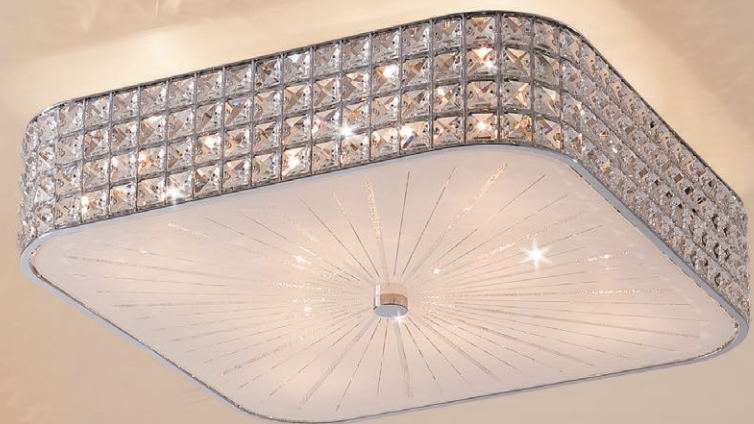

① CL324201

Портал Хром Св-к Люстра
EAN:5790080108585

E14 10x60W
↔ 610x610mm
↓ 150mm
☞ 64x64x18cm

② CL324241

Портал Хром Св-к
Наст.-Потол
EAN:5790080108608

E14 4x60W
↔ 310x310mm
↓ 120mm
☞ 32.5x32.5x16cm

③ CL324281

Портал Хром Св-к
Люстра
EAN:5790080108646

E14 8x60W
↔ 510x510mm
↓ 150mm
☞ 54x54x18cm

④ CL324261

Портал Хром Св-к
Люстра
EAN:5790080108622

E14 6x60W
↔ 410x410mm
↓ 150mm
☞ 43x43x18cm

⑤ CL324401

Портал Хром Св-к Бра
EAN:5790080109278

☑ С выключателем
E14 2x60W
↔ 26.5mm
↓ 10.7mm
→ 11.8mm
☞ 28x13.5x12.5cm