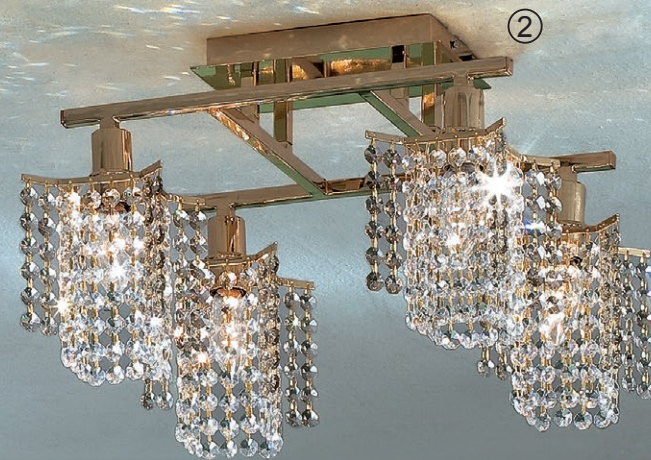

① CL323261

Лекс Зол.+Пр.+Дымч.
Люстра
EAN: 5790080091177

E14 6x60W
↔ 380x600mm
↓ 270mm
☞ 57x32.5x16cm

② CL323241

Лекс Зол.+Пр.+Дымч.
Люстра
EAN: 5790080091153

E14 4x60W
↔ 350x390mm
↓ 270mm
☞ 37.5x29.5x17cm

③ CL323411

Лекс Зол.+Пр.+Дымч.
Бра
EAN: 5790080091191

E14 1x60W
↔ 110mm
↔ 150mm
↓ 210mm
☞ 21x12x12cm

① CL323163

Лекс Бронза+Прозр Св-к
Люстра
EAN: 5790080095380

E14 6X60W
↔ 380x600mm
↓ 270mm
☞ 62x40.5x18.5cm

② CL323143

Лекс Бронза+Прозр Св-к
Люстра
EAN: 5790080095373

E14 4X60W
↔ 350x390mm
↓ 270mm
☞ 42x37.5x18.5cm

③ CL323313

Лекс Бронза+Прозр. Св-к
Бра
EAN: 5790080095397

E14 1X60W
↔ 110mm
↓ 210mm
↔ 150mm
☞ 21.5x13x17.5cm