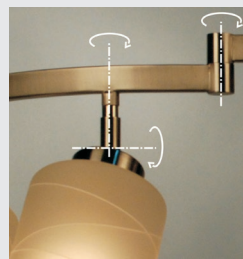

① CL125161

Астро Хром Мат. Св-к
Люстра
EAN:5790080093515
E27 6X75W
Ø 300-740mm
↓ 370mm
↔ 40.5x35.5x26cm

② CL125141

Астро Хром Мат. Св-к
Люстра
EAN:5790080093508
E27 4X75W
Ø 300-740mm
↓ 370mm
↔ 41x30x20cm

③ CL125311

Астро Хром Мат. Св-к
Бра
EAN:5790080093492
E27 1X75W
↔ 160mm
↓ 250mm
↔ 140mm
↔ 20x17x14cm

*В люстрах используются подвижные шарниры.