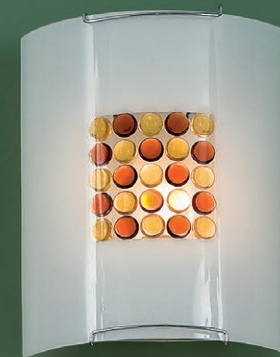

- ① CL921312
  Конфетти 5x5 Коф.
  -Желт. Бра
  EAN: 5790080084698

- ② CL921311
  Конфетти 5x5 Цветной
  Бра
  EAN: 5790080088986

- ③ CL921314
  Конфетти 5x5 Желт.
  +Зел. Бра
  EAN: 5790080089006

- ④ CL921302
  Конфетти 12x1
  Цветной Бра
  EAN: 5790080088979

- ⑤ CL921313
  Конфетти 5x5 Син.
  +Голуб. Бра
  EAN: 5790080088993

E27 1x100W
↔ 250x200mm
→ 90mm
☞ 22x10x26cm

①