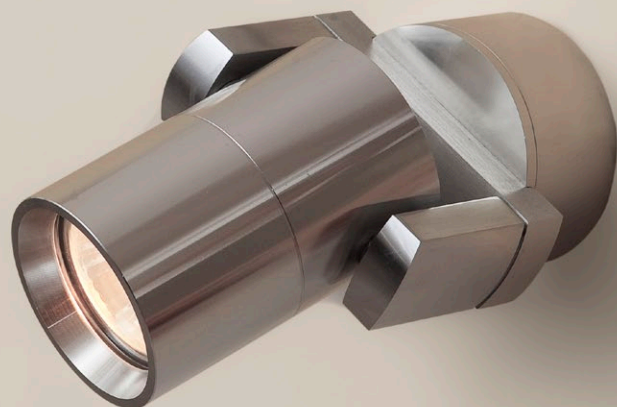

① CL538110
Дюрен Алюминий Св-к
Накладной
EAN:5790080108752

GU10 1x50W
Ø 80mm
↓ 90mm
☞ 9x9x10cm

② CL538210
Дюрен Алюминий Св-к
Накладной
EAN:5790080108783

GU10 1x50W
↔ 80x80mm
↓ 90mm
☞ 9x9x10cm

③ CL538510
Дюрен Алюминий Св-к
Наст.-Потолочный
EAN:5790080108431

GU10 1x50W
↔ 93x93mm
↳ 120...160mm
☞ 12x10x13cm

④ CL538610
Дюрен Алюминий Св-к
Наст.-Потолочный
EAN:5790080108462

GU10 1x50W
↔ 93x93mm
↳ 120...160mm
☞ 12x10x13cm

①

②

②

①

① CL538111
Дюрен Белый Св-к
Накладной
EAN:5790080108769

GU10 1x50W
Ø 80mm
↓ 90mm
☞ 9x9x10cm

② CL538211
Дюрен Белый Св-к
Накладной
EAN:5790080108790

GU10 1x50W
↔ 80x80mm
↓ 90mm
☞ 9x9x10cm

③ CL538511
Дюрен Белый Св-к
Наст.-Потолочный
EAN:5790080108448

GU10 1x50W
↔ 93x93mm
↳ 120...160mm
☞ 12x10x13cm

④ CL538611
Дюрен Белый Св-к
Наст.-Потолочный
EAN:5790080108479

GU10 1x50W
↔ 93x93mm
↳ 120...160mm
☞ 12x10x13cm

④

③

③

④