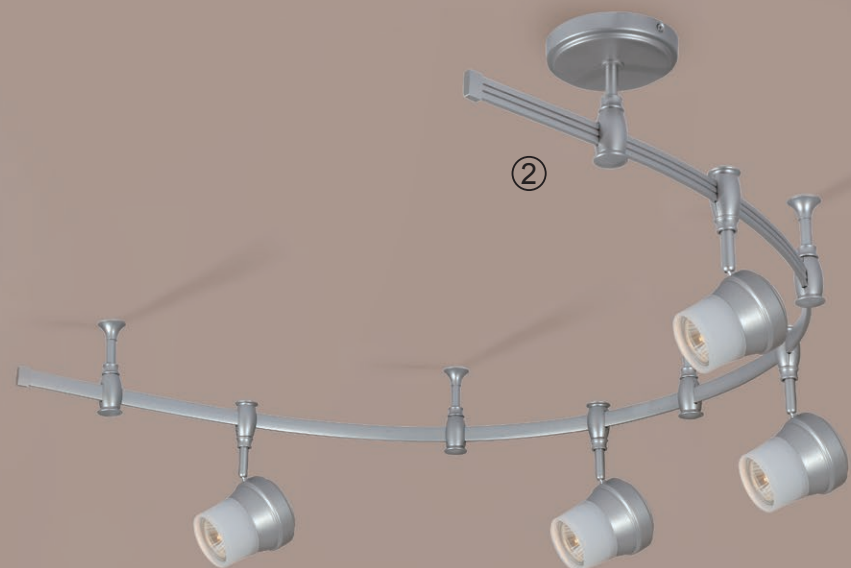

① CL561511
Акцент Серебристый
Св-к Наст.-Потол
EAN:5790080107304

С выключателем
GU10 1x50W
↔ 100mm
↓ 130mm
↳ 160mm
☞ 18x15.5x13cm

② CL561141
Трек 200см Акцент
Серебристый
EAN:5790080107281

GU10 4x50W
↔ 2000mm
↓ 265mm
☞ 33x33x14.5cm

③ CL561161
Трек 300см Акцент
Серебристый
EAN:5790080107274

GU10 6x50W
↔ 3000mm
↓ 265mm
☞ 39x37x14.5cm

① CL561145
Трек 200см Акцент
Коричневый
EAN:5790080107267

GU10 4x50W
↔ 3000mm
↓ 265mm
☞ 33x33x14.5cm

② CL561165
Трек 300см Акцент
Коричневый
EAN:5790080107250

GU10 6x50W
↔ 2000mm
↓ 265mm
☞ 39x37x14.5cm

③ CL561515
Акцент Коричневый
Св-к Наст.-Потол
EAN:5790080107298

С выключателем
GU10 1x50W
↔ 100mm
↓ 130mm
↳ 160mm
☞ 18x15.5x13cm