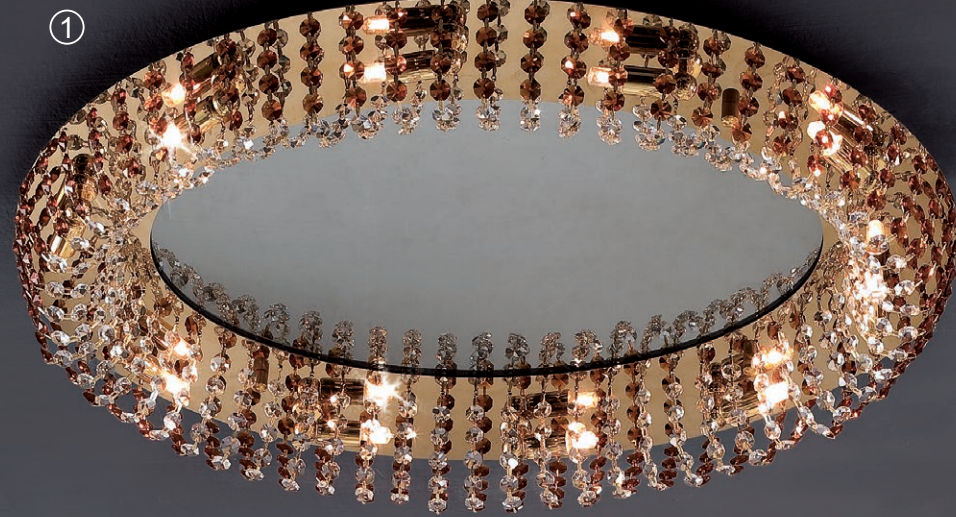

E14 6x60W
Ø 800mm
↓ 700...1100mm
☞ 50x50x13cm

* Светильники
поставляются без
абажуров. Абажуры
приобретаются
отдельно.

① CL310203

Тахо
Зол+Янтар. Люстра
EAN: 5790080090705

G9 10x60W
↔ 700x500mm
↓ 110mm
☞ 73x55x10cm