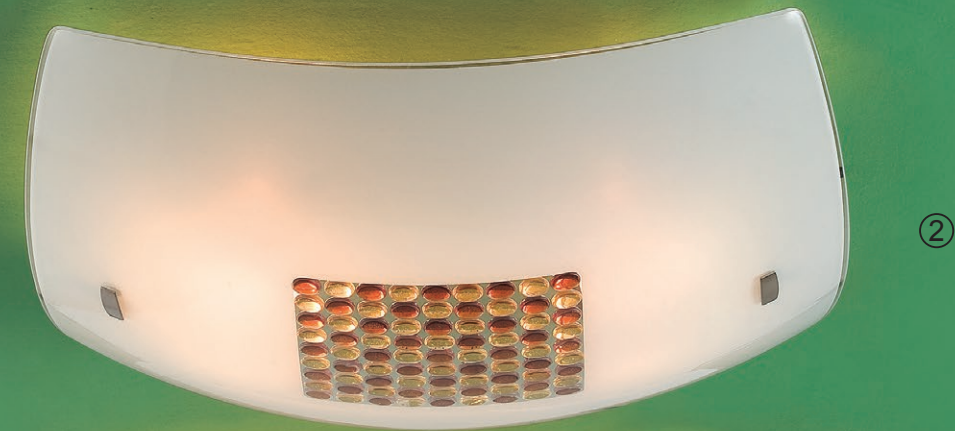

② CL934312
Конфетти 9x9 Коф.
→Желт.
EAN: 5790080084803