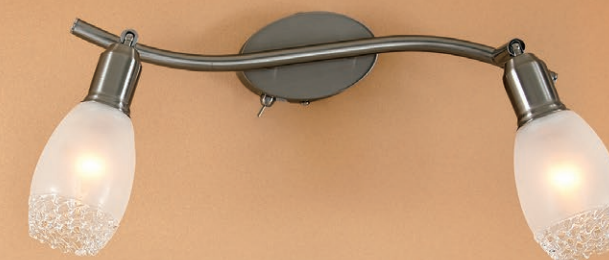

① CL531541

Бланка Бел.+Хром Св-к
Наст.-Потол
EAN:5790080099272

G9 4x40W
↔ 800x120mm
↳ 185mm
☞ 85x12x21cm

② CL531531

Бланка Бел.+Хром Св-к
Наст.-Потол
EAN:5790080099265

G9 3x40W
↔ 560x120mm
↳ 185mm
☞ 60x12x21cm

③ CL531521

Бланка Бел.+Хром Св-к
Наст.-Потол
EAN:5790080099258

☑ С выключателем
G9 2x40W
↔ 320x120mm
↳ 185mm
☞ 36x12x21cm

④ CL531511

Бланка Бел.+Хром Св-к
Наст.-Потол
EAN:5790080099241

☑ С выключателем
G9 1x40W
↔ 100x100mm
↓ 100mm
↳ 160mm
☞ 11.5x13x18cm

①

②

③

④

⑤

① CL524181

Мери Хром Мат. св-к
Потол.
EAN:5790080097094

E14 8X60W
↔ 780x380mm
↓ 130mm
☞ 64x28x12cm

② CL524161

Мери Хром Мат. св-к
Потол.
EAN:5790080097087

E14 6X60W
↔ 780x380mm
↓ 130mm
☞ 64x28x10cm

③ CL524511

Мери Хром Мат. св-к
Наст.-Потол.
EAN:5790080097056

E14 1X60W
↔ 110x70mm
↳ 150mm
☞ 12.5x12.5x11cm

④ CL524521

Мери Хром Мат. св-к
Наст.-Потол.
EAN:5790080097063

E14 2X60W
↔ 360x80mm
↳ 150mm
☞ 38x13x12cm

⑤ CL524541

Мери Хром Мат. св-к
Наст.-Потол.
EAN:5790080097070

E14 4X60W
↔ 720x80mm
↳ 150mm
☞ 72x13x12.5cm