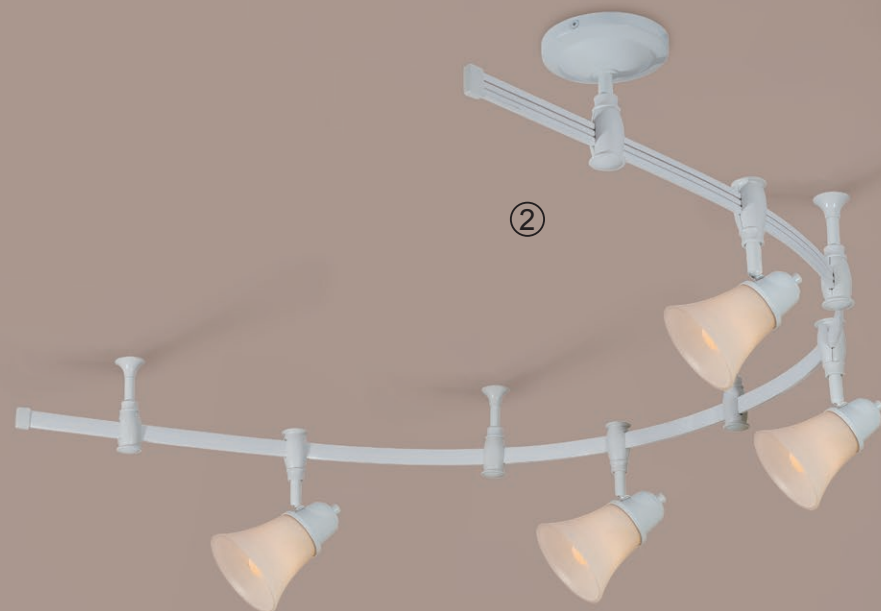

① CL560510
Модерн Белый Св-к
Наст.-Потол
EAN:5790080107359

С выключателем
E14 1x60W
↔ 90x135mm
↳ 140mm
☞ 21.5x12x12cm

② CL560240
Трек 200см Модерн
Белый
EAN:5790080107328

E14 4x60W
↔ 2000mm
↓ 260mm
☞ 31x31x15.2cm

③ CL560260
Трек Модерн Белый
EAN:5790080104259

E14 6x60W
↔ 3000mm
↓ 260mm
☞ 37x37x15cm

① CL560511
Модерн Серебристый
Св-к Наст.-Потол
EAN:5790080107366

С выключателем
E14 1x60W
↔ 90x135mm
↳ 140mm
☞ 21.5x12x12cm

② CL560241
Трек 200см Модерн
Серебристый
EAN:5790080107335

E14 4x60W
↔ 2000mm
↓ 260mm
☞ 31x31x15.2cm

③ CL560261
Трек Модерн
Серебристый
EAN:5790080104266

E14 6x60W
↔ 3000mm
↓ 260mm
☞ 37x37x15cm