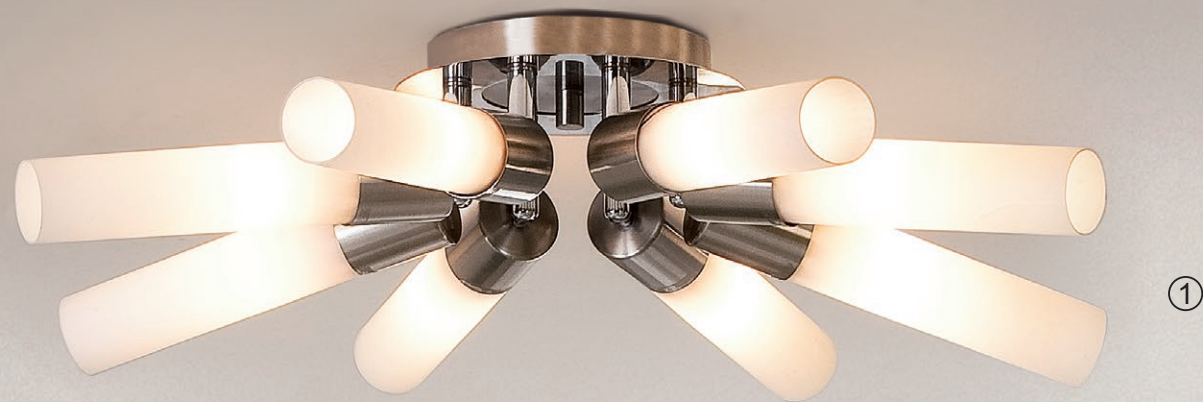

① CL101181
Компакто Хром Мат.
+Хром Люстра
EAN: 5790008880029
E14 8x60W
Ø 650mm
↓ 150mm
↻ 30.5x30.5x30.5cm

② CL101161
Компакто Хром Мат.
+Хром Люстра
EAN: 5790008880012
E14 6x60W
Ø 650mm
↓ 150mm
↻ 30.5x30.5x30.5cm

③ CL101311
Компакто
Хром Мат.+Хром Бра
EAN: 5790008880036
E14 1x60W
↔ 90mm
→ 100mm
↻ 15x10x29cm

①