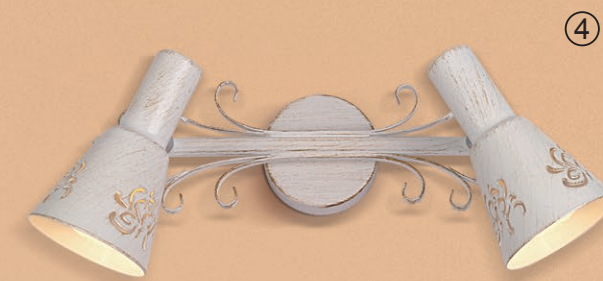

① CL529161

Дункан Кофейный
Св-к Потолоч.
EAN:5790080098404

E14 6x60W
∅ 600mm
↓ 350mm
☐ 35x35x11cm

② CL529521

Дункан Кофейный Св-к
Настен.
EAN:5790080098350

E14 2x60W
↔ 310x100mm
↳ 155mm
☐ 31.5x9.5x16.5cm

③ CL529511

Дункан Кофейный
Св-к Настен.
EAN:5790080098343

E14 1x60W
↔ 250x100mm
↳ 155mm
☐ 25x9.5x16.5cm

④ CL529531

Дункан Кофейный Св-к
Настен.
EAN:5790080098367

E14 3x60W
↔ 520x100mm
↳ 155mm
☐ 52.5x9.5x16.5cm

① CL529162

Дункан Светлый Св-к
Потолоч.
EAN:5790080098411

E14 6x60W
↓ 350cm
∅ 600mm
☐ 35x35x11cm

② CL529532

Дункан Светлый Св-к
Настен.
EAN:5790080098398

E14 3x60W
↔ 520x100mm
↳ 155mm
☐ 52.5x9.5x16.5cm

③ CL529512

Дункан Светлый Св-к
Настен.
EAN:5790080098374

E14 1x60W
↔ 250x100mm
↳ 155mm
☐ 25x9.5x16.5cm

④ CL529522

Дункан Светлый Св-к
Настен.
EAN:5790080098381

E14 2x60W
↔ 310x100mm
↳ 155mm
☐ 31.5x9.5x16.5cm