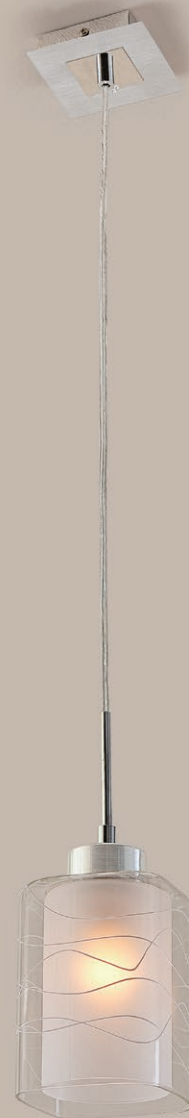

① CL159162

Румба Алюм.+Хром Св-к
Люстра
EAN:5790080106093

E27 6x75W
↔ 620x365mm
↓ 280mm
☞ 75x32x18cm

② CL159122

Румба Алюм.+Хром Св-к
Люстра
EAN:5790080106079

E27 2x75W
↔ 380x110mm
↓ 280mm
☞ 37.5x21x18cm

③ CL159142

Румба Алюм.+Хром Св-к
Люстра
EAN:5790080106086

E27 4x75W
↔ 405x365mm
↓ 280mm
☞ 50x32x18cm

④ CL159322

Румба Алюм.+Хром Св-к
Бра
EAN:5790080106116

☑ С выключателем
E27 2x75W
↔ 330mm
↓ 200mm
↔ 160mm
☞ 35x21x16cm

⑤ CL159312

Румба Алюм.+Хром Св-к
Бра
EAN:5790080106109

☑ С выключателем
E27 1x75W
↔ 120mm
↓ 200mm
↔ 160mm
☞ 24x18x13.5cm

③

②

④

① CL159922

Румба Алюм.+Хром
Св-к Торшер
EAN:5790080106475

E27 2x75W
↔ 220x280mm
↓ 1560mm
☞ 117x30.5x14cm

② CL159132

Румба Алюм.+Хром
Св-к Подвес
EAN:5790080106420

E27 3x75W
↔ 530x110mm
↓ 450..1000mm
☞ 53x22x13.5cm

③ CL159112

Румба Алюм.+Хром
Св-к Подвес
EAN:5790080106390

E27 1x75W
↔ 110x110mm
↓ 450..1000mm
☞ 23x18x13.5cm

④ CL159812

Румба Алюм.+Хром
Св-к Настольный
EAN:5790080106451

E27 1x75W
↔ 140x160mm
↓ 380mm
☞ 19x15.5x38.5cm