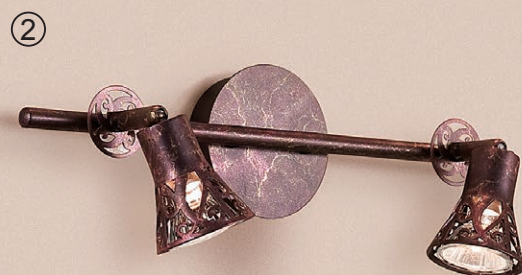

② CL519524

Винон Антик св-к Наст.-Потол.
EAN:5790080094574

GU10 2X50W
↔400mm
→150mm
☐14x11x42cm