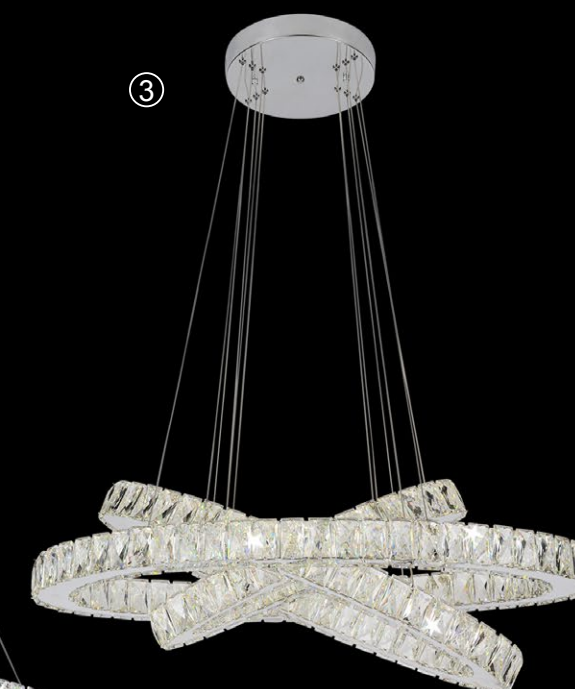

③ EL330C70.1

Olimpia Люстра
EAN:8008642480770

- С пультом ДУ
- LED 72W
(3000...6500K)
- ∅ 700mm
- ↓ 230mm
- ☞ 70x70x23cm

①

②

③

① EL330P45.1

Olimpia Люстра
EAN:8008642480855