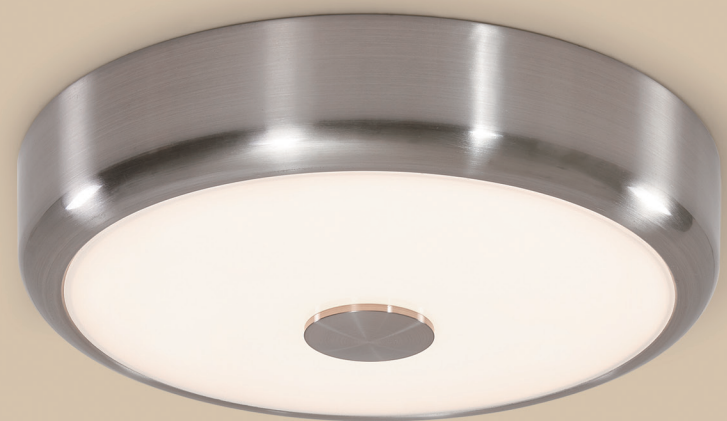

③ CL706121

Фостер-1 Хром Мат.
Св-к Наст.-Потол
EAN:5790080112209

LED 20W (3000K)
Ø 315mm
↓ 85mm
32x32x7.5cm

①

②

③

* Светильники этой серии имеют функцию ступенчатой регулировки яркости (100-50-10%) при помощи настенного выключателя.