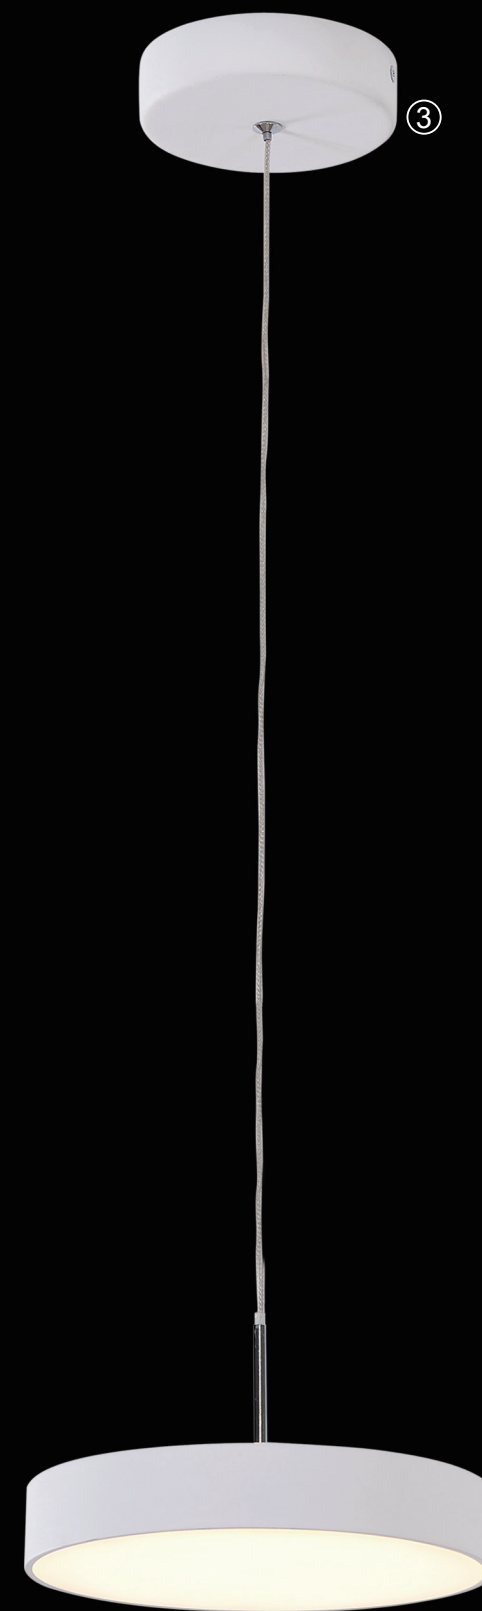

③ CL712S240

Тао Белый Св-к Подвес
EAN:5790080112872

LED 24W (3000K)

∅ 200 (120)mm
↓ 170..710mm
☞ 21x21x8.5cm