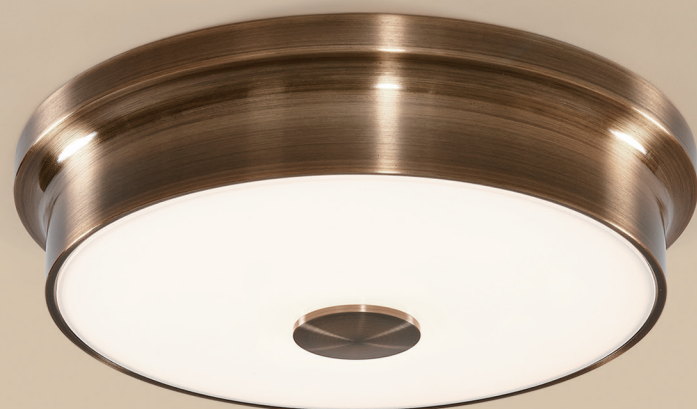

③

① CL706332

Фостер-3 Бронза Св-к
Наст.-Потол
EAN:5790080112353

LED 30W (3000K)
Ø 415mm
↓ 95mm
42.5x42.5x7.5cm

② CL706312

Фостер-3 Бронза Св-к
Наст.-Потол
EAN:5790080112315

LED 15W (3000K)
Ø 255mm
↓ 80mm
26x26x7.5cm

③ CL706322

Фостер-3 Бронза Св-к
Наст.-Потол
EAN:5790080112339

LED 20W (3000K)
Ø 315mm
↓ 85mm
32x32x7.5cm

* Светильники этой серии имеют функцию ступенчатой регулировки яркости (100-50-10%) при помощи настенного выключателя.