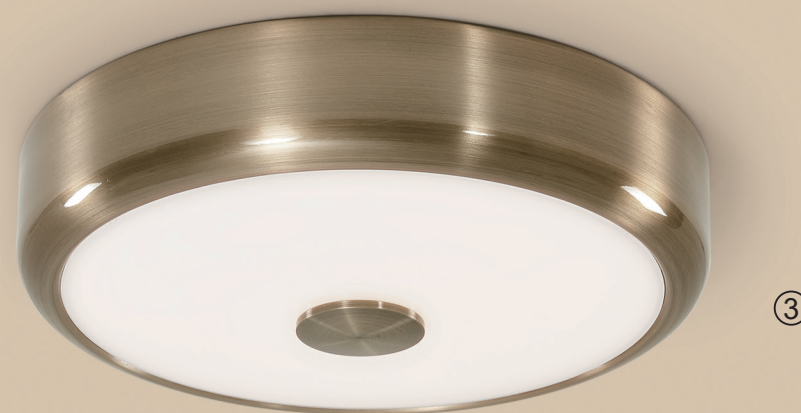

③ CL706122

Фостер-1 Бронза Св-к
Наст.-Потол
EAN:5790080112216

LED 20W (3000K)
Ø 315mm
↓ 85mm
32x32x7.5cm

* Светильники этой серии имеют функцию ступенчатой регулировки яркости (100-50-10%) при помощи настенного выключателя.