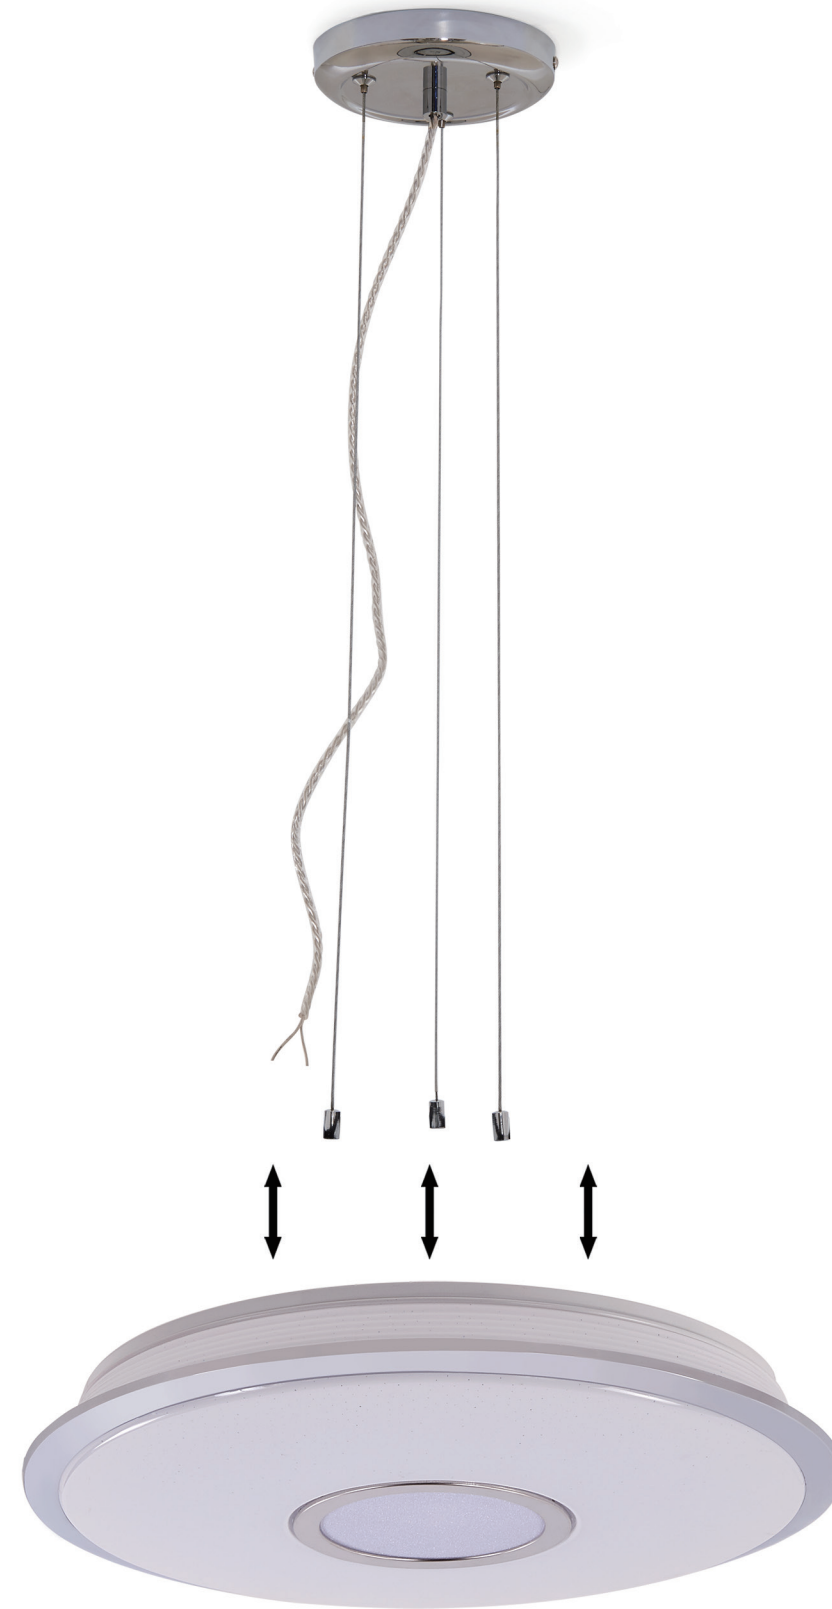

703.01.1

Подвес Старлайт Хром
EAN:5790080113343

Ø 140mm
↓ ...1200mm
⊞ 15x15x5cm

* Предназначен для потолочных светильников 703 серии.