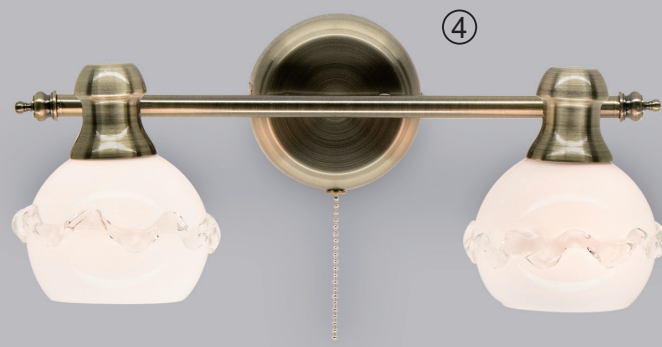

① CL540551
Кампана Св-к Наст.-
Потол
EAN:5790080111790
E14 5x60W
Ø 570mm
↓ 165..200mm
↔ 38.5x39.5x18cm

② CL540531
Кампана Св-к Наст.-
Потол
EAN:5790080111783
E14 3x60W
Ø 460mm
↓ 165..200mm
↔ 32x32x18cm

③ CL540511
Кампана Св-к Наст.-
Потол
EAN:5790080111769
С выключателем
E14 1x60W
↔ 115mm
↓ 155mm
→ 140mm
↔ 20.5x12x15.5cm

④ CL540521
Кампана Св-к Наст.-
Потол
EAN:5790080111776
С выключателем
E14 2x60W
↔ 365mm
↓ 155mm
→ 165mm
↔ 41x15x19cm