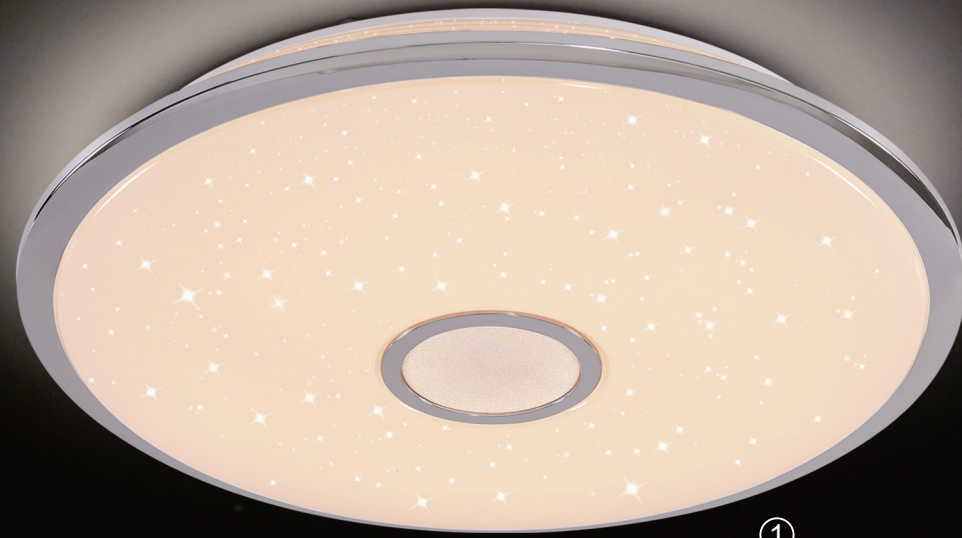

Ø 670mm
↓ 105mm
☞ 69x12x69cm

② CL70350R

СтарЛайт Светодиод.
Св-к с пультом
EAN:5790080109711

Remote

LED 50W
(3000-4500)

↗ 490mm
↔ 490mm
↓ 90mm
☞ 49x9.5x49cm

③ CL70330R

Старлайт Хром LED
Св-к с пультом
EAN:5790080112032

Remote

LED 30W
(3000K-4500K)

Ø 420mm
↓ 70mm
☞ 43x8.5x43.5cm

④ CL70310

Старлайт Хром LED
Св-к
EAN:5790080113923

LED 12W (3000K)

Ø 210mm
↓ 50mm
☞ 21x5.5x23cm

* Светильники этой серии имеют функцию регулировки яркости и цветовой температуры от холодного белого до теплого желтого.