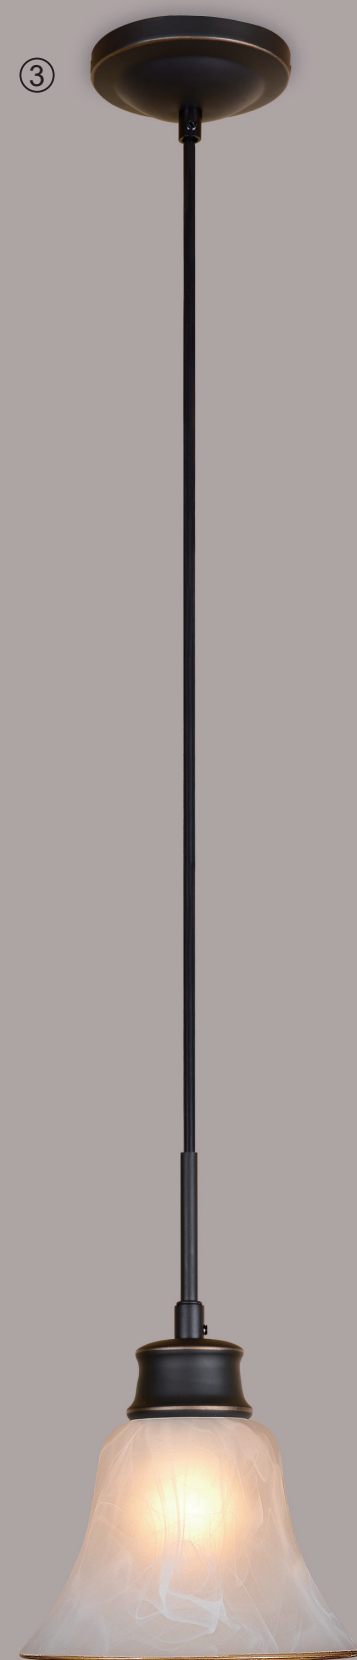

E27 1x75W
Ø 175mm
↓ 380..1890mm
☞ 23x23x21cm

③ CL560115
Классик Кор. Св-к
Подвес Потол.
EAN:5790080112513

E27 1x75W
Ø 175mm
↓ 380..1890mm
☞ 23x23x21cm

① CL560210
Модерн Белый Св-к
Подвес на Трек
EAN:5790080112551