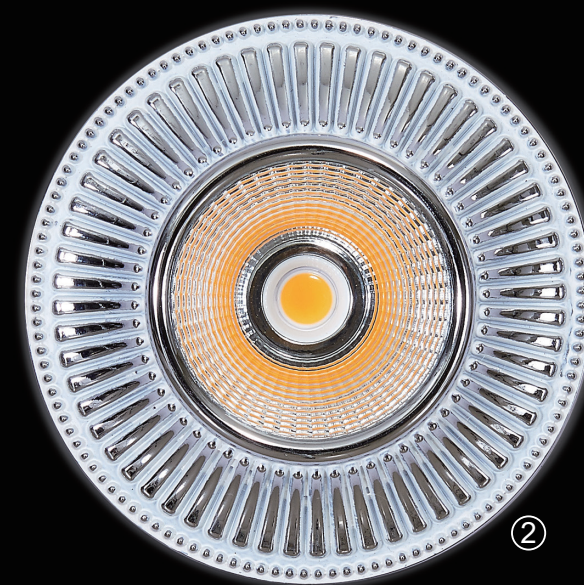

①

② CLD003M1

Сигма Хром Св-к
Встраив.
EAN:5790080112957

LED 7W (3000K)
Ø 88mm
↓ 65mm
↻ 65mm
↕ 25mm
☐ 10x10x8.5cm

②

②

①

③