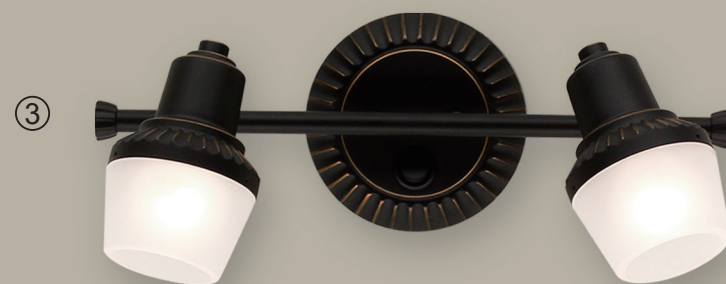

①

③

②

③

④

④

① CL563141
Реймс Св-к Трек 200см
EAN:5790080112476

E14 4x60W
↔ 2000mm
↓ 230..250mm
☞ 30x30x14cm