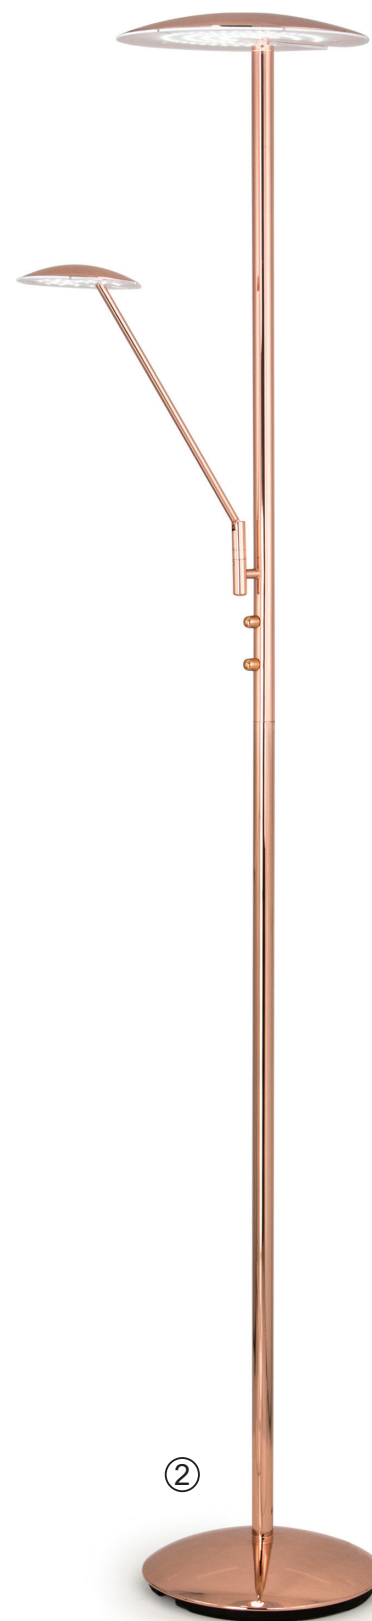

Торшеры

① CL802001
Дискус Хром Св-к LED
Торшер
EAN:5790080111837

LED 18W
+5W (3000K)
Ø 280mm
↓ 1800mm
☞ 103x31x15cm

② CL802004
Дискус Темн.Хром Св-к
LED Торшер
EAN:5790080111851

LED 18W
+5W (3000K)
Ø 280mm
↓ 1800mm
☞ 103x31x15cm