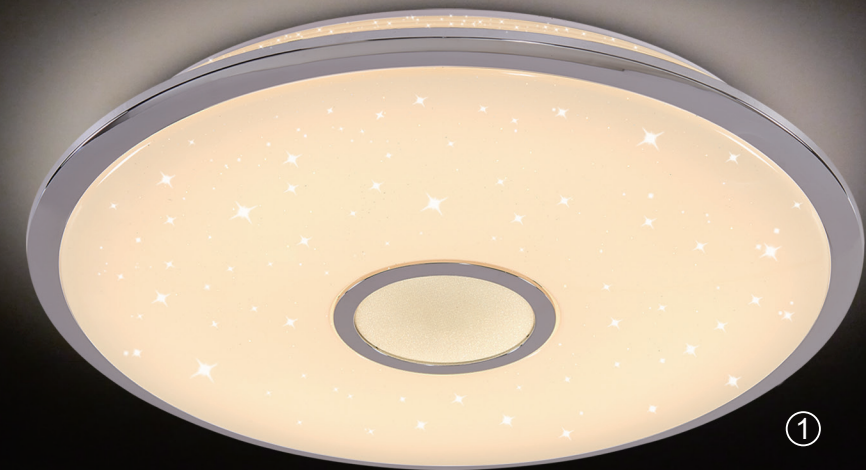

① CL703100R

Старлайт Хром LED
Св-к с пультом
EAN:5790080112070

Remote

LED 100W
(3000K-4500K)

Ø 670mm
↓ 105mm
☞ 69x12x69cm

② CL70350R

СтарЛайт Светодиод.
Св-к с пультом
EAN:5790080109711

Remote

LED 50W
(3000-4500)

↗ 490mm
↔ 490mm
↓ 90mm
☞ 49x9.5x49cm

③ CL70330R

Старлайт Хром LED
Св-к с пультом
EAN:5790080112032

Remote

LED 30W
(3000K-4500K)

Ø 420mm
↓ 70mm
☞ 43x8.5x43.5cm

④ CL70310

Старлайт Хром LED
Св-к
EAN:5790080113923

LED 12W (3000K)

Ø 210mm
↓ 50mm
☞ 21x5.5x23cm

* Светильники этой серии имеют функцию регулировки яркости и цветовой температуры от холодного белого до теплого желтого.

①

②

③

④

①

②

③

① CL70380R

Старлайт Хром LED
Св-к с пультом
EAN:5790080112056

Remote

LED 80W
(3000K-4500K)

Ø 590mm
↓ 85mm
☞ 60.5x9.5x60.5cm

② CL70340R

СтарЛайт Светодиодный
Св-к с пультом
EAN:5790080107663

Remote

LED 40W
(3000...4500K)

Ø 465mm
↓ 75mm
☞ 49x8.5x49.5cm

③ CL70360R

СтарЛайт Светодиодный
Св-к с пультом
EAN:5790080107670

Remote

LED 60W
(3000...4500K)

Ø 515mm
↓ 75mm
☞ 54x8.5x54.5cm

* Светильники этой серии имеют функцию регулировки яркости и цветовой температуры от холодного белого до теплого желтого.