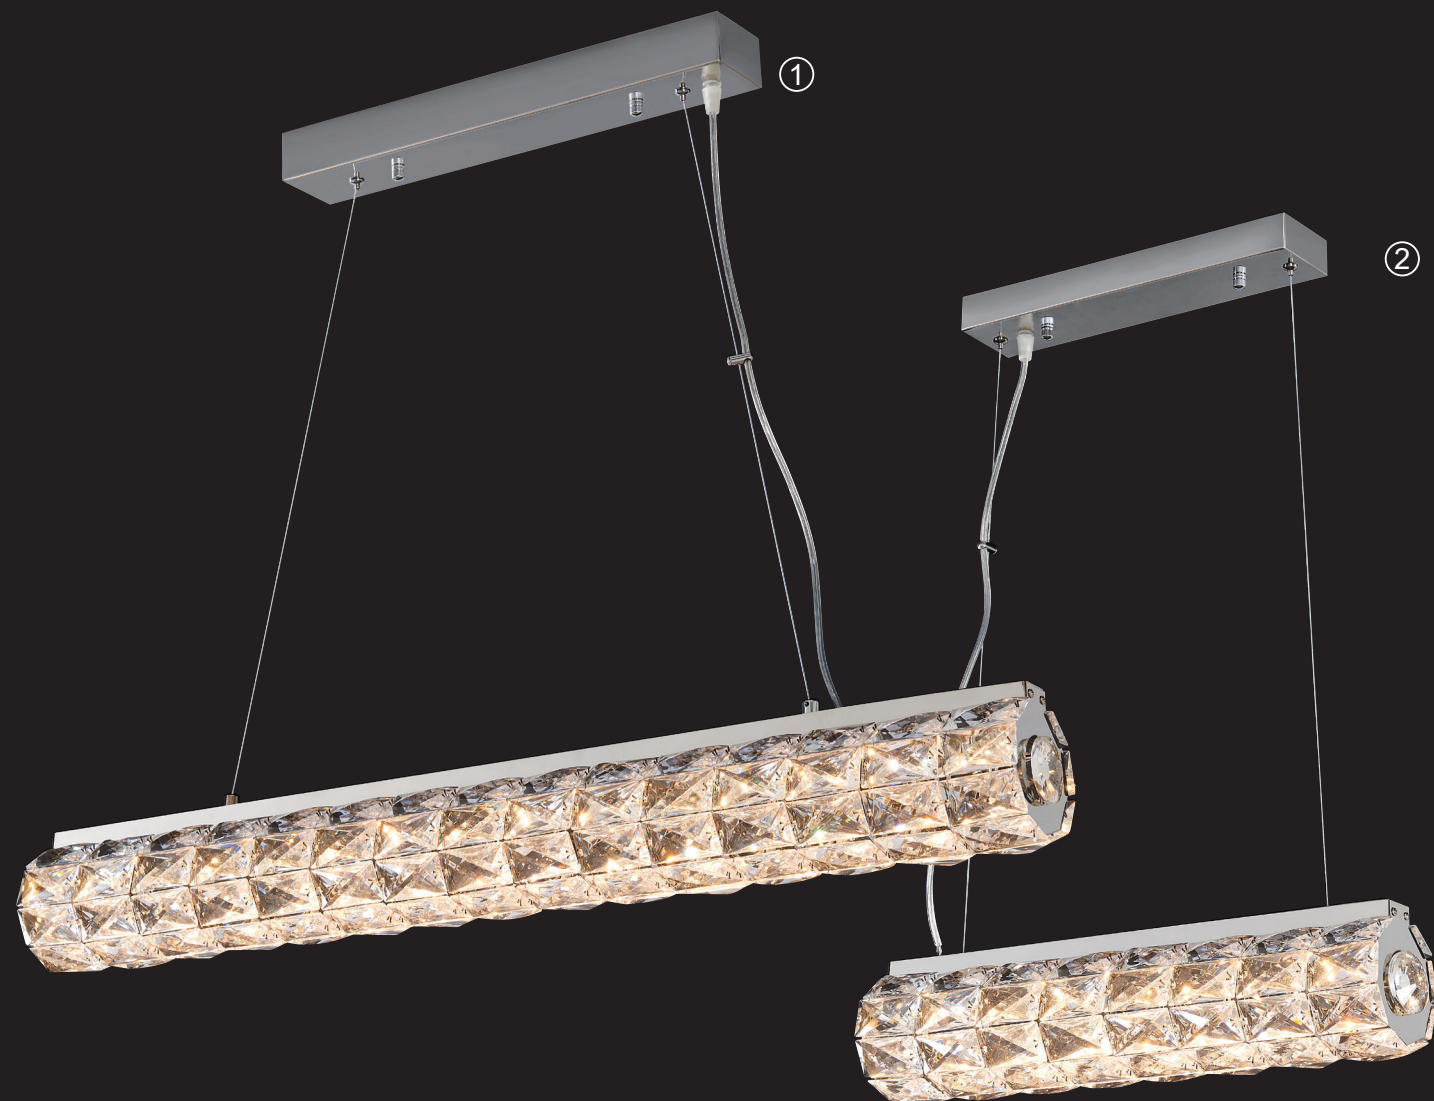

* Светильники этой серии имеют функцию ступенчатой регулировки яркости (100-50-10%) при помощи настенного выключателя.

① CL320331

Спектра LED Св-к
Подвес
EAN:5790080113756

LED 36W (3000K)
↔ 845mm
↕ 100mm
↓ 500...1100mm
☞ 90x15x16cm

② CL320321

Спектра LED Св-к
Подвес
EAN:5790080113749

LED 24W (3000K)
↔ 450mm
↕ 100mm
↓ 500...1100mm
☞ 51x15x16cm

③ CL320311

Спектра LED Св-к Бра
EAN:5790080113732

LED 18W (3000K)
↔ 340mm
↓ 81mm
↔ 100mm
☞ 37.5x10x14.5cm

* Светильники этой серии имеют функцию ступенчатой регулировки яркости (100-50-10%) при помощи настенного выключателя.

① CL320011

Спектра LED Св-к
Подвес
EAN:5790080113763

LED 5W (3000K)
↔ 70(90)mm
↓ 300...1000mm
☞ 9.5x9.5x12cm