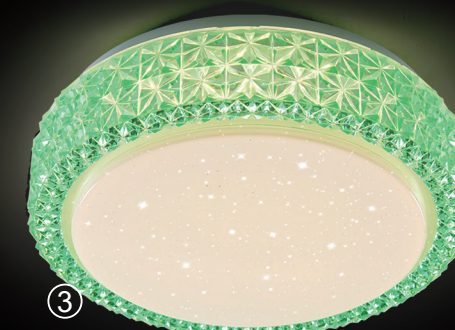

② CL705022

Кристаллино Желтый
Св-к Наст-Потол
EAN:5790080113886

LED 30W (3000K)
Ø 400mm
↓ 70mm
☞ 40.5x40.5x12cm

③ CL705013

Кристаллино Зеленый
Св-к Наст-Потол
EAN:5790080113855

LED 18W (3000K)
Ø 280mm
↓ 70mm
☞ 28.5x28.5x12cm