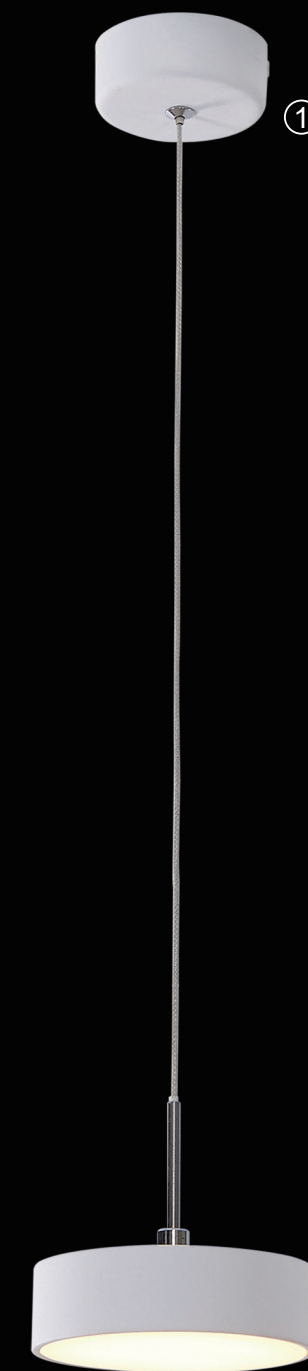

③ CL712S240

Тао Белый Св-к Подвес
EAN:5790080112872

LED 24W (3000K)

∅ 200 (120)mm
↓ 170..710mm
☞ 21x21x8.5cm