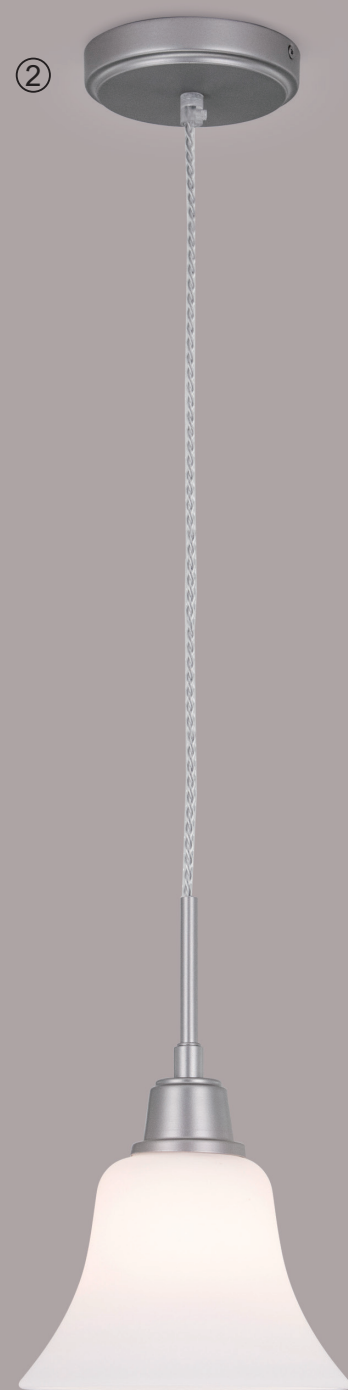

① CL560110
Модерн Белый Св-к
Подвес Потол.
EAN:5790080112537

E27 1x75W
Ø 175mm
↓ 380..1890mm
☞ 23x23x21cm

② CL560111
Модерн Серебр Св-к
Подвес Потол.
EAN:5790080112544

E27 1x75W
Ø 175mm
↓ 380..1890mm
☞ 23x23x21cm

③ CL560115
Классик Кор. Св-к
Подвес Потол.
EAN:5790080112513

E27 1x75W
Ø 175mm
↓ 380..1890mm
☞ 23x23x21cm

① CL560210
Модерн Белый Св-к
Подвес на Трек
EAN:5790080112551

E27 1x75W
Ø 175mm
↓ 400..1910mm
☞ 22x22x19cm

② CL560211
Модерн Серебр Св-к
Подвес на Трек
EAN:5790080112568

E27 1x75W
Ø 175mm
↓ 400..1910mm
☞ 22x22x19cm

③ CL560215
Классик Кор. Св-к
Подвес на Трек
EAN:5790080112520

E27 1x75W
Ø 175mm
↓ 400..1910mm
☞ 22x22x19cm

④ 560.41.1
Коннектор Трека
Серебристый
EAN:5790080112995

☞ 6,5x5x3,5cm

⑤ 560.41.0
Коннектор Трека Белый
EAN:5790080112988

☞ 6,5x5x3,5cm

⑥ 560.41.5
Коннектор Трека
Коричневый
EAN:5790080113008

☞ 6,5x5x3,5cm