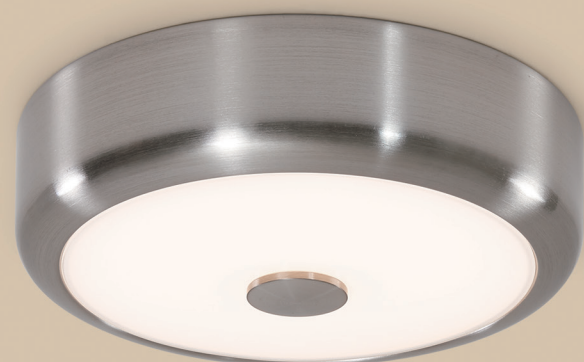

① CL706131

Фостер-1 Хром Мат.
Св-к Наст.-Потол
EAN:5790080112223

LED 30W (3000K)
Ø 415mm
↓ 95mm
42.5x42.5x7.5cm

② CL706111

Фостер-1 Хром Мат.
Св-к Наст.-Потол
EAN:5790080112186

LED 15W (3000K)
Ø 255mm
↓ 80mm
26x26x7.5cm

③ CL706121

Фостер-1 Хром Мат.
Св-к Наст.-Потол
EAN:5790080112209

LED 20W (3000K)
Ø 315mm
↓ 85mm
32x32x7.5cm

①

②

③

* Светильники этой серии имеют функцию ступенчатой регулировки яркости (100-50-10%) при помощи настенного выключателя.

① CL706231

Фостер-2 Хром Мат.
Св-к Наст.-Потол
EAN:5790080112285

LED 30W (3000K)
Ø 415mm
↓ 95mm
42.5x42.5x7.5cm

② CL706211

Фостер-2 Хром Мат.
Св-к Наст.-Потол
EAN:5790080112247

LED 15W (3000K)
Ø 255mm
↓ 80mm
26x26x7.5cm

③ CL706221

Фостер-2 Хром Мат.
Св-к Наст.-Потол
EAN:5790080112261

LED 20W (3000K)
Ø 315mm
↓ 85mm
32x32x7.5cm

①

②

③

* Светильники этой серии имеют функцию ступенчатой регулировки яркости (100-50-10%) при помощи настенного выключателя.