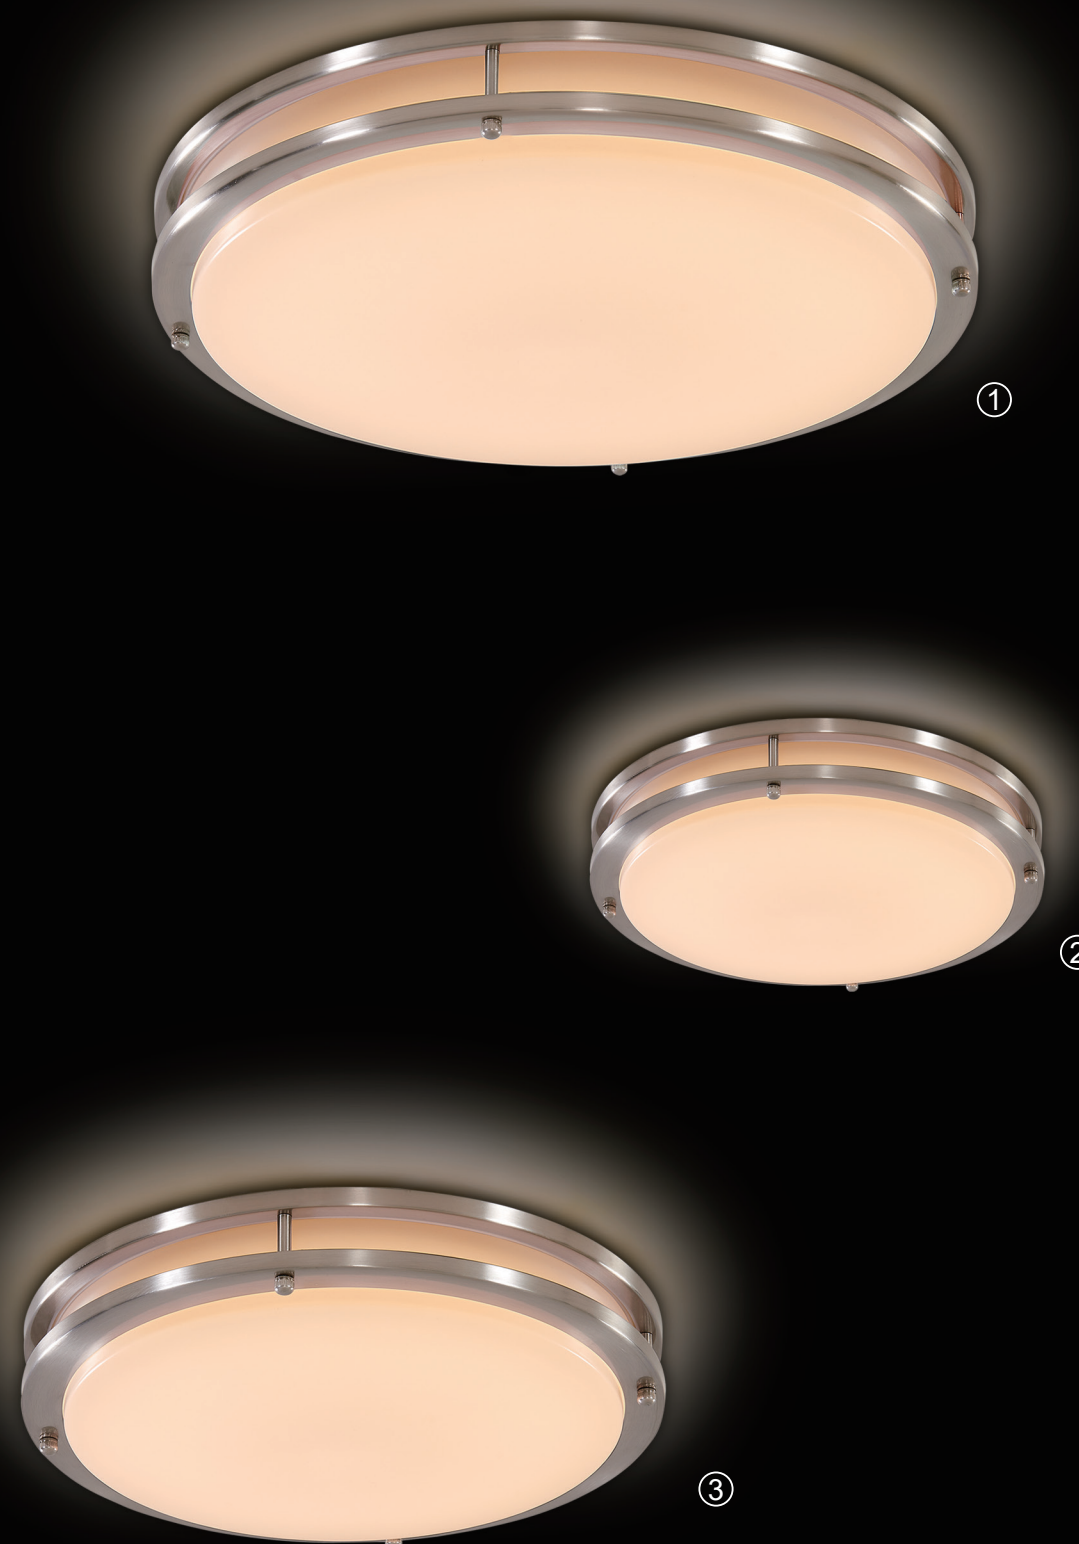

* Светильники этой серии имеют функцию ступенчатой регулировки яркости (100-50-10%) при помощи настенного выключателя.

① CL709403

Бостон Бронза Св-к
Накл
EAN:5790080113107

LED 40W (3000K)
Ø 455mm
↓ 80mm
☞ 46.5x46.5x8.5cm