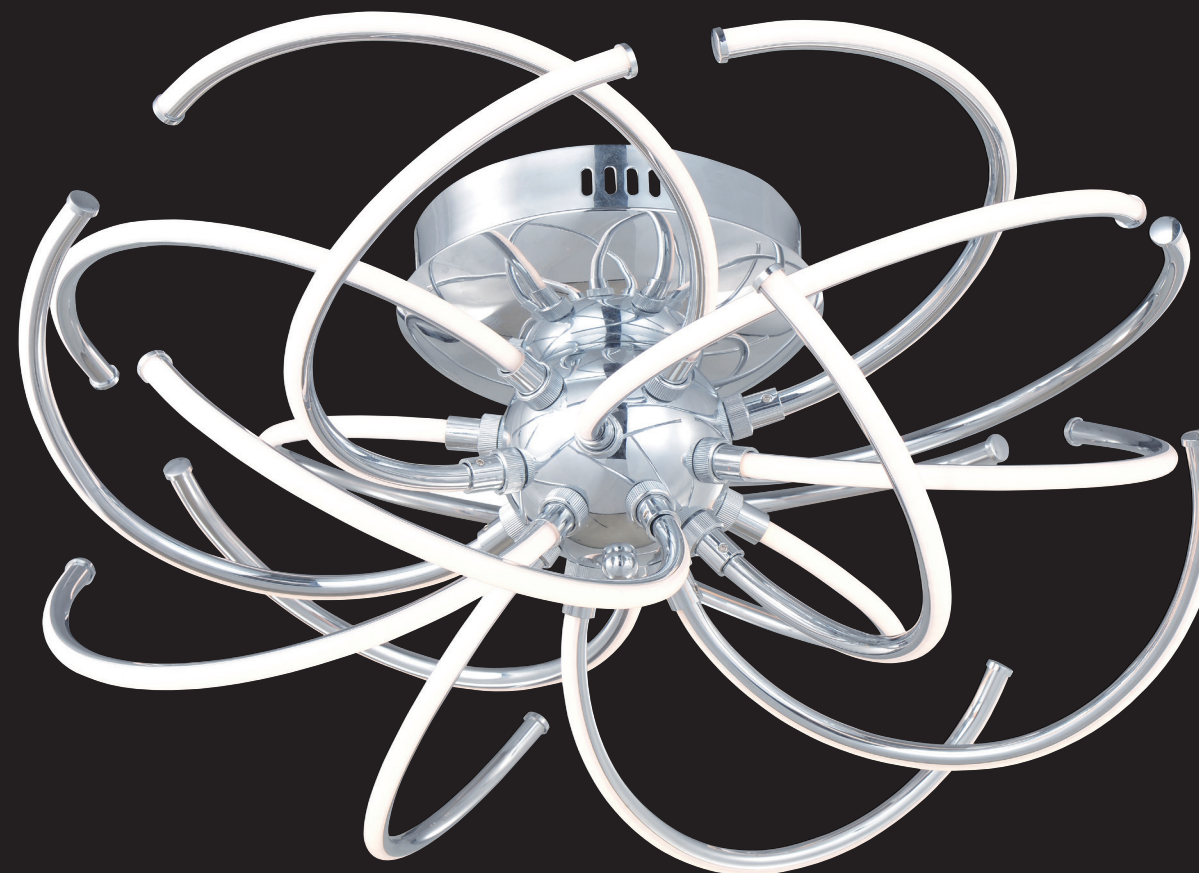

CL224181
Андромеда Хром Св-к
Люстра
EAN:5790080114500
LED 86W (3000K)
Ø 600mm
↓ 260mm
☞ 30x30x21cm