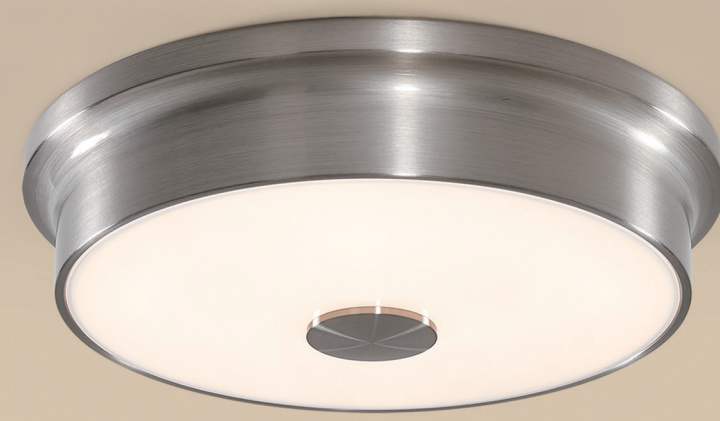

③ CL706221

Фостер-2 Хром Мат.
Св-к Наст.-Потол
EAN:5790080112261

LED 20W (3000K)
Ø 315mm
↓ 85mm
32x32x7.5cm

①

②

③

* Светильники этой серии имеют функцию ступенчатой регулировки яркости (100-50-10%) при помощи настенного выключателя.