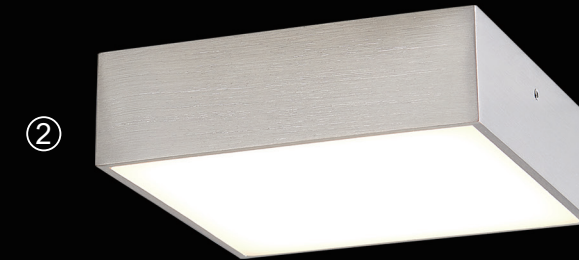

① CL712K181

Тao Хром Мат. Св-к
Накл
EAN:5790080112827

LED 18W (3000K)
↗ 150mm
↔ 150mm
↓ 36mm
📏 15.5x15.5x4.5cm

② CL712K121

Тao Хром Мат. Св-к
Накл
EAN:5790080112803

LED 12W (3000K)
↗ 120mm
↔ 120mm
↓ 36mm
📏 12.5x12.5x4.5cm