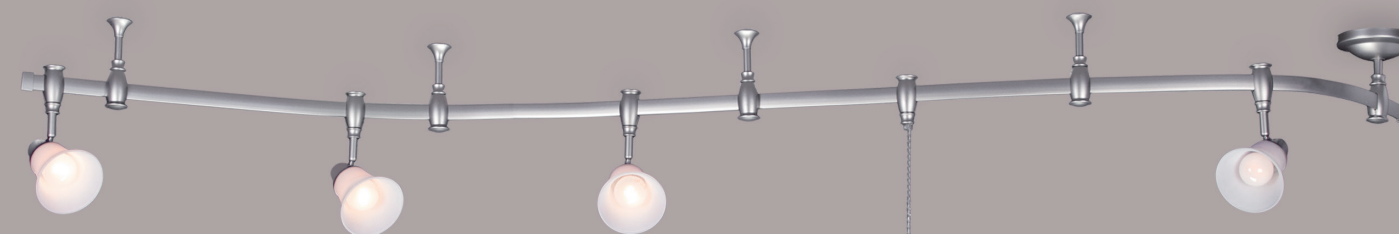

① CL560110
Модерн Белый Св-к
Подвес Потол.
EAN:5790080112537

E27 1x75W
Ø 175mm
↓ 380..1890mm
☞ 23x23x21cm

② CL560111
Модерн Серебр Св-к
Подвес Потол.
EAN:5790080112544

E27 1x75W
Ø 175mm
↓ 380..1890mm
☞ 23x23x21cm

③ CL560115
Классик Кор. Св-к
Подвес Потол.
EAN:5790080112513

E27 1x75W
Ø 175mm
↓ 380..1890mm
☞ 23x23x21cm

① CL560210
Модерн Белый Св-к
Подвес на Трек
EAN:5790080112551

E27 1x75W
Ø 175mm
↓ 400..1910mm
☞ 22x22x19cm

② CL560211
Модерн Серебр Св-к
Подвес на Трек
EAN:5790080112568

E27 1x75W
Ø 175mm
↓ 400..1910mm
☞ 22x22x19cm

③ CL560215
Классик Кор. Св-к
Подвес на Трек
EAN:5790080112520

E27 1x75W
Ø 175mm
↓ 400..1910mm
☞ 22x22x19cm

④ 560.41.1
Коннектор Трека
Серебристый
EAN:5790080112995

☞ 6,5x5x3,5cm

⑤ 560.41.0
Коннектор Трека Белый
EAN:5790080112988

☞ 6,5x5x3,5cm

⑥ 560.41.5
Коннектор Трека
Коричневый
EAN:5790080113008

☞ 6,5x5x3,5cm