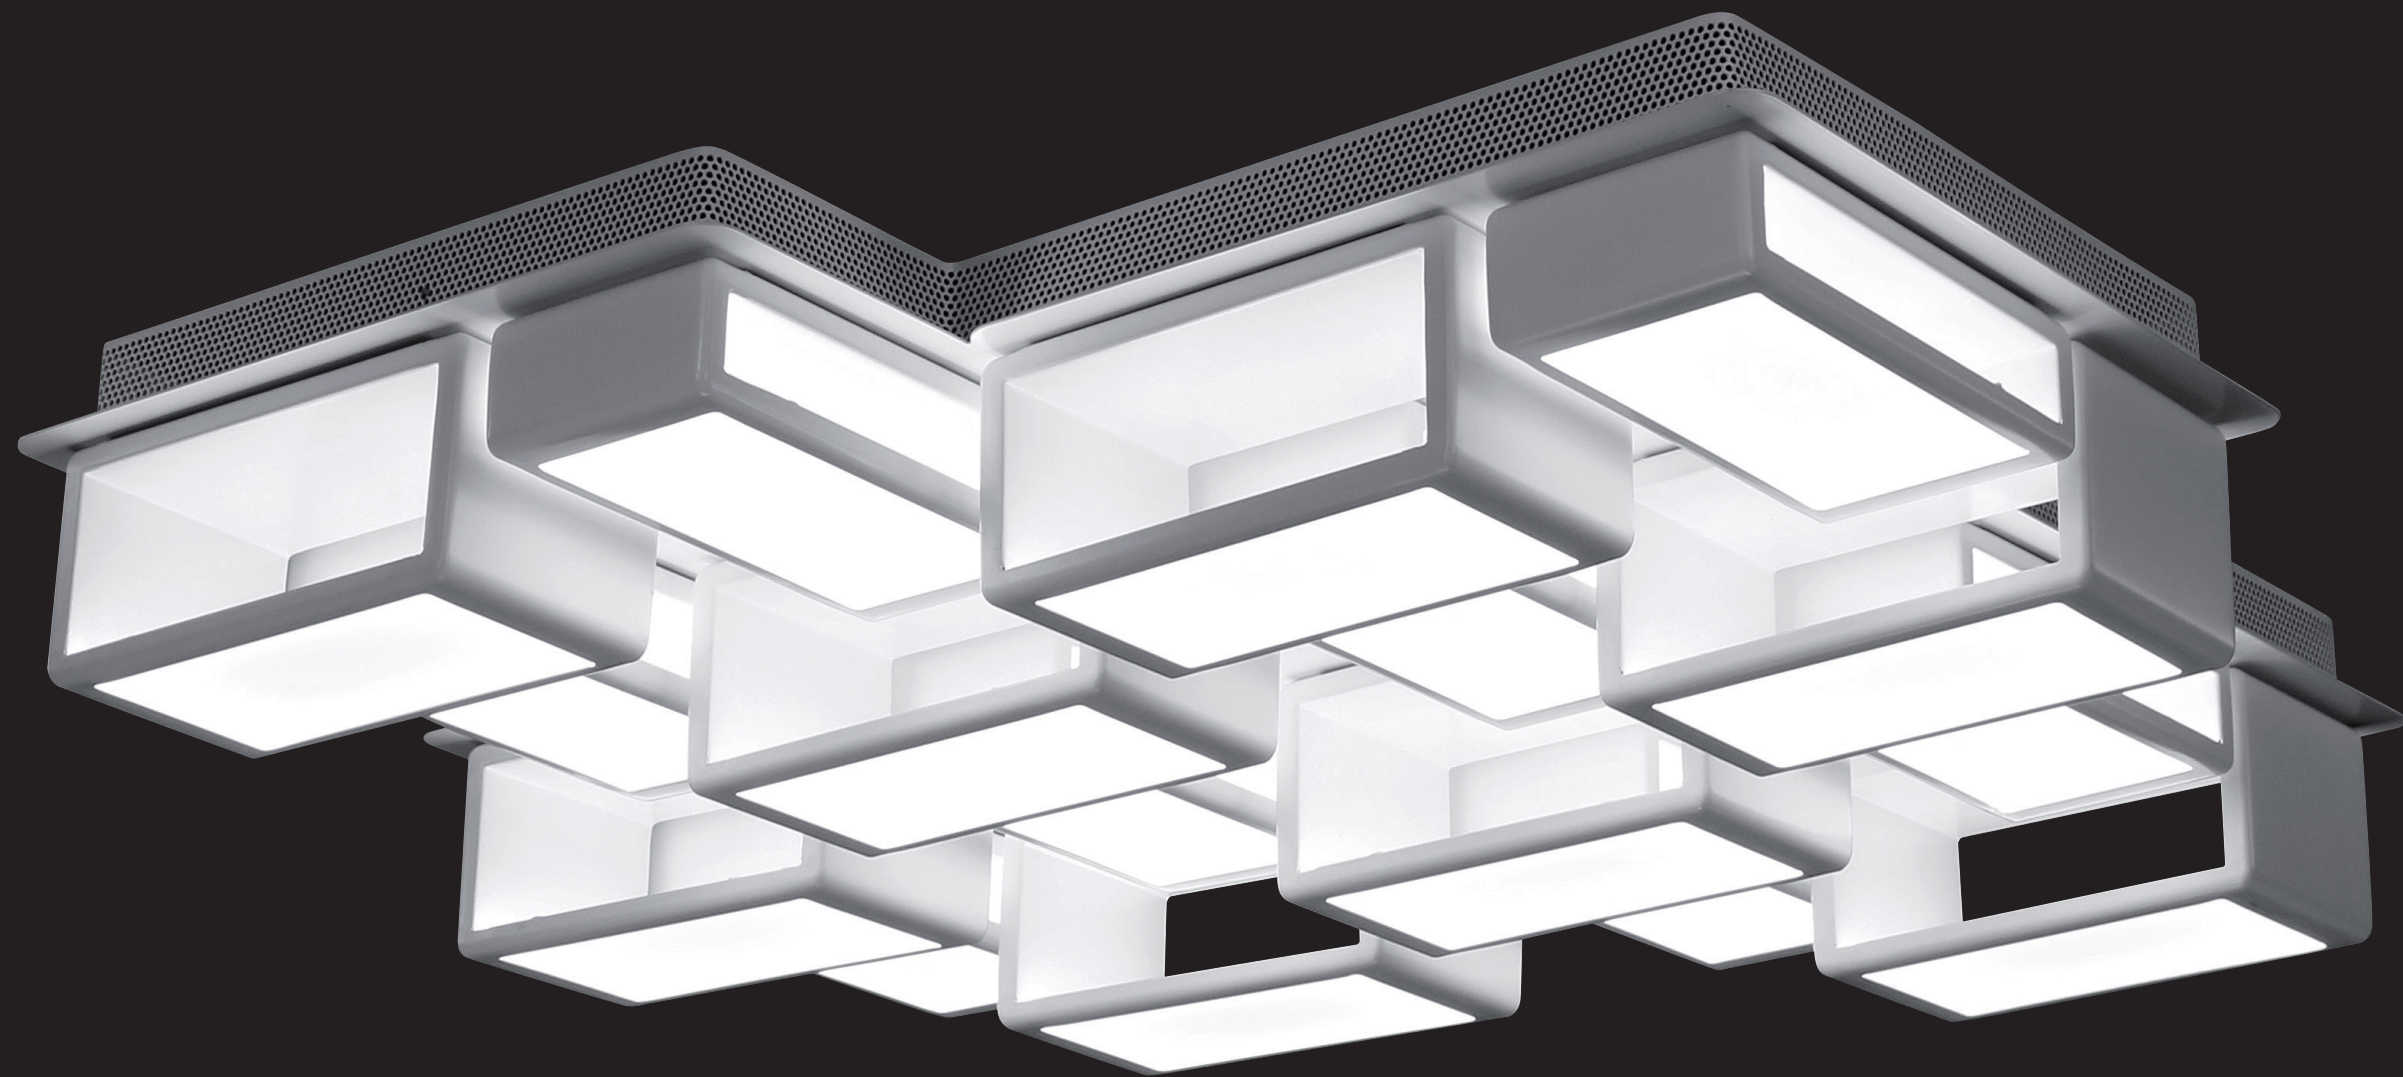

Светодиодные