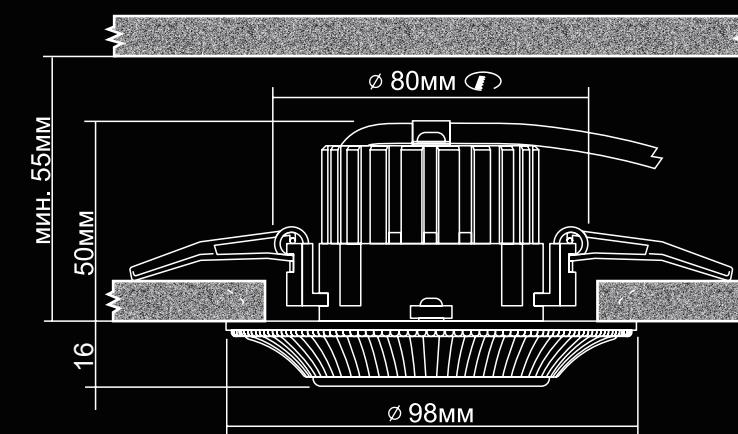

③ CLD042W2

Дзета Белый+Золото
LED Св-к Встраив.
EAN:5790080112650

LED 7W (3000K)
Ø 98mm
↓ 66mm
☐ 11x11x7cm

④ CLD042W3

Дзета Бронза LED Св-к
Встраив.
EAN:5790080112667

LED 7W (3000K)
Ø 98mm
↓ 66mm
☐ 11x11x7cm