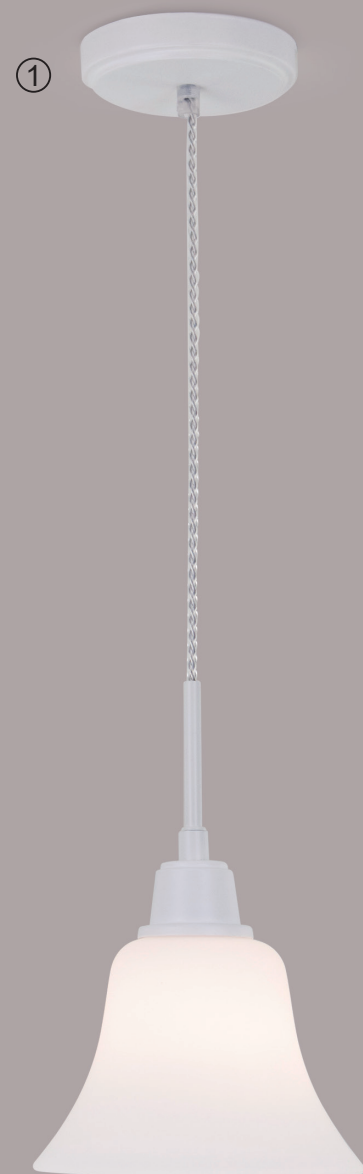

① CL560110
Модерн Белый Св-к
Подвес Потол.
EAN:5790080112537

E27 1x75W
Ø 175mm
↓ 380..1890mm
☞ 23x23x21cm

② CL560111
Модерн Серебр Св-к
Подвес Потол.
EAN:5790080112544

E27 1x75W
Ø 175mm
↓ 380..1890mm
☞ 23x23x21cm

③ CL560115
Классик Кор. Св-к
Подвес Потол.
EAN:5790080112513

E27 1x75W
Ø 175mm
↓ 380..1890mm
☞ 23x23x21cm

① CL560210
Модерн Белый Св-к
Подвес на Трек
EAN:5790080112551

E27 1x75W
Ø 175mm
↓ 400..1910mm
☞ 22x22x19cm

② CL560211
Модерн Серебр Св-к
Подвес на Трек
EAN:5790080112568

E27 1x75W
Ø 175mm
↓ 400..1910mm
☞ 22x22x19cm

③ CL560215
Классик Кор. Св-к
Подвес на Трек
EAN:5790080112520

E27 1x75W
Ø 175mm
↓ 400..1910mm
☞ 22x22x19cm

④ 560.41.1
Коннектор Трека
Серебристый
EAN:5790080112995

☞ 6,5x5x3,5cm

⑤ 560.41.0
Коннектор Трека Белый
EAN:5790080112988

☞ 6,5x5x3,5cm

⑥ 560.41.5
Коннектор Трека
Коричневый
EAN:5790080113008

☞ 6,5x5x3,5cm