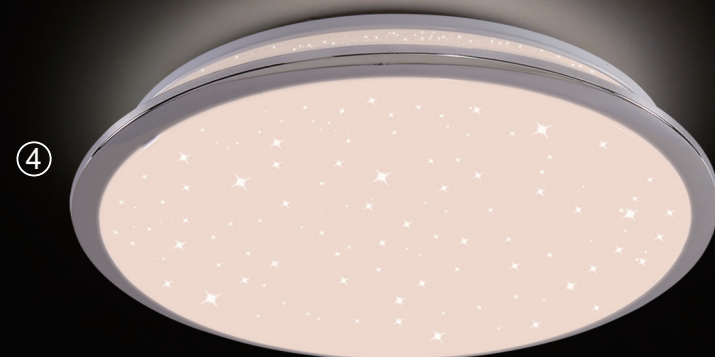

① CL70360

Старлайт Хром LED
Св-к
EAN:5790080112148

LED 60W (3000K)
Ø 515mm
↓ 75mm
☞ 54x8.5x54.5cm

② CL70330

Старлайт Хром LED
Св-к
EAN:5790080112094

LED 30W (3000K)
Ø 420mm
↓ 70mm
☞ 43x8.5x43.5cm

③ CL70350

Старлайт Хром LED
Св-к
EAN:5790080112131

LED 50W (3000K)
↗ 465mm
↖ 465mm
↓ 75mm
☞ 49x9.5x49cm

④ CL70340

Старлайт Хром LED
Св-к
EAN:5790080112117

LED 40W (3000K)
Ø 465mm
↓ 75mm
☞ 49x8.5x49.5cm

① CL70362

Старлайт Золото LED
Св-к
EAN:5790080112155

LED 60W (3000K)
Ø 515mm
↓ 75mm
☞ 54x8.5x54.5cm

② CL70332

Старлайт Золото LED
Св-к
EAN:5790080112100

LED 30W (3000K)
Ø 420mm
↓ 70mm
☞ 43x8.5x43.5cm

③ CL70342

Старлайт Золото LED
Св-к
EAN:5790080112124

LED 40W (3000K)
Ø 465mm
↓ 75mm
☞ 49x8.5x49.5cm

* Светильники этой серии имеют функцию ступенчатой регулировки яркости (100-50-10%) при помощи настенного выключателя.

* Светильники этой серии имеют функцию ступенчатой регулировки яркости (100-50-10%) при помощи настенного выключателя.