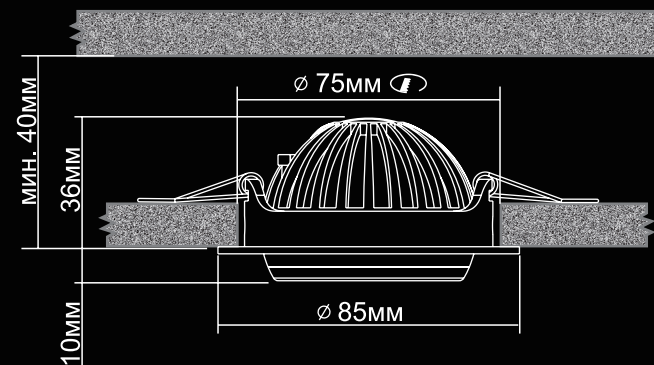

LED 7W (3000K)
Ø 85mm
↓ 46mm
11x11x7cm

② CLD002W2

Бета Бел+Зол. Св-к
Встр.
EAN:5790080114159

LED 7W (3000K)
Ø 85mm
↓ 46mm
11x11x7cm

① CLD003S1

Сигма Хром Св-к
Встраив.
EAN:5790080112940

LED 5W (3000K)
Ø 68mm
↓ 60mm
↻ 45mm
↕ 25mm
☐ 8.5x8.5x8.5cm