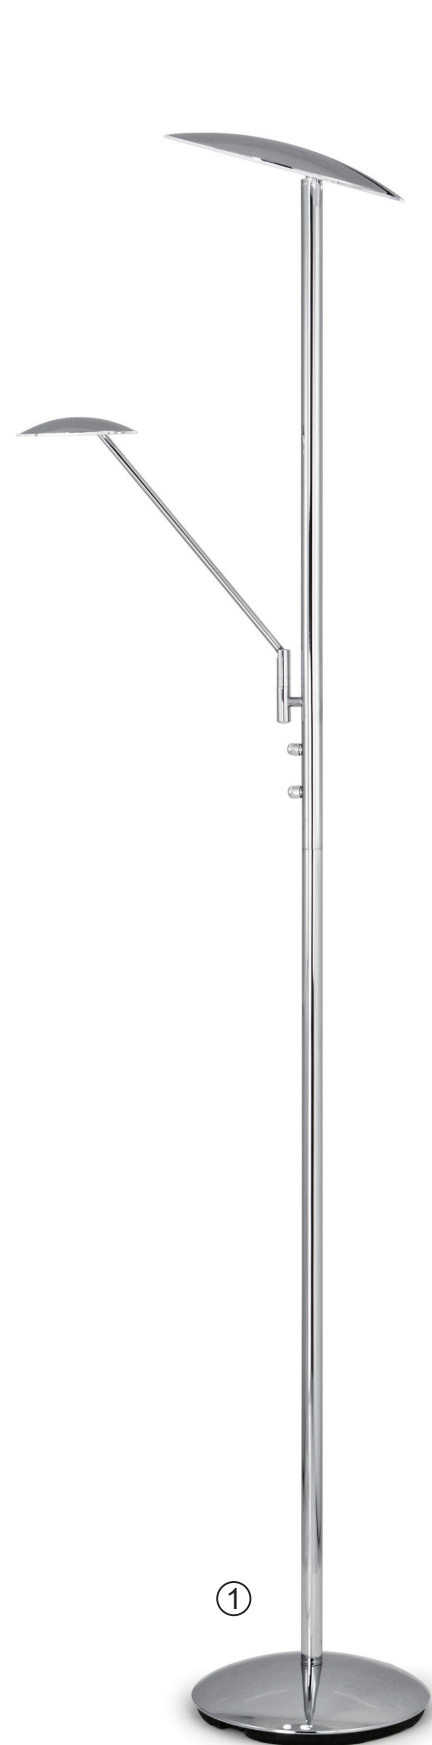

Торшеры

① CL802001
Дискус Хром Св-к LED
Торшер
EAN:5790080111837

LED 18W
+5W (3000K)
Ø 280mm
↓ 1800mm
☞ 103x31x15cm

② CL802004
Дискус Темн.Хром Св-к
LED Торшер
EAN:5790080111851

LED 18W
+5W (3000K)
Ø 280mm
↓ 1800mm
☞ 103x31x15cm