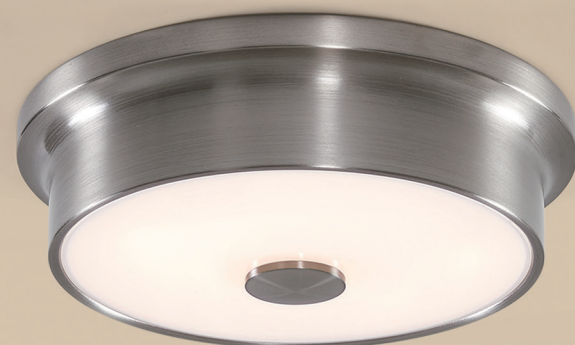

① CL706131

Фостер-1 Хром Мат.
Св-к Наст.-Потол
EAN:5790080112223

LED 30W (3000K)
Ø 415mm
↓ 95mm
42.5x42.5x7.5cm

② CL706111

Фостер-1 Хром Мат.
Св-к Наст.-Потол
EAN:5790080112186

LED 15W (3000K)
Ø 255mm
↓ 80mm
26x26x7.5cm

③ CL706121

Фостер-1 Хром Мат.
Св-к Наст.-Потол
EAN:5790080112209

LED 20W (3000K)
Ø 315mm
↓ 85mm
32x32x7.5cm

①

②

③

* Светильники этой серии имеют функцию ступенчатой регулировки яркости (100-50-10%) при помощи настенного выключателя.

① CL706231

Фостер-2 Хром Мат.
Св-к Наст.-Потол
EAN:5790080112285

LED 30W (3000K)
Ø 415mm
↓ 95mm
42.5x42.5x7.5cm

② CL706211

Фостер-2 Хром Мат.
Св-к Наст.-Потол
EAN:5790080112247

LED 15W (3000K)
Ø 255mm
↓ 80mm
26x26x7.5cm

③ CL706221

Фостер-2 Хром Мат.
Св-к Наст.-Потол
EAN:5790080112261

LED 20W (3000K)
Ø 315mm
↓ 85mm
32x32x7.5cm

①

②

③

* Светильники этой серии имеют функцию ступенчатой регулировки яркости (100-50-10%) при помощи настенного выключателя.