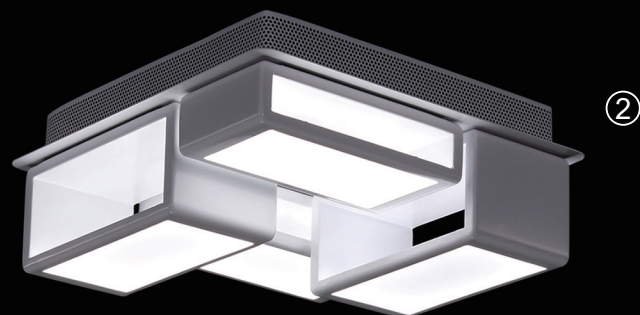

① CL711240

Синто Белый Св-к
Люстра
EAN:5790080111653

LED 240W (3000K)

↗ 780mm
↔ 780mm
↓ 135mm
☞ 84x83.5x20cm

② CL711060

Синто Белый Св-к
Наст.-Потол.
EAN:5790080111639

LED 60W (3000K)

↗ 330mm
↔ 330mm
↓ 135mm
☞ 39x39x20.5cm

③ CL711135

Синто Белый Св-к
Люстра
EAN:5790080111646

LED 135W (3000K)

↗ 570mm
↔ 570mm
↓ 135mm
☞ 64x63.5x20cm

④ CL711015

Синто Белый Св-к
Наст.-Потол.
EAN:5790080111660

LED 15W (3000K)

↗ 200mm
↔ 100mm
↓ 75mm
☞ 26x13x17cm