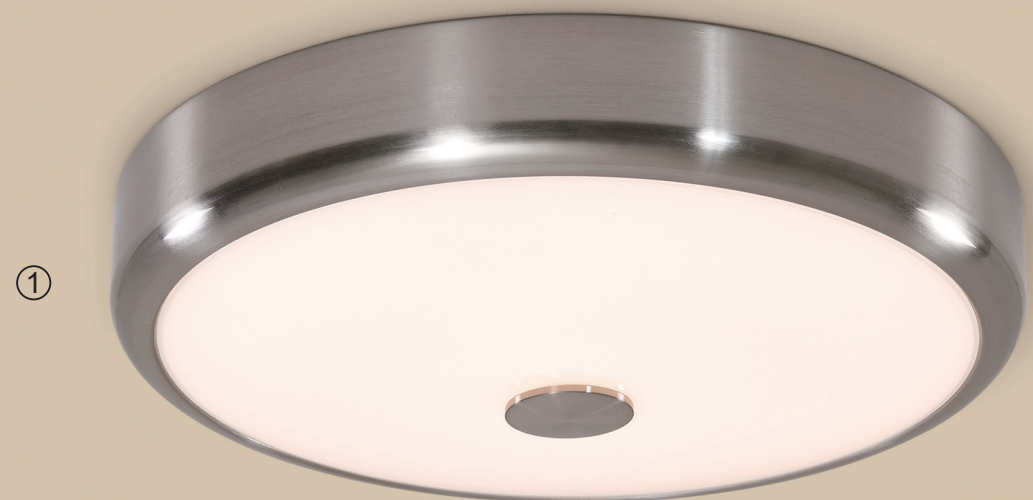

① CL706131

Фостер-1 Хром Мат.
Св-к Наст.-Потол
EAN:5790080112223

LED 30W (3000K)
Ø 415mm
↓ 95mm
42.5x42.5x7.5cm

② CL706111

Фостер-1 Хром Мат.
Св-к Наст.-Потол
EAN:5790080112186

LED 15W (3000K)
Ø 255mm
↓ 80mm
26x26x7.5cm

③ CL706121

Фостер-1 Хром Мат.
Св-к Наст.-Потол
EAN:5790080112209

LED 20W (3000K)
Ø 315mm
↓ 85mm
32x32x7.5cm

①