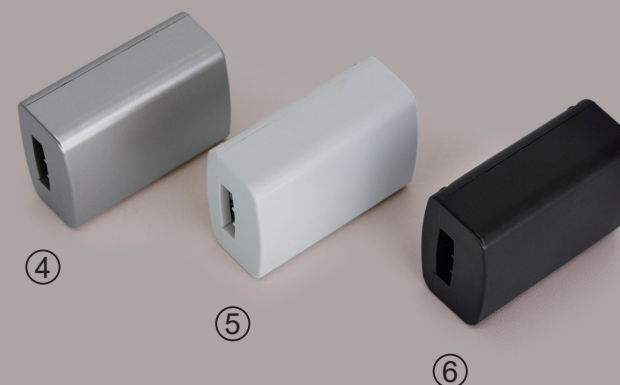

① CL560110
Модерн Белый Св-к
Подвес Потол.
EAN:5790080112537

E27 1x75W
Ø 175mm
↓ 380..1890mm
☞ 23x23x21cm

② CL560111
Модерн Серебр Св-к
Подвес Потол.
EAN:5790080112544

E27 1x75W
Ø 175mm
↓ 380..1890mm
☞ 23x23x21cm

③ CL560115
Классик Кор. Св-к
Подвес Потол.
EAN:5790080112513

E27 1x75W
Ø 175mm
↓ 380..1890mm
☞ 23x23x21cm

① CL560210
Модерн Белый Св-к
Подвес на Трек
EAN:5790080112551

E27 1x75W
Ø 175mm
↓ 400..1910mm
☞ 22x22x19cm

② CL560211
Модерн Серебр Св-к
Подвес на Трек
EAN:5790080112568

E27 1x75W
Ø 175mm
↓ 400..1910mm
☞ 22x22x19cm

③ CL560215
Классик Кор. Св-к
Подвес на Трек
EAN:5790080112520

E27 1x75W
Ø 175mm
↓ 400..1910mm
☞ 22x22x19cm

④ 560.41.1
Коннектор Трека
Серебристый
EAN:5790080112995

☞ 6,5x5x3,5cm

⑤ 560.41.0
Коннектор Трека Белый
EAN:5790080112988

☞ 6,5x5x3,5cm

⑥ 560.41.5
Коннектор Трека
Коричневый
EAN:5790080113008

☞ 6,5x5x3,5cm