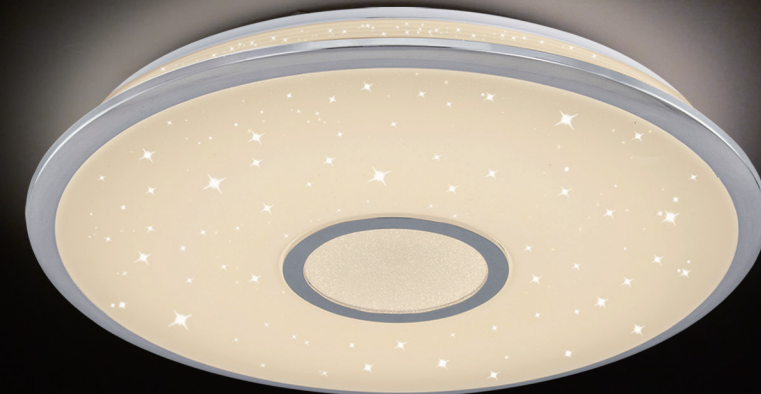

③

① CL70380R

Старлайт Хром LED
Св-к с пультом
EAN:5790080112056

Remote

LED 80W
(3000K-4500K)

Ø 590mm
↓ 85mm
☞ 60.5x9.5x60.5cm

② CL70340R

СтарЛайт Светодиодный
Св-к с пультом
EAN:5790080107663

Remote

LED 40W
(3000...4500K)

Ø 465mm
↓ 75mm
☞ 49x8.5x49.5cm

③ CL70360R

СтарЛайт Светодиодный
Св-к с пультом
EAN:5790080107670

Remote

LED 60W
(3000...4500K)

Ø 515mm
↓ 75mm
☞ 54x8.5x54.5cm

* Светильники этой серии имеют функцию регулировки яркости и цветовой температуры от холодного белого до теплого желтого.