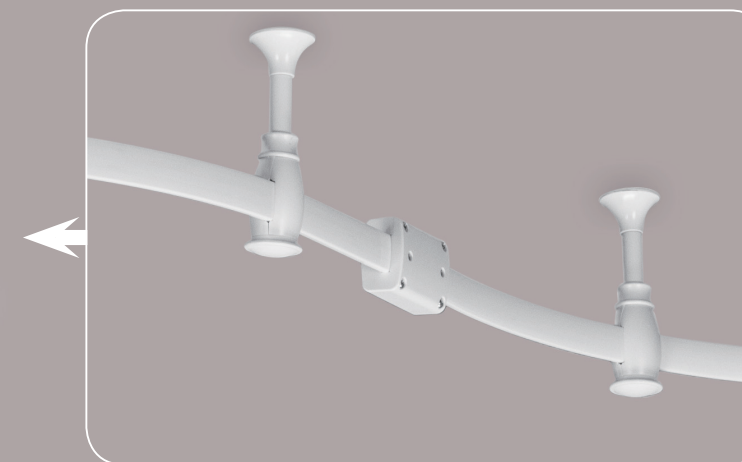

① CL560110
Модерн Белый Св-к
Подвес Потол.
EAN:5790080112537

E27 1x75W
Ø 175mm
↓ 380..1890mm
☞ 23x23x21cm

② CL560111
Модерн Серебр Св-к
Подвес Потол.
EAN:5790080112544

E27 1x75W
Ø 175mm
↓ 380..1890mm
☞ 23x23x21cm

③ CL560115
Классик Кор. Св-к
Подвес Потол.
EAN:5790080112513

E27 1x75W
Ø 175mm
↓ 380..1890mm
☞ 23x23x21cm

① CL560210
Модерн Белый Св-к
Подвес на Трек
EAN:5790080112551

E27 1x75W
Ø 175mm
↓ 400..1910mm
☞ 22x22x19cm

② CL560211
Модерн Серебр Св-к
Подвес на Трек
EAN:5790080112568

E27 1x75W
Ø 175mm
↓ 400..1910mm
☞ 22x22x19cm

③ CL560215
Классик Кор. Св-к
Подвес на Трек
EAN:5790080112520

E27 1x75W
Ø 175mm
↓ 400..1910mm
☞ 22x22x19cm

④ 560.41.1
Коннектор Трека
Серебристый
EAN:5790080112995

☞ 6,5x5x3,5cm

⑤ 560.41.0
Коннектор Трека Белый
EAN:5790080112988

☞ 6,5x5x3,5cm

⑥ 560.41.5
Коннектор Трека
Коричневый
EAN:5790080113008

☞ 6,5x5x3,5cm