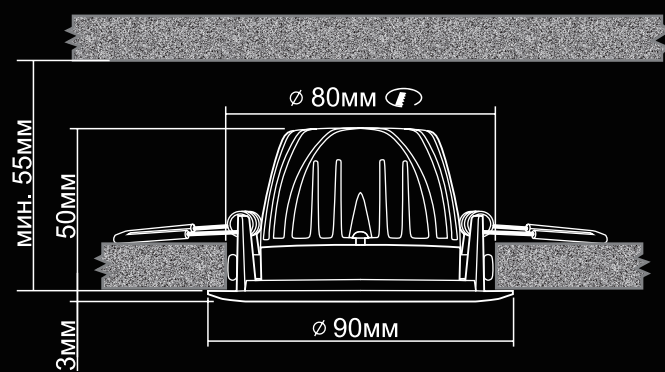

LED 7W (3000K)
Ø 85mm
↓ 46mm
11x11x7cm

② CLD002W2

Бета Бел+Зол. Св-к
Встр.
EAN:5790080114159

LED 7W (3000K)
Ø 85mm
↓ 46mm
11x11x7cm

① CLD003S1

Сигма Хром Св-к
Встраив.
EAN:5790080112940

LED 5W (3000K)
Ø 68mm
↓ 60mm
↻ 45mm
↕ 25mm
☐ 8.5x8.5x8.5cm