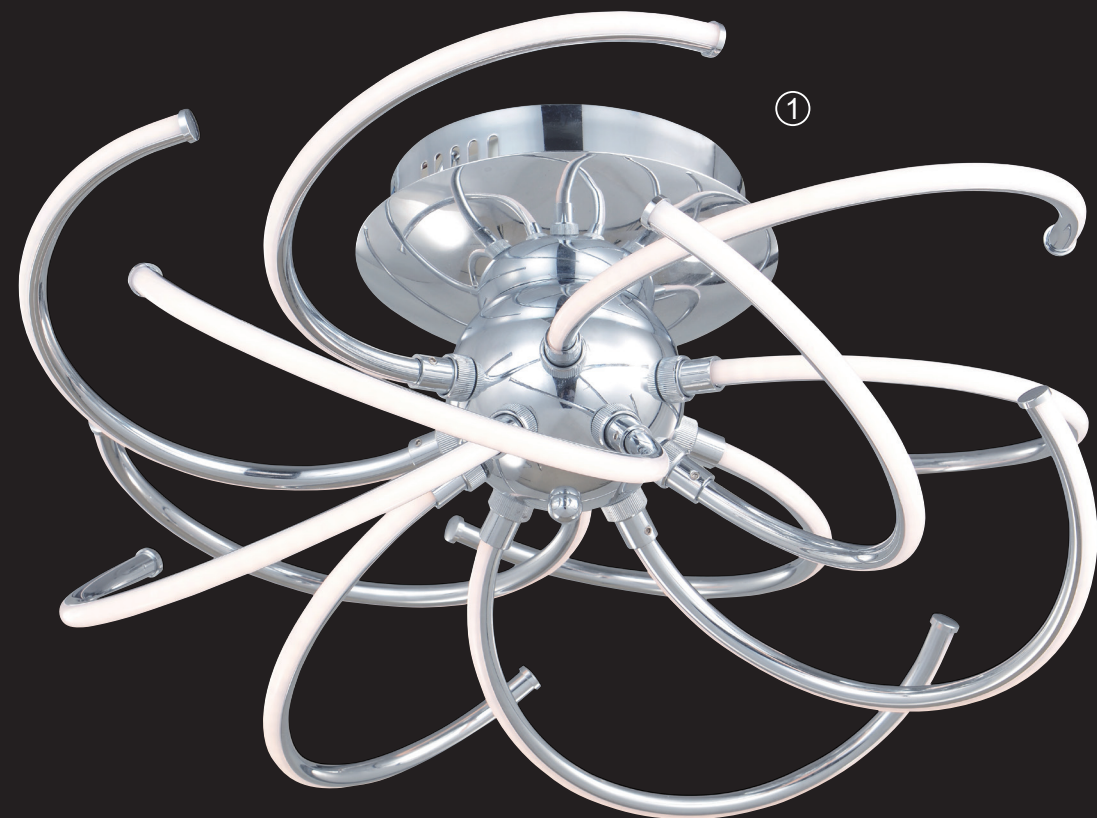

① CL224121
Андромеда Хром Св-к
Люстра
EAN:5790080114517
LED 60W (3000K)
Ø 530mm
↓ 260mm
☞ 30x30x21cm

② CL224311
Андромеда Хром Св-к
Бра
EAN:5790080114524
LED 5,4W (3000K)
↔ 160mm
↓ 205mm
↳ 185mm
☞ 28.5x17x11.5cm