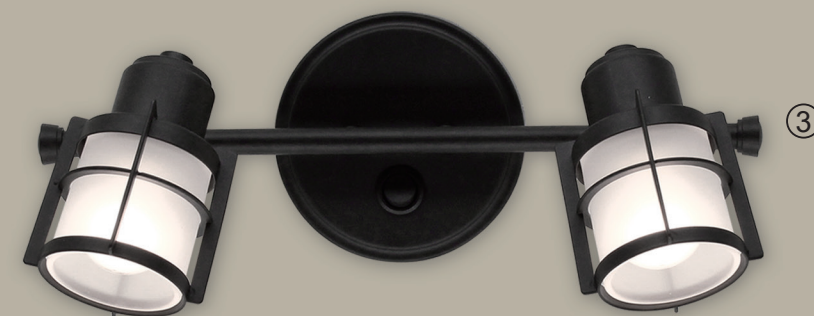

① CL562511
Антиб Св-к Наст.-Потол
EAN:5790080112452

С выключателем
E14 1x60W
↗ 200mm
↔ 155mm
→ 100mm
☞ 20x15x15cm

② CL562141
Антиб Св-к Трек 200см
EAN:5790080112438

E14 4x60W
↔ 2000mm
↓ 235mm
☞ 30x30x14cm

③ CL562521
Антиб Св-к Наст.-Потол
EAN:5790080112469

С выключателем
E14 2x60W
↔ 340mm
↓ 175..190mm
☞ 36x21x15cm

④ CL562161
Антиб Св-к Трек 300см
EAN:5790080112445

E14 6x60W
↔ 3000mm
↓ 235mm
☞ 36x36x14cm

①

②

①

③

②

③

④

④

① CL563141
Реймс Св-к Трек 200см
EAN:5790080112476

E14 4x60W
↔ 2000mm
↓ 230..250mm
☞ 30x30x14cm

② CL563511
Реймс Св-к Наст.-Потол
EAN:5790080112490

С выключателем
E14 1x60W
↗ 200mm
↔ 160mm
→ 100mm
☞ 20x15x15cm

③ CL563521
Реймс Св-к Наст.-Потол
EAN:5790080112506

С выключателем
E14 2x60W
↔ 345mm
↓ 165..185mm
☞ 36x21x15cm

④ CL563161
Реймс Св-к Трек 300см
EAN: 5790080112483

E14 6x60W
↔ 3000mm
↓ 230..250mm
☞ 37x37x15cm