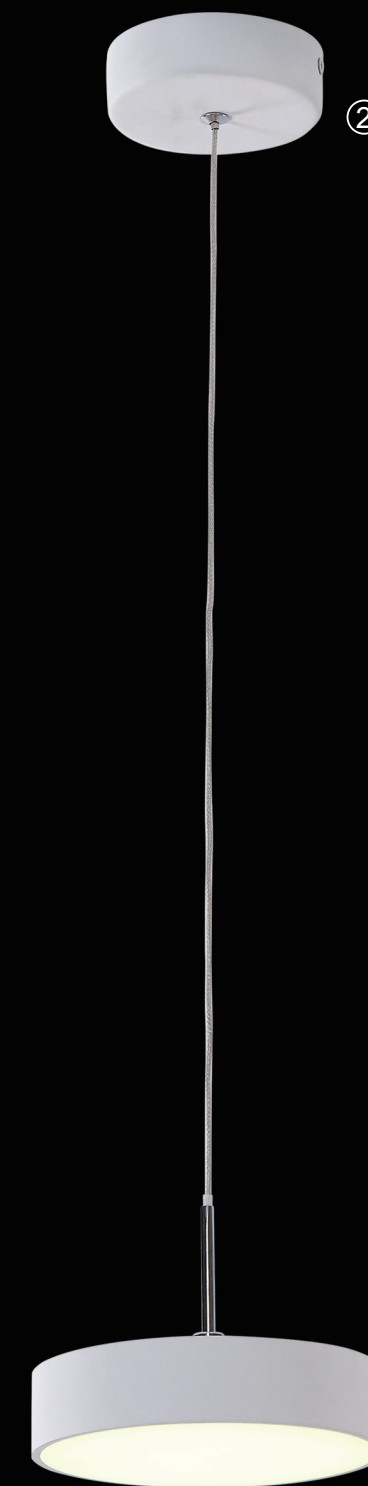

③ CL712S240

Тао Белый Св-к Подвес
EAN:5790080112872

LED 24W (3000K)

∅ 200 (120)mm
↓ 170..710mm
☞ 21x21x8.5cm