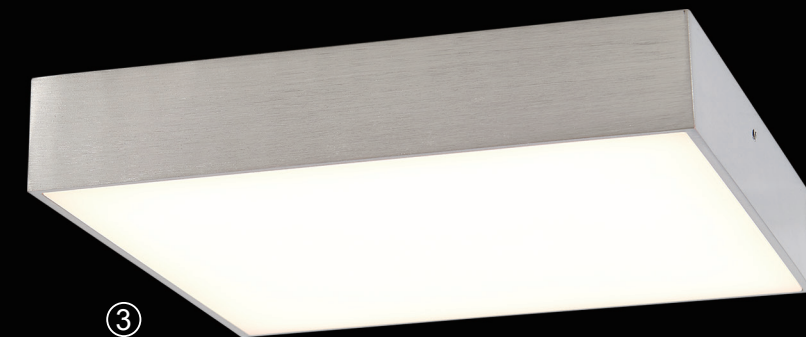

③ CL712K241

Тao Хром Мат. Св-к
Накл
EAN:5790080112841

LED 24W (3000K)
↗ 200mm
↔ 200mm
↓ 36mm
📏 21x21x4.5cm