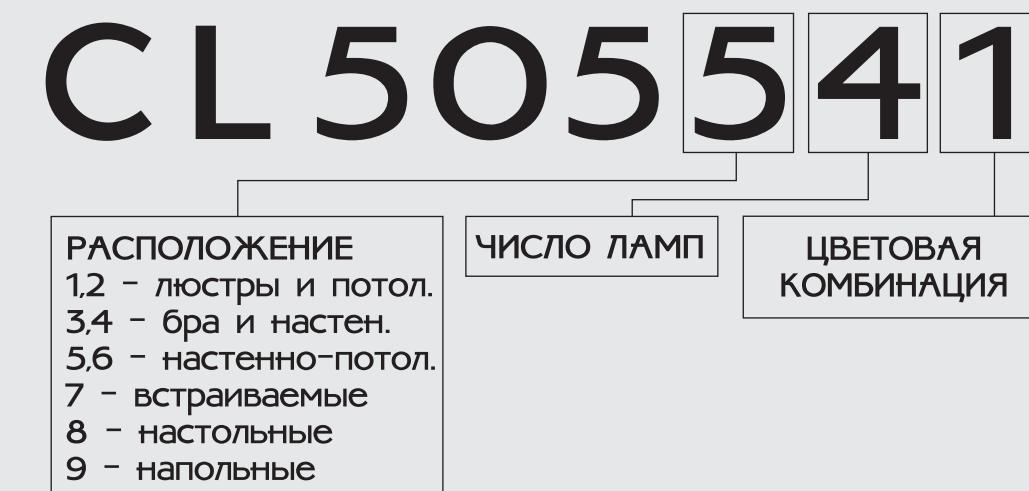

СВЕТИЛЬНИКИ ГРУПП:

- 1 - Интерьерные с лампами E14, E27;
- 2 - Интерьерные с галогеновыми лампами;
- 5 - Споты

Светильники из одной серии выполнены в едином стиле. Модели серии различаются конструкцией и расположением.