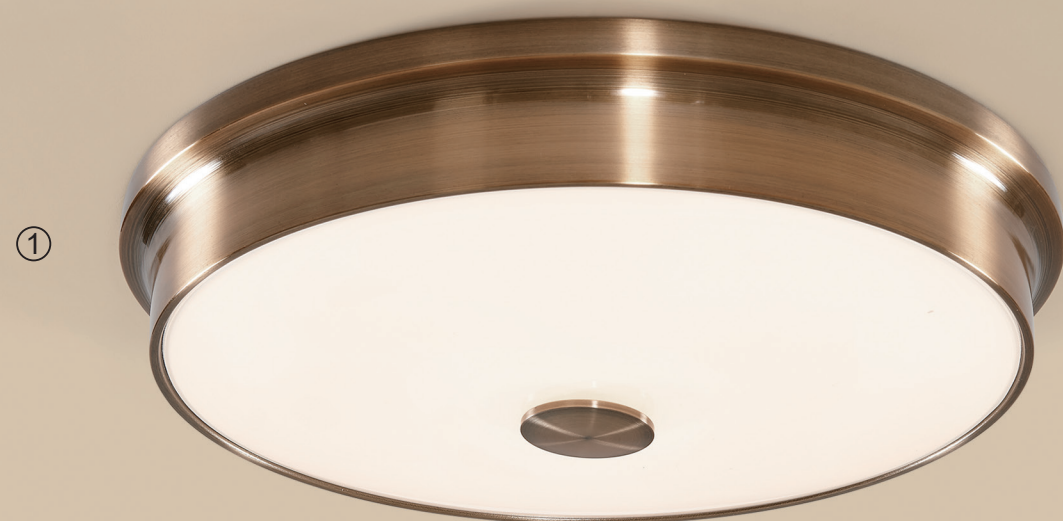

① CL706232

Фостер-2 Бронза Св-к
Наст.-Потол
EAN:5790080112292

LED 30W (3000K)
Ø 415mm
↓ 95mm
42.5x42.5x7.5cm

② CL706212

Фостер-2 Бронза Св-к
Наст.-Потол
EAN:5790080112254

LED 15W (3000K)
Ø 255mm
↓ 80mm
26x26x7.5cm

③ CL706222

Фостер-2 Бронза Св-к
Наст.-Потол
EAN:5790080112278

LED 20W (3000K)
Ø 315mm
↓ 85mm
32x32x7.5cm

* Светильники этой серии имеют функцию ступенчатой регулировки яркости (100-50-10%) при помощи настенного выключателя.