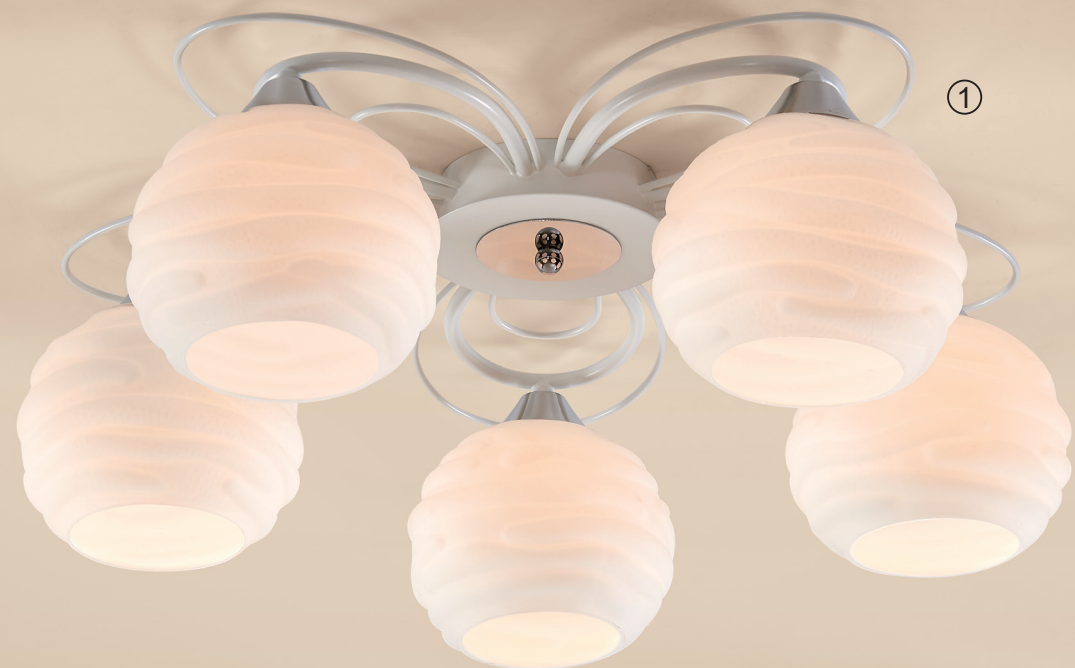

Ровена Белая Св-к Бра
EAN:5790080114401

☑ С выключателем

E27 1x100W
↔ 165mm
↓ 230mm
☞ 29x18x20cm

① CL168155

Николь Венге Св-к
Люстра
EAN:5790080114357

E27 5x100W
Ø 600mm
↓ 200mm
☞ 55x55x20cm

② CL168135

Николь Венге Св-к
Люстра
EAN:5790080114364