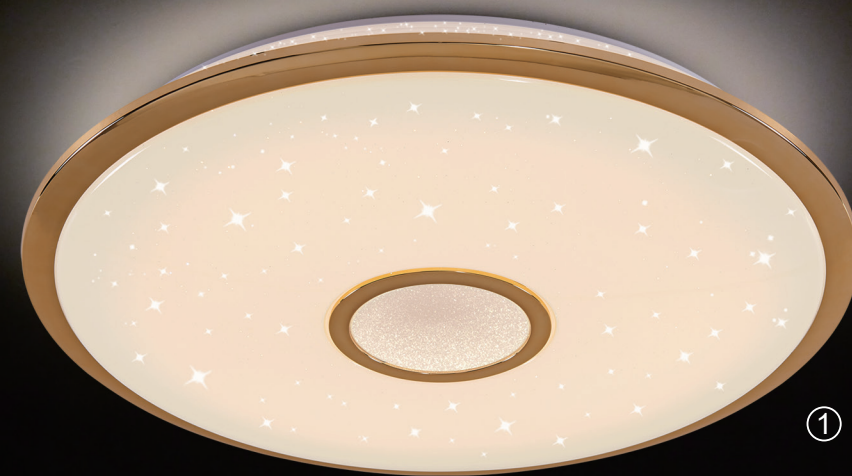

① CL703102R
Старлайт Золото LED
Св-к с пультом
EAN:5790080112087

Remote
LED 100W
(3000K-4500K)
Ø 670mm
↓ 105mm
▣ 69x12x69cm

② CL70332R
Старлайт Золото LED
Св-к с пультом
EAN:5790080112049

Remote
LED 30W
(3000K-4500K)
Ø 420mm
↓ 70mm
▣ 43x8.5x43.5cm

③ CL70312
Старлайт Золото LED
Св-к
EAN:5790080113930

LED 12W (3000K)
Ø 210mm
↓ 50mm
▣ 21x5.5x23cm

* Светильники этой серии имеют функцию регулировки яркости и цветовой температуры от холодного белого до теплого желтого.

①

①

②

②

③

③

① CL70382R
Старлайт Золото LED
Св-к с пультом
EAN:5790080112063

Remote
LED 80W
(3000K-4500K)
Ø 590mm
↓ 85mm
▣ 60.5x9.5x60.5cm

② CL70342R
СтарЛайт Золото
Светодиод.Св-к с пультом
EAN:5790080109575

Remote
LED 40W
(3000...4500K)
Ø 465mm
↓ 75mm
▣ 49x8.5x49.5cm

③ CL70362R
СтарЛайт Золото
Светодиод.Св-к с пультом
EAN:5790080109582

Remote
LED 60W
(3000...4500K)
Ø 515mm
↓ 75mm
▣ 54x8.5x54.5cm

* Светильники этой серии имеют функцию регулировки яркости и цветовой температуры от холодного белого до теплого желтого.